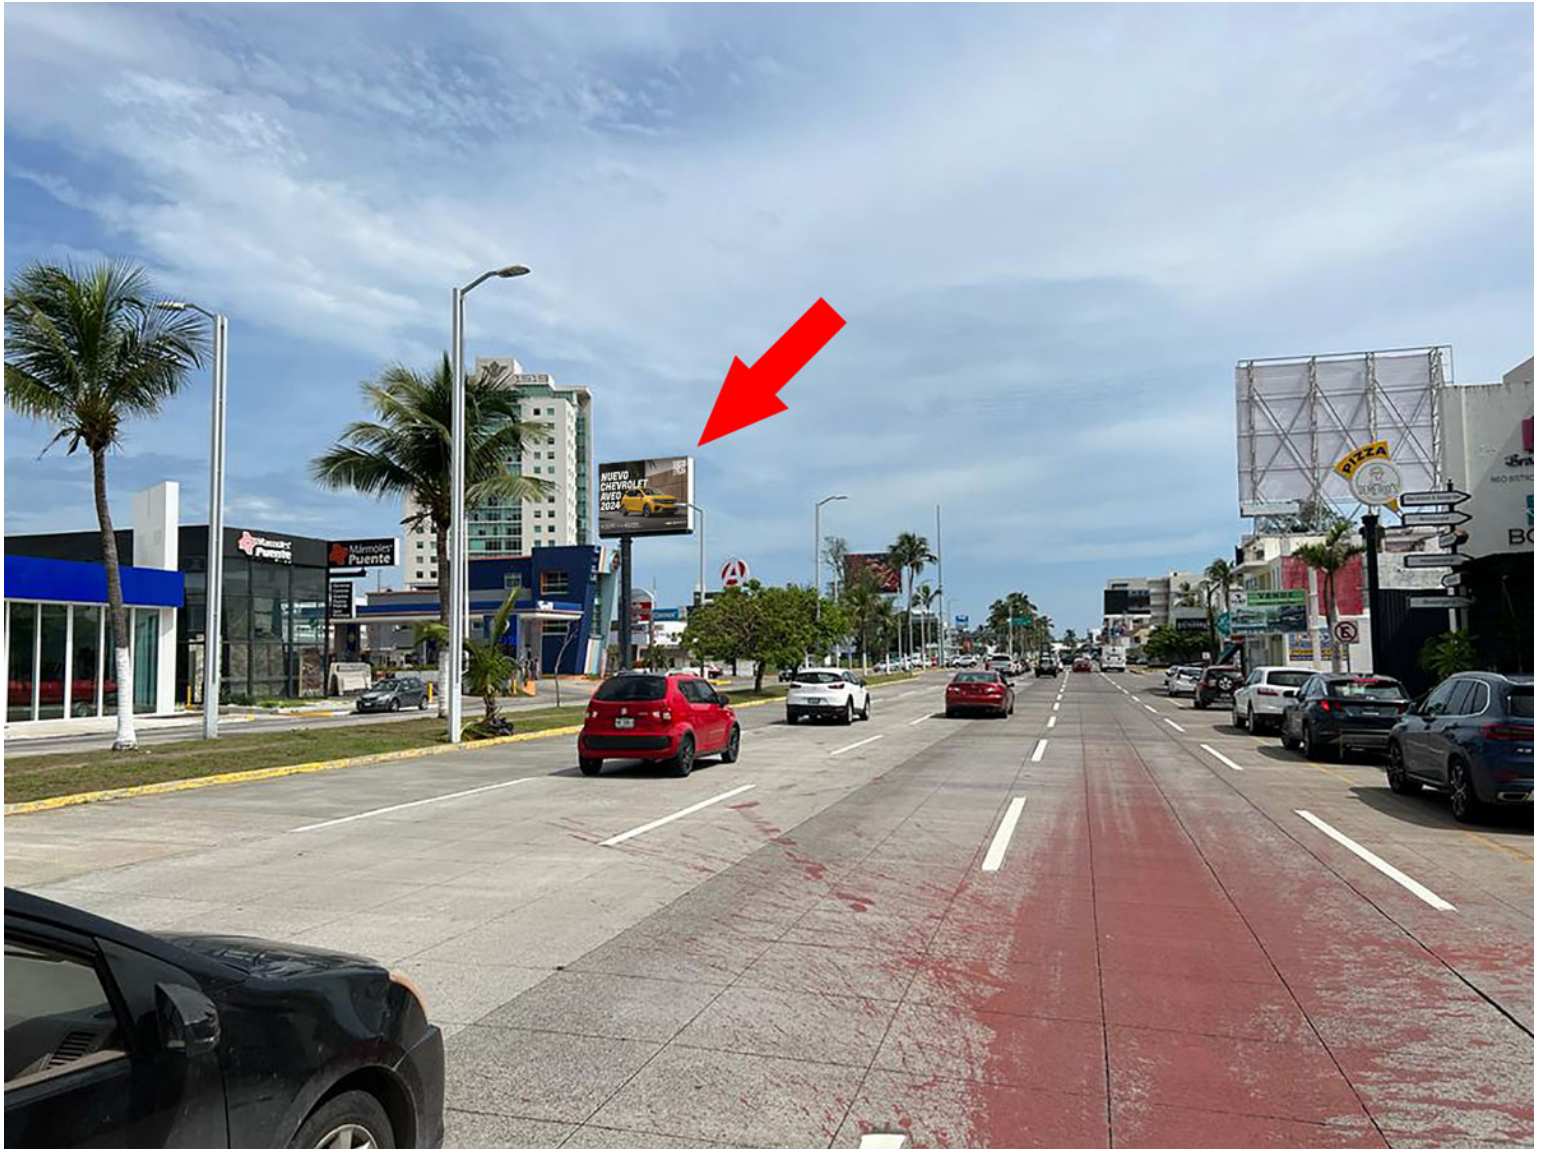

Clave: EU-BOC-LED-2 (Espectacular)

Boca del Río - VERACRUZ

Detalles

- **Dirección:**
Av. Ruíz Cortines, Boca del Río, Ver., Costa de Oro
Boca del Río
- **Referencia:** Plaza Costa Express
- **Medidas:** 8.96 x 6.12 mts
- **Impactos por hora:** 52295
- **Coordenadas:**
19.1452911,-96.10442669999999