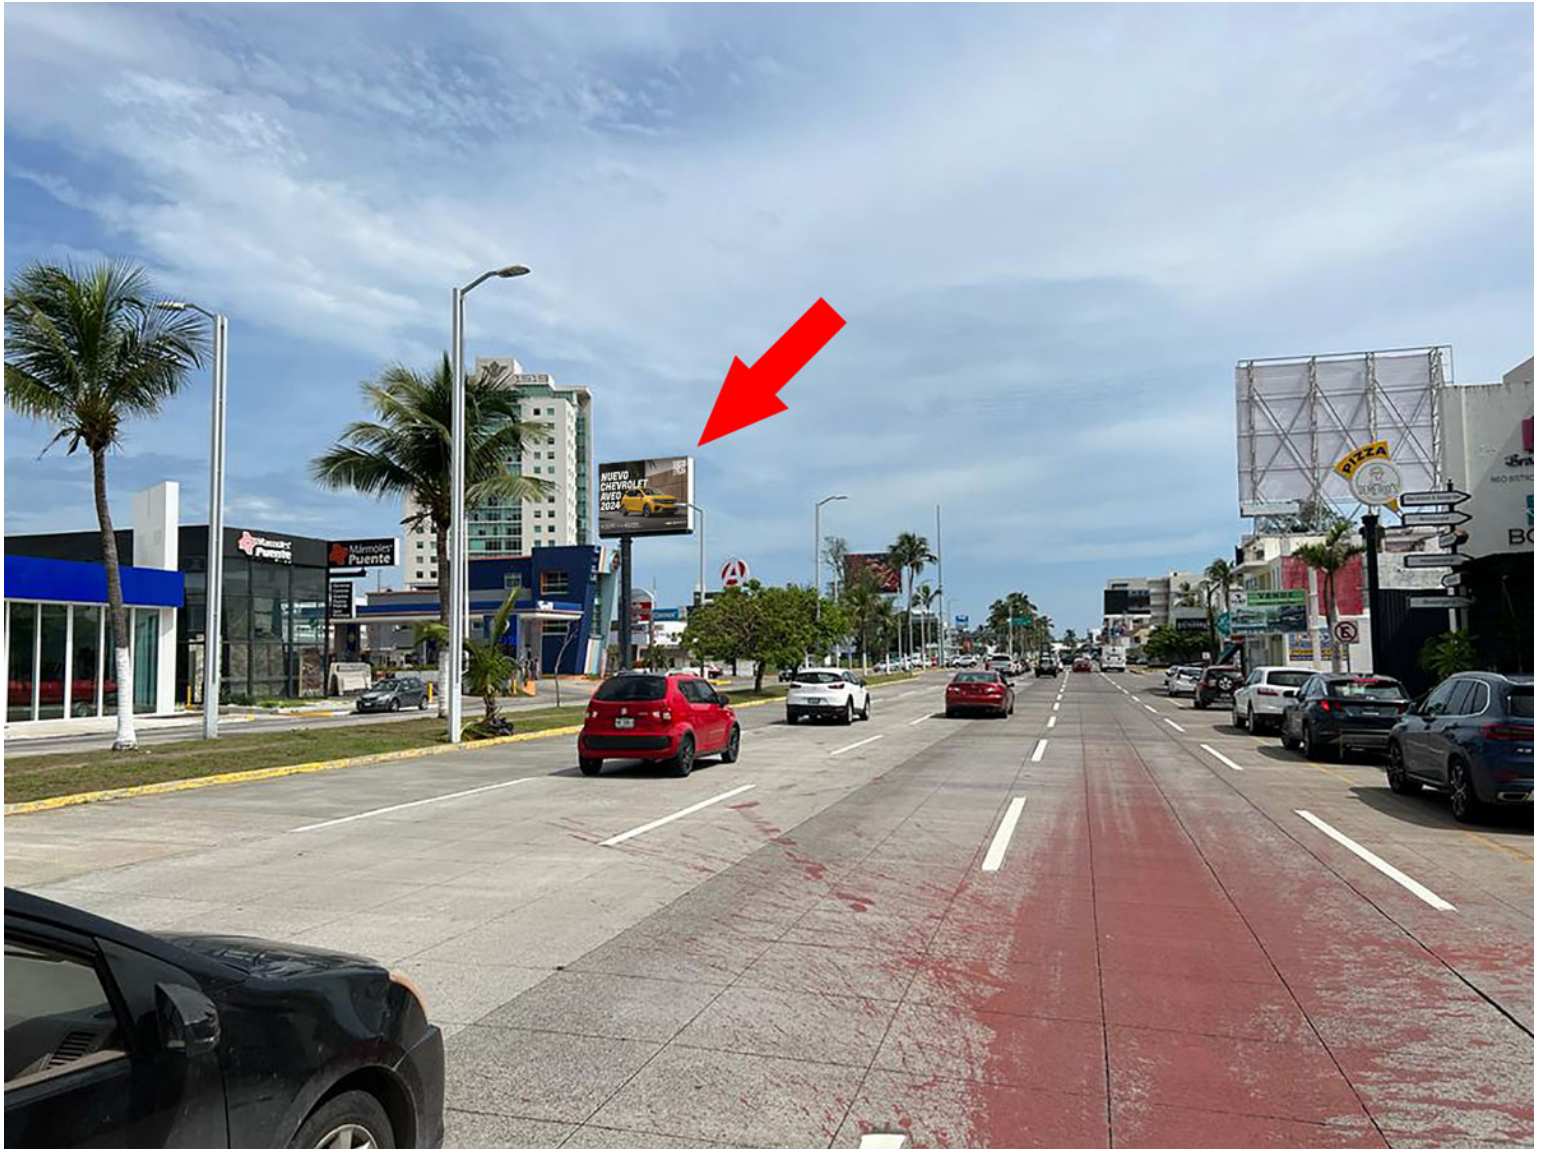

Clave: EU-BOC-LED-2 ( Espectacular)

Boca del Río - VERACRUZ

## Detalles

- **Dirección:**  
Av. Ruíz Cortines, Boca del Río, Ver., Costa de Oro  
Boca del Río
- **Referencia:** Plaza Costa Express
- **Medidas:** 8.96 x 6.12 mts
- **Impactos por hora:** 52295
- **Coordenadas:**  
19.1452911,-96.10442669999999