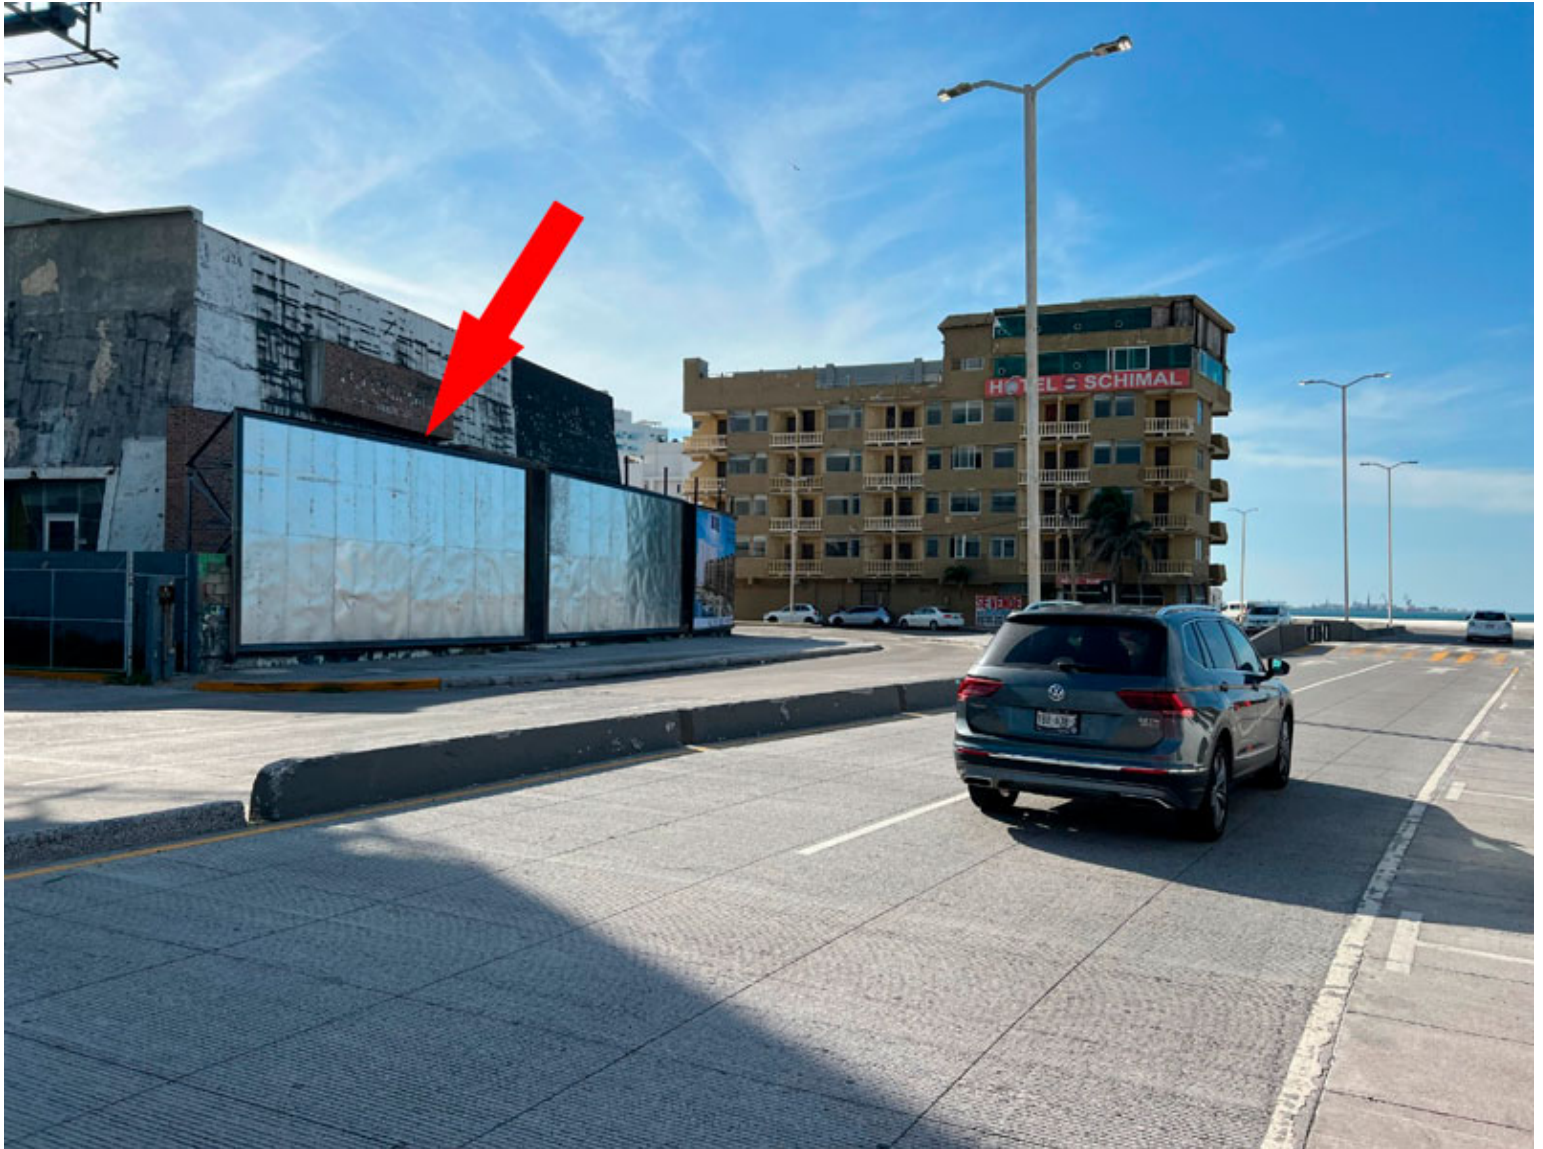

Clave: EV-BOC-1057-1 (Valla Fija)

Boca del Río - VERACRUZ

Detalles

- **Dirección:**
Blvd. Ávila Camacho S/N, Fracc. Sutsem
Boca del Río
- **Medidas:** 9.34 x 4.60 mts
- **Vistas disponibles:** Posc. 1
- **Coordenadas:**
19.164845,-96.10584879999999