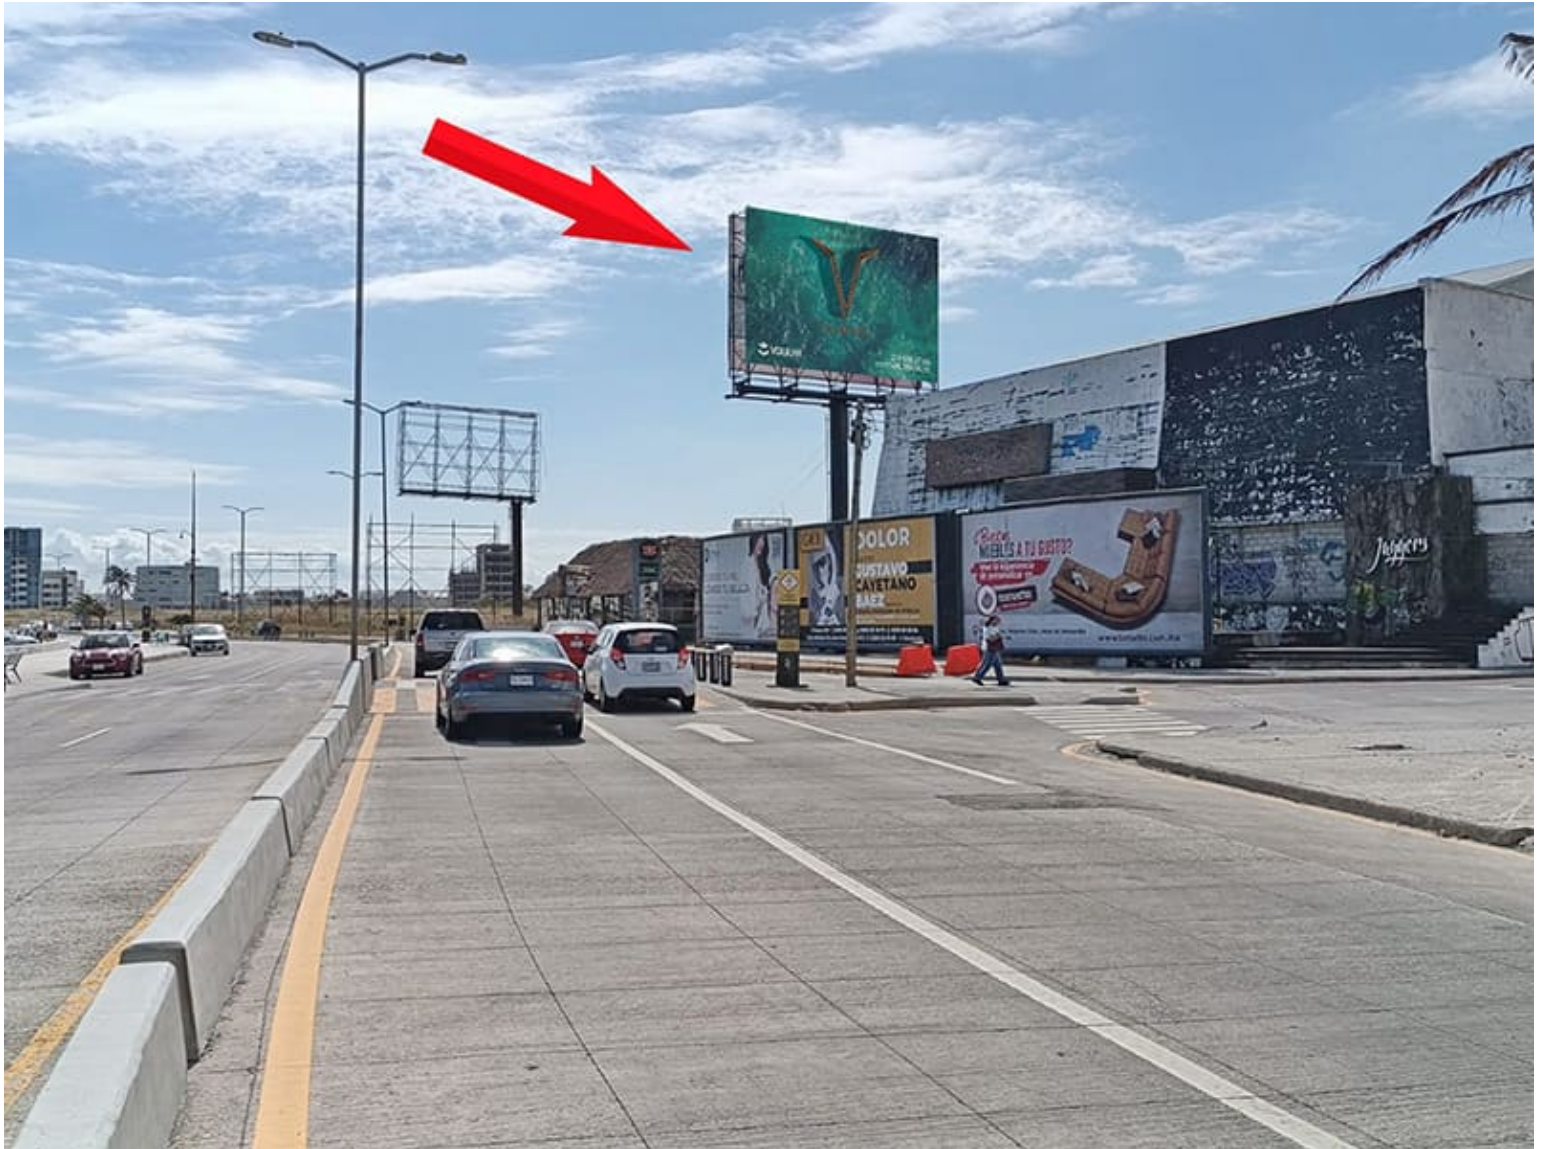

Clave: EU-BOC-1184-1 (Espectacular)

Boca del Río - VERACRUZ

Detalles

- **Dirección:**
Blvd. Ávila Camacho S/N, Fracc. Sutsem
Boca del Río
- **Medidas:** 12.50 x 7.80 mts
- **Coordenadas:**
19.164845,-96.10584879999999