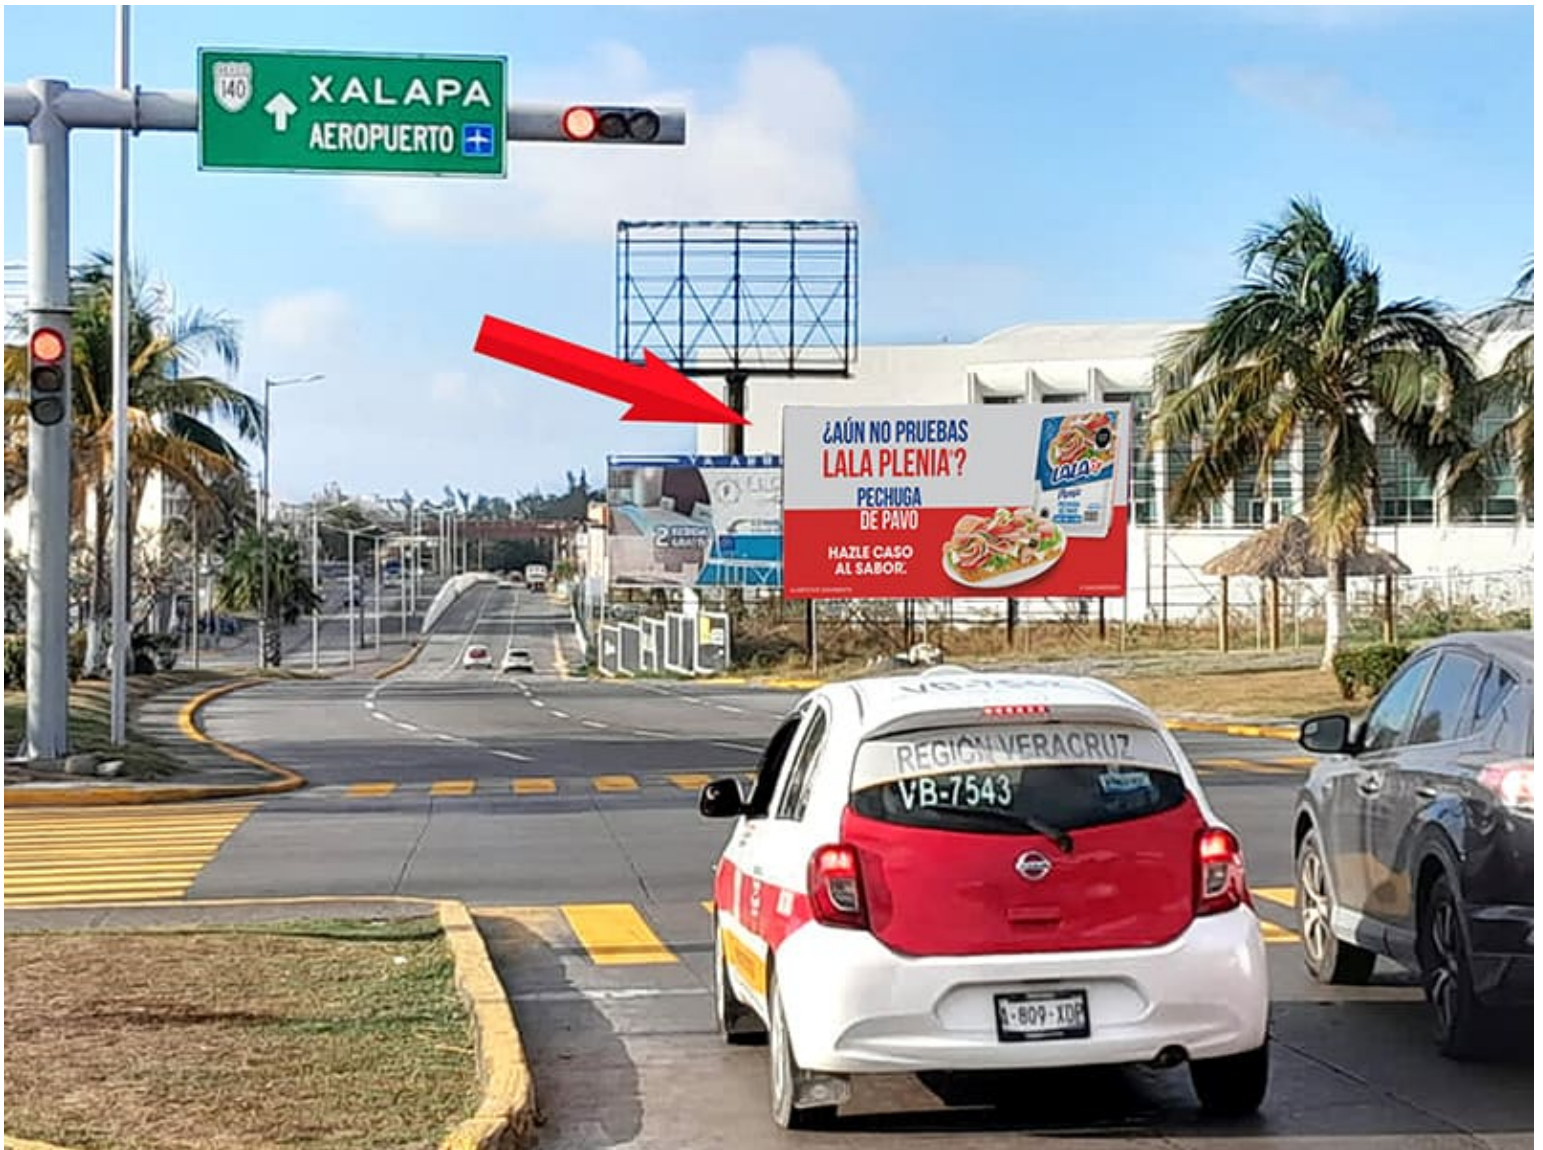

Clave: EC-BOC-1182-1 (Espectacular)

Boca del Río - VERACRUZ

Detalles

- **Dirección:** Av. Ejercito Mexicano S/N Casi esq. Ruiz Cortines, Boca del Río
- **Referencia:** Junto al WTC, lado Av. Ejercito Mexicano
- **Medidas:** 12.90 x 7.20 mts
- **Coordenadas:** 19.1359406,-96.1059877