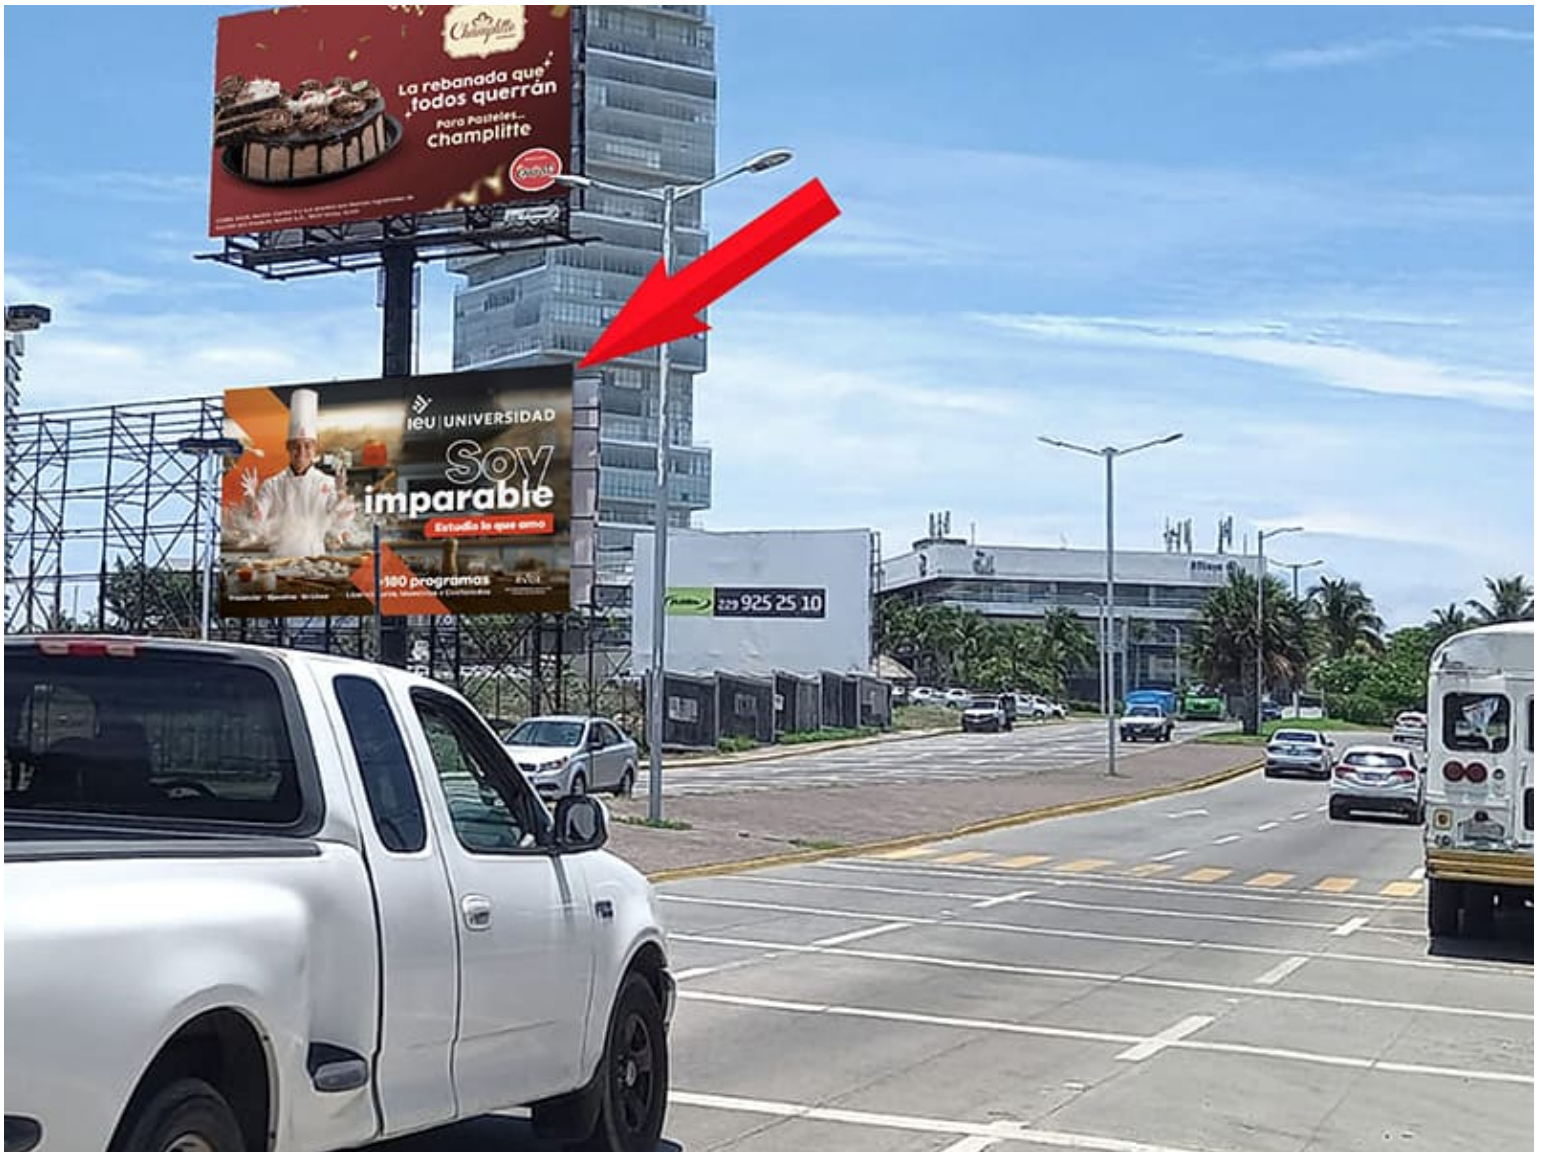

Clave: EC-BOC-1183-4 (Espectacular)

Boca del Río - VERACRUZ

Detalles

- **Dirección:** Av. Ejercito Mexicano S/N Casi esq. Ruiz Cortines, Boca del Río
- **Referencia:** Junto al WTC, lado Av. Ejercito Mexicano
- **Medidas:** 12.90 x 7.20 mts
- **Coordenadas:** 19.1366915,-96.1064136