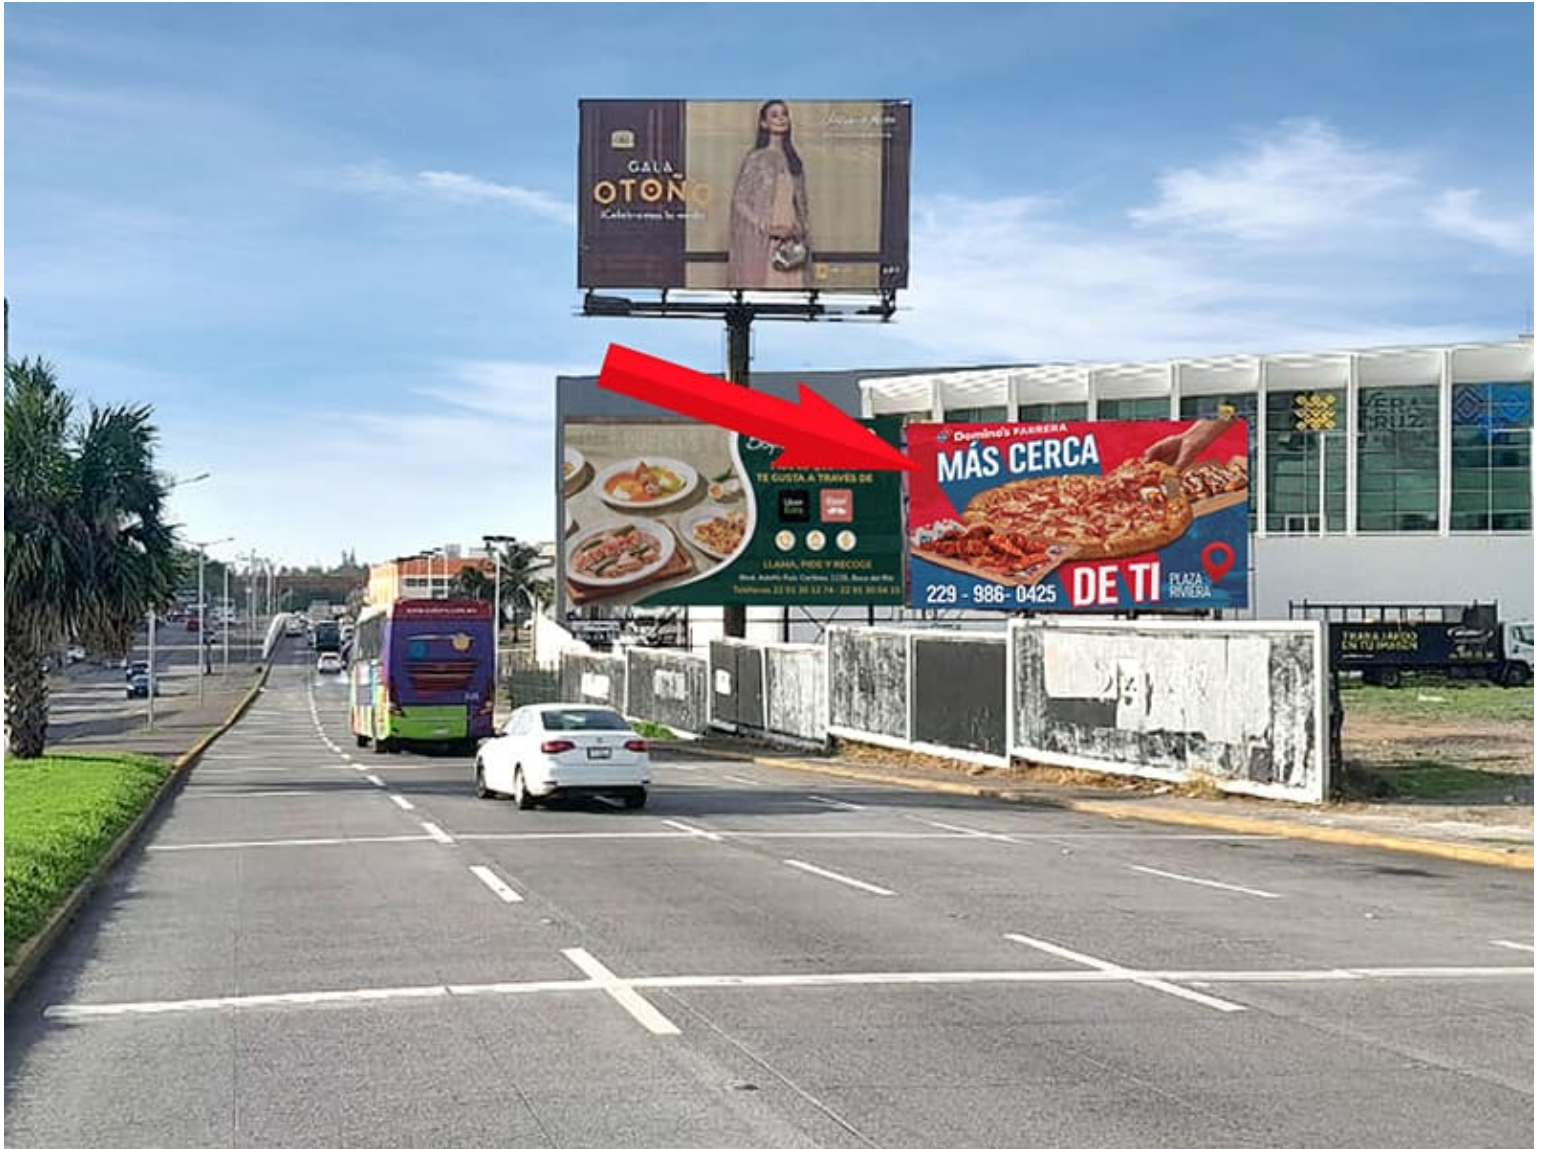

Clave: EC-BOC-1183-2 ( Espectacular)

Boca del Río - VERACRUZ

**Detalles**

- **Dirección:** Av. Ejercito Mexicano S/N Casi esq. Ruiz Cortines , Boca del Río
- **Referencia:** Junto al WTC, lado Av. Ejercito Mexicano
- **Medidas:** 12.30 x 7.80 mts
- **Impactos por hora:** 10800
- **Coordenadas:** 19.1366915,-96.1064136