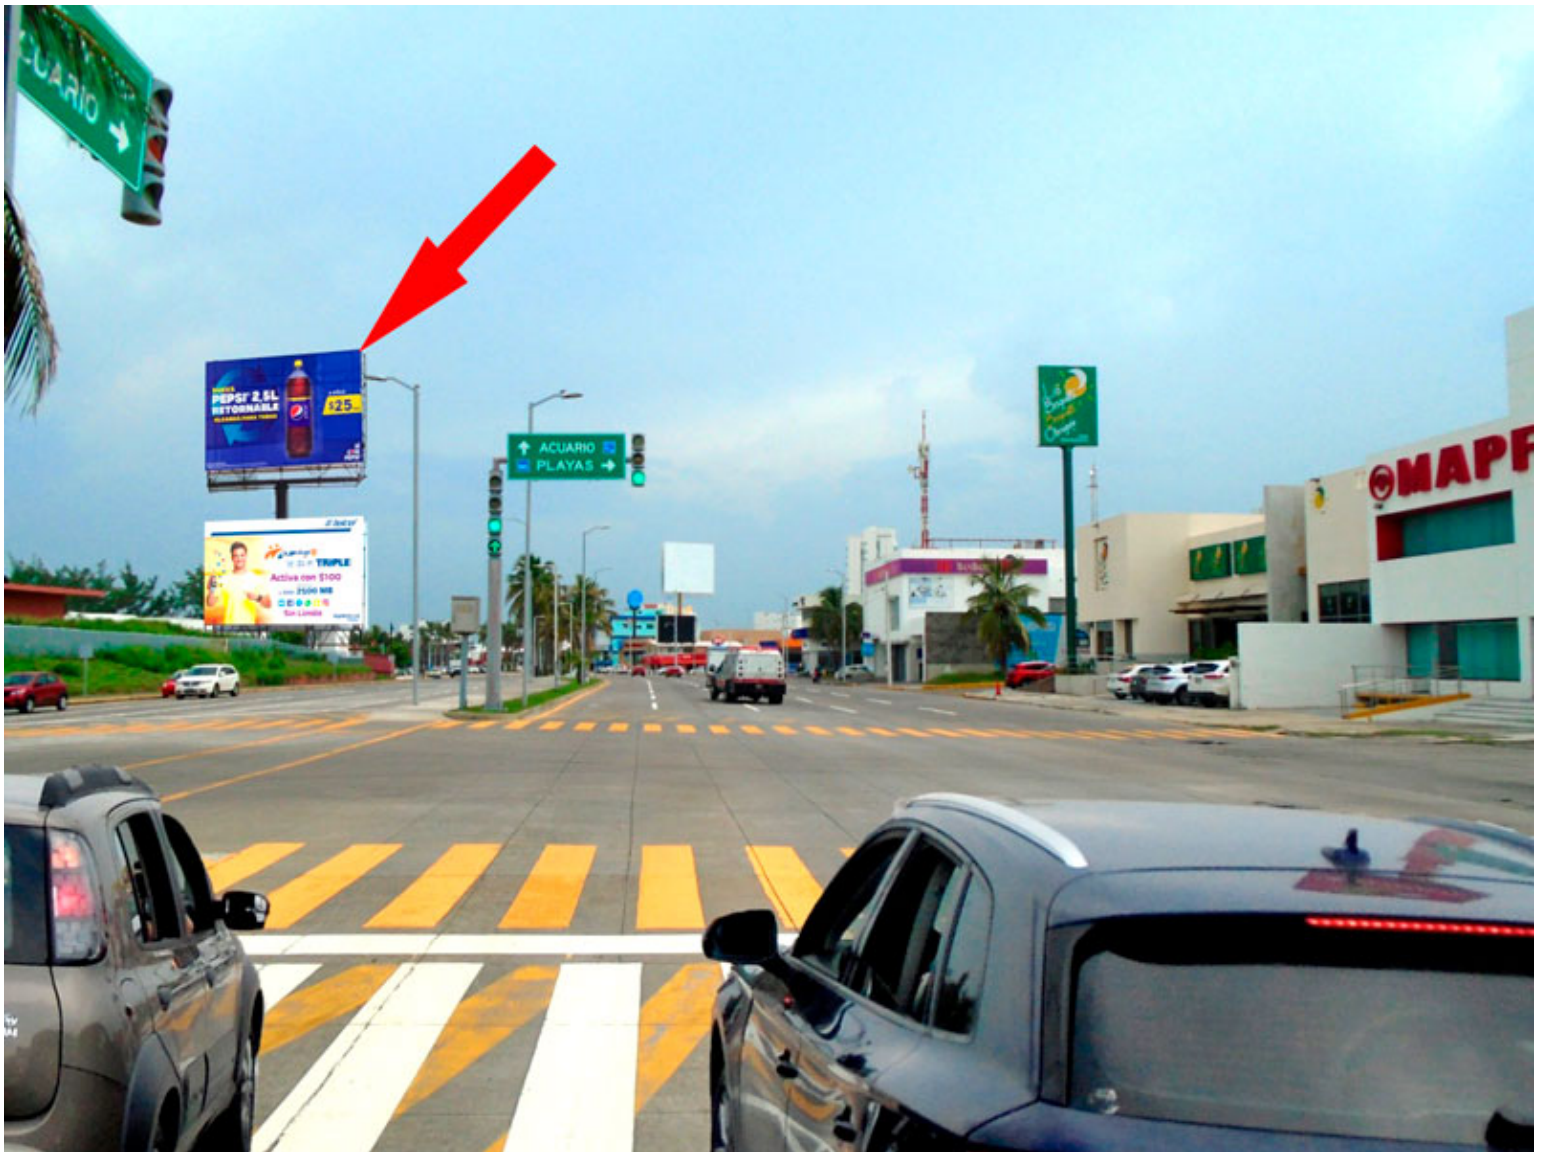

Clave: EU-BOC-1025-2 ( Espectacular)

Boca del Río - VERACRUZ

### Detalles

- **Dirección:**  
BLVD. ADOLFO RUIZ CORTINEZ S/N , FRACC. COSTA VERDE  
Boca del Río
- **Referencia:** DENTRO DEL ILUSTRE INSTITUTO VERACRUZANO
- **Medidas:** 12.50 x 7.80 mts
- **Impactos por hora:** 3456
- **Coordenadas:**  
19.1623268,-96.1096748