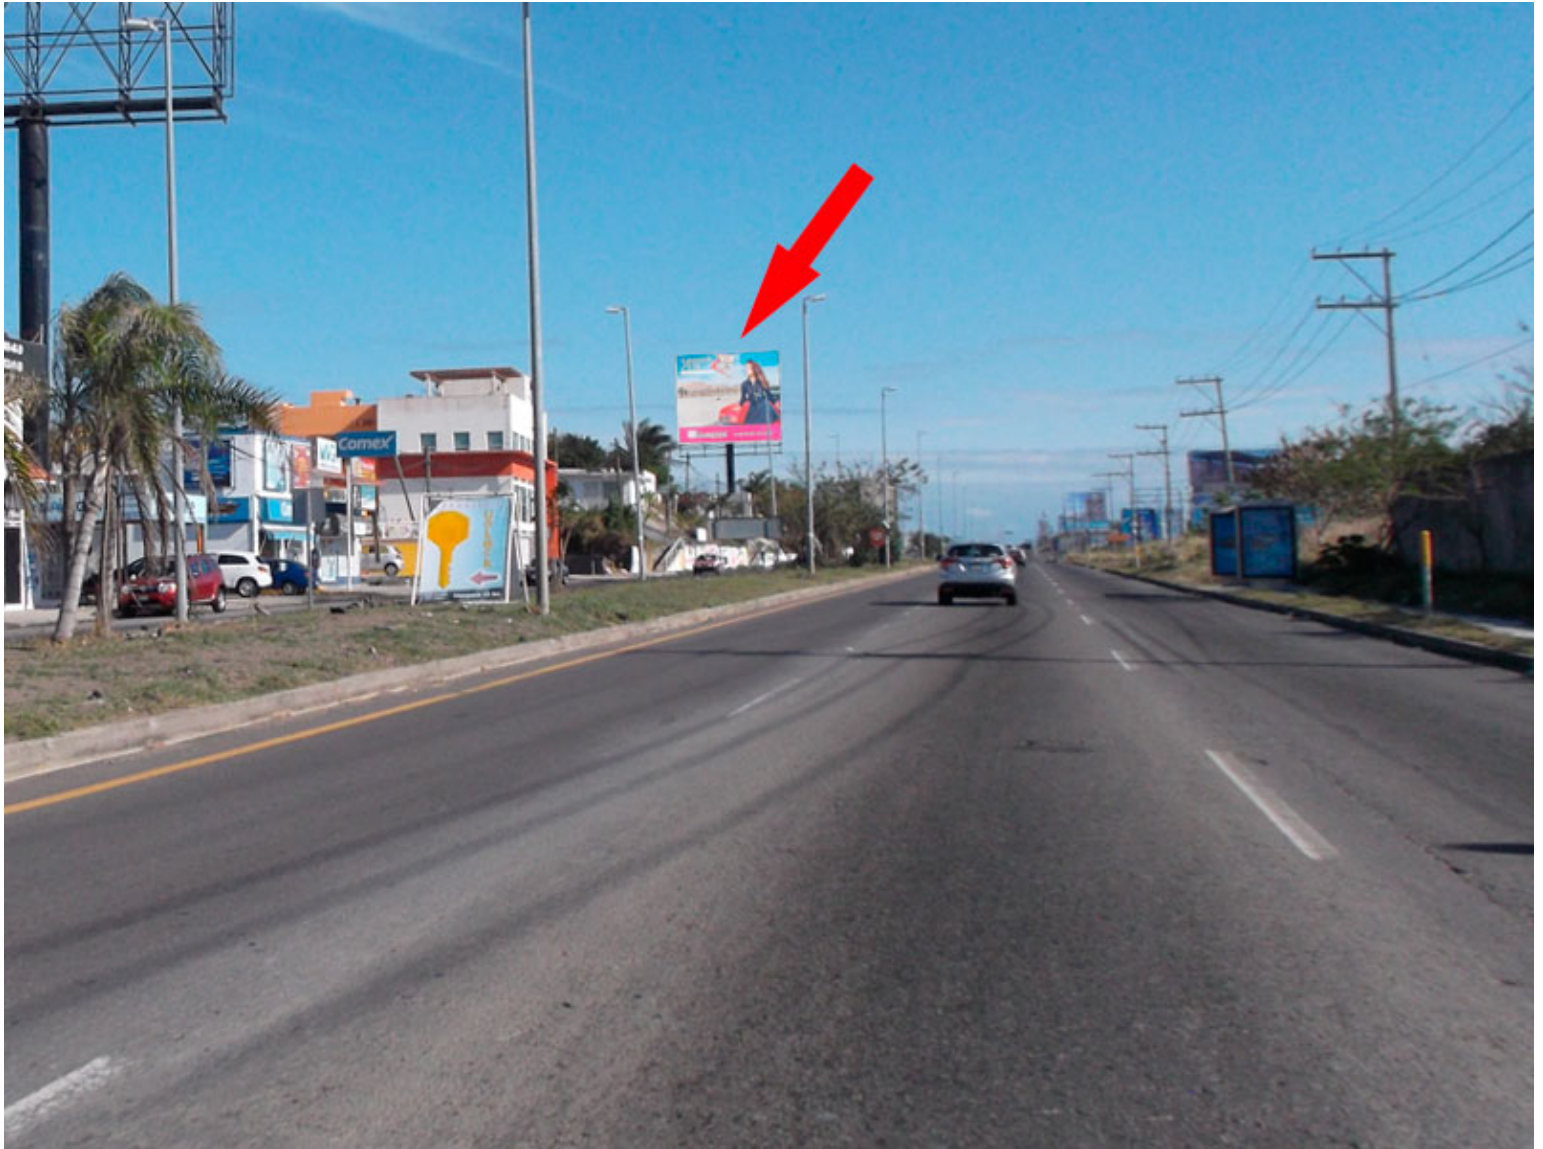

Clave: EU-RIV-1005-2 (Espectacular)

Antón Lizardo - VERACRUZ

Detalles

- **Dirección:**
Blvd. Riviera Veracruzana S/N , Col. Playa Libertad
Antón Lizardo
- **Referencia:** Vista hacia Superama
- **Medidas:** 12.50 x 10.80 mts
- **Impactos por hora:** 1179
- **Coordenadas:**
19.0729411,-96.0872997