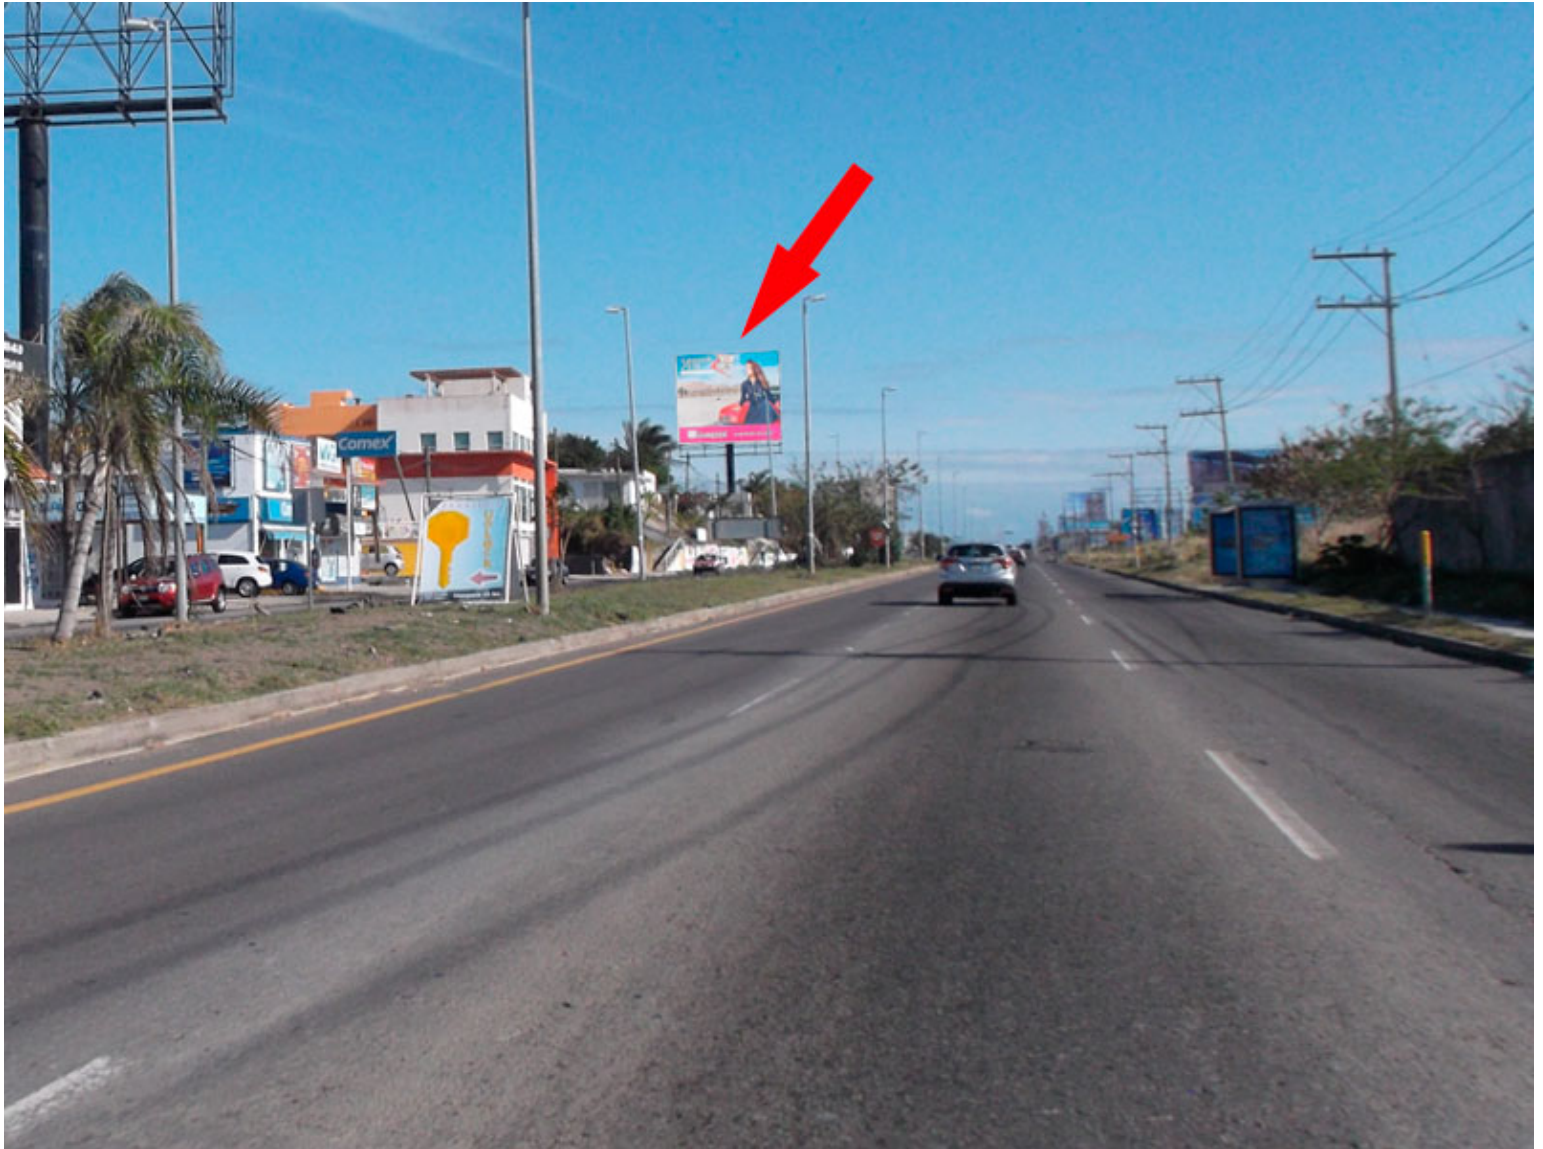

Clave: EU-RIV-1005-2 (Espectacular)

Riviera Veracruzana - VERACRUZ

Detalles

- **Dirección:**
Blvd. Riviera Veracruzana S/N , Col. Playa Libertad
Riviera Veracruzana
- **Referencia:** Vista hacia Superama
- **Medidas:** 12.50 x 10.80 mts
- **Impactos por hora:** 1179
- **Coordenadas:**
19.0813355,-96.0970838