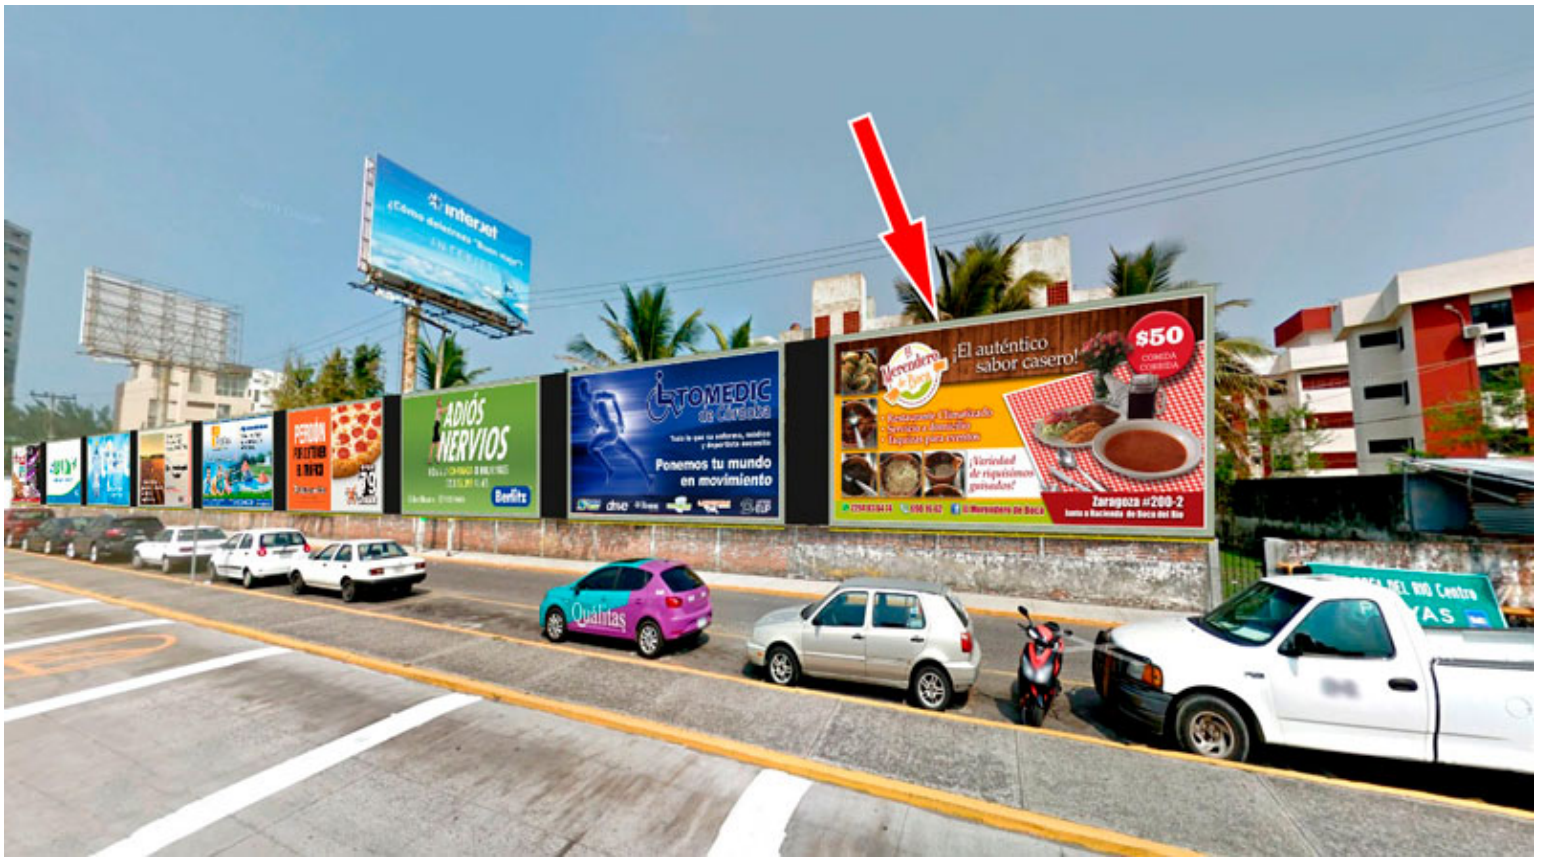

Clave: V-Transito- Boca 9 (Valla Fija)

Boca del Rio - VERACRUZ

Detalles

- **Dirección:**
Blvd. Miguel Alemán Esq. Av. Veracruz, Fracc. Costa Sol
Boca del Rio
- **Referencia:** A lado de Tránsito de Boca del Rio
- **Medidas:** 9.34 x 4.60 mts
- **Vistas disponibles:** Posc. 9
- **Coordenadas:**
19.107747457189692,-96.10340889881134