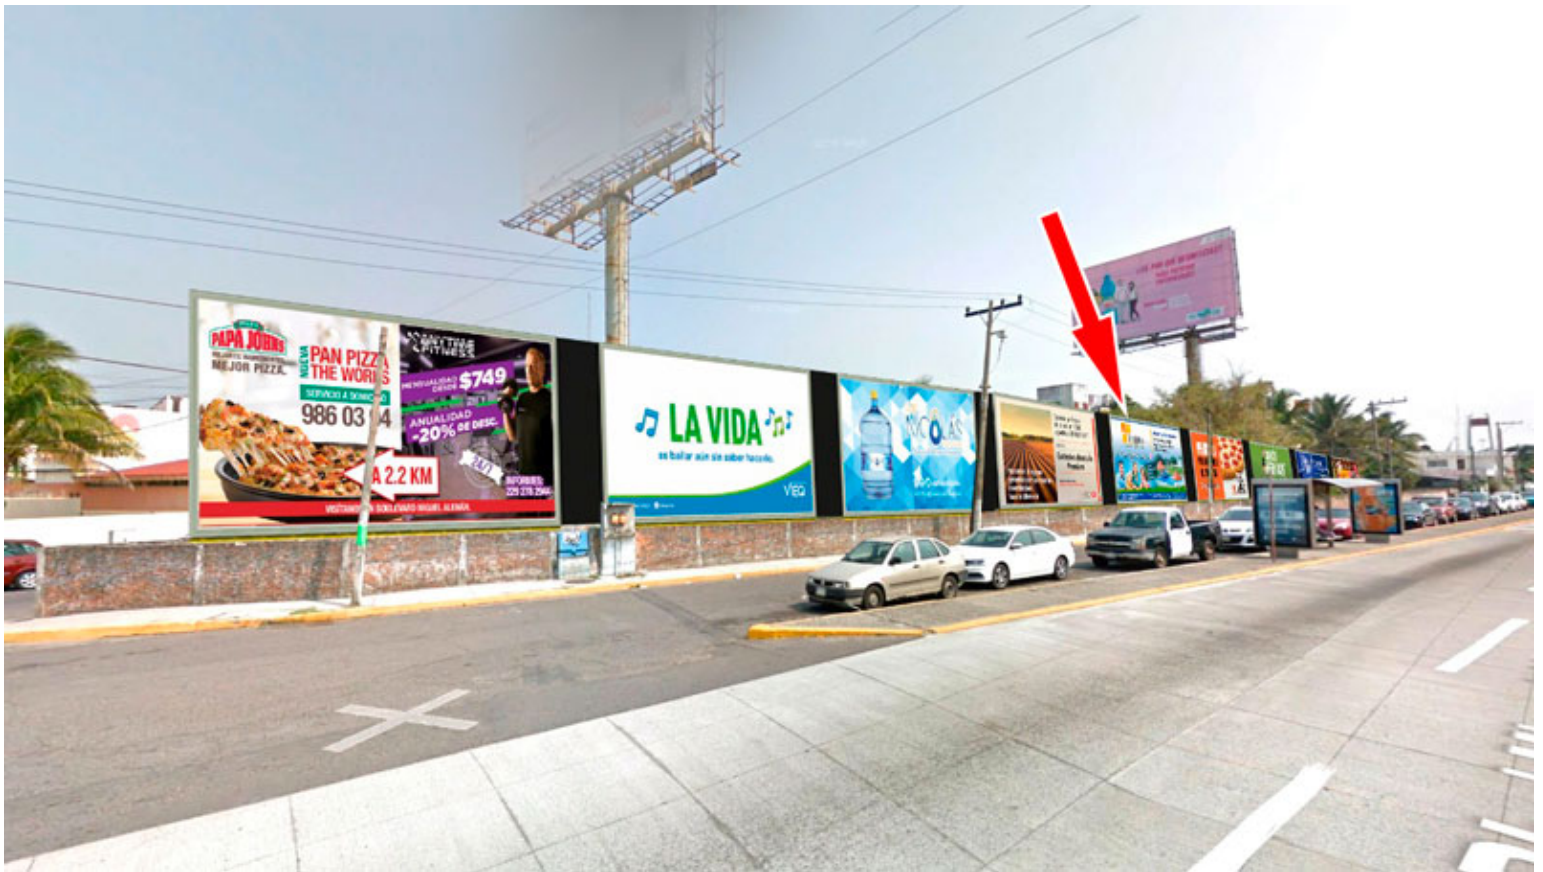

Clave: EV-VER-1055-5 (Valla Fija)

Boca del Rio - VERACRUZ

Detalles

- **Dirección:**
Blvd. Miguel Alemán Esq. Av. Veracruz, Fracc. Costa Sol
Boca del Rio
- **Referencia:** A lado de Tránsito de Boca del Rio
- **Medidas:** 9.34 x 4.60 mts
- **Vistas disponibles:** Posc. 5
- **Coordenadas:**
19.10777280150566,-96.10335793684006