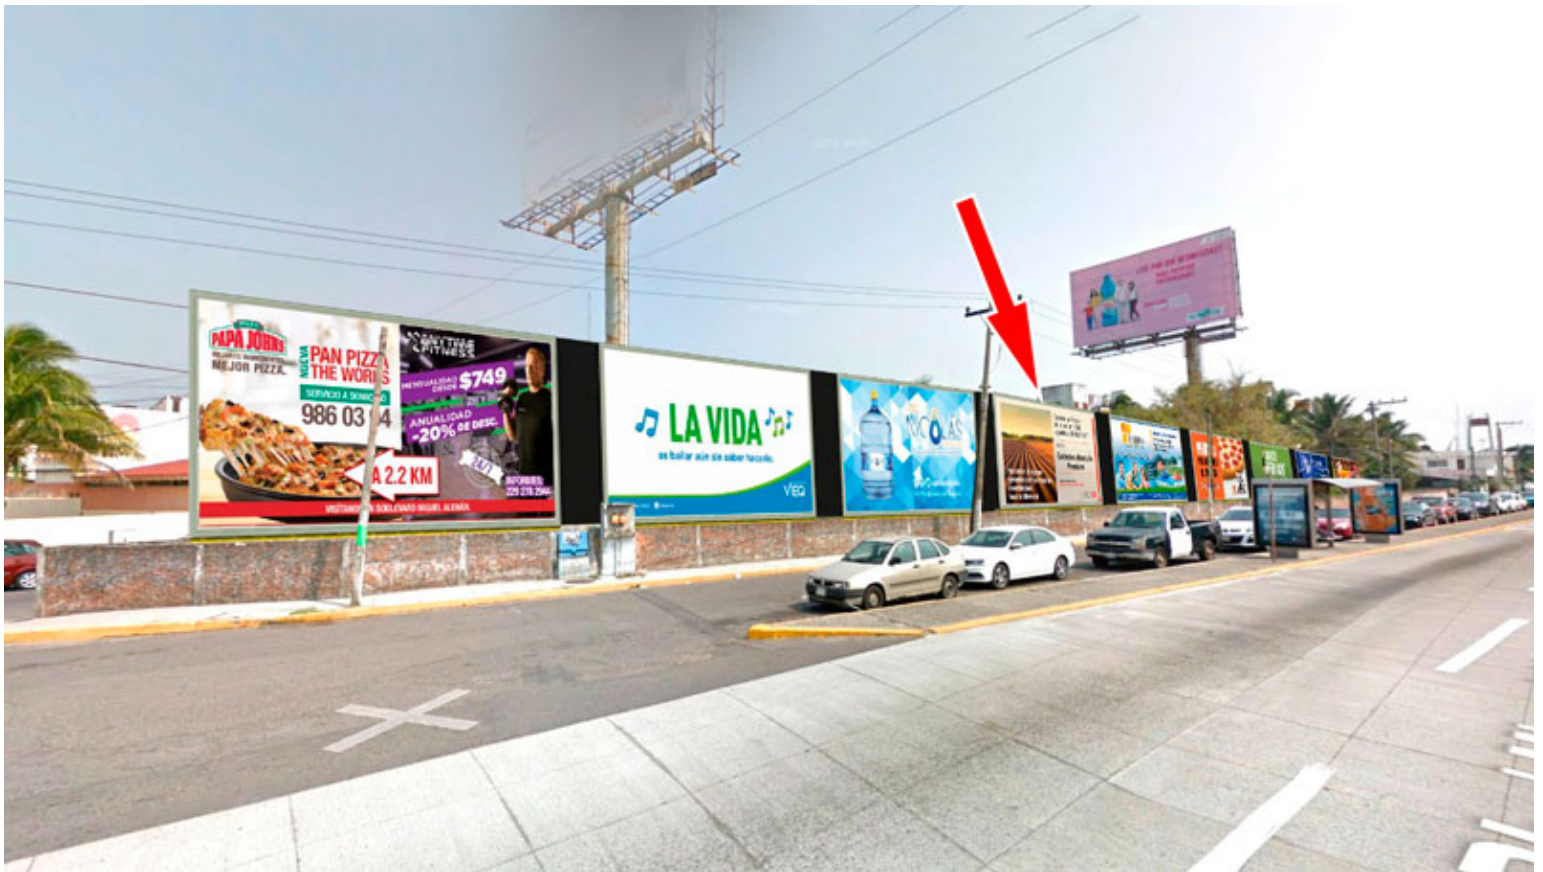

Clave: V-Transito- Boca 4 (Valla Fija)

Boca del Rio - VERACRUZ

Detalles

- **Dirección:**
Blvd. Miguel Alemán Esq. Av. Veracruz, Fracc. Costa Sol
Boca del Rio
- **Referencia:** A lado de Tránsito de Boca del Rio
- **Medidas:** 9.34 x 4.60 mts
- **Vistas disponibles:** Posc. 4
- **Coordenadas:**
19.107689165248242,-96.10350545833587