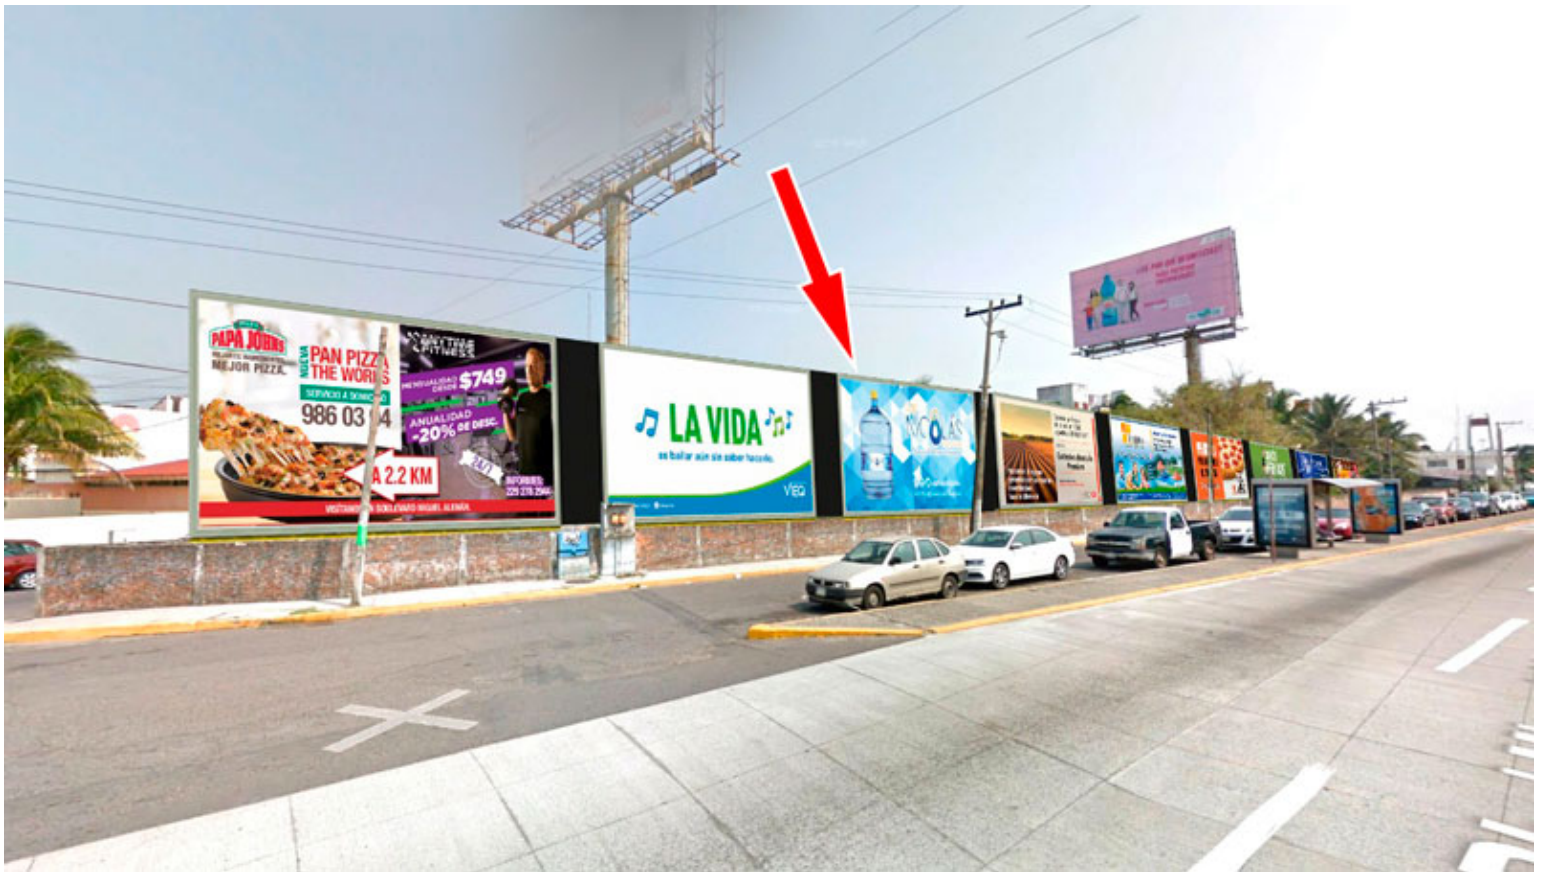

Clave: EV-VER-1055-3 (Valla Fija)

Boca del Rio - VERACRUZ

Detalles

- **Dirección:**
Blvd. Miguel Alemán Esq. Av. Veracruz, Fracc. Costa Sol
Boca del Rio
- **Referencia:** A lado de Tránsito de Boca del Rio
- **Medidas:** 9.34 x 4.60 mts
- **Vistas disponibles:** Posc. 3
- **Coordenadas:**
19.107668889785526,-96.1034732718277