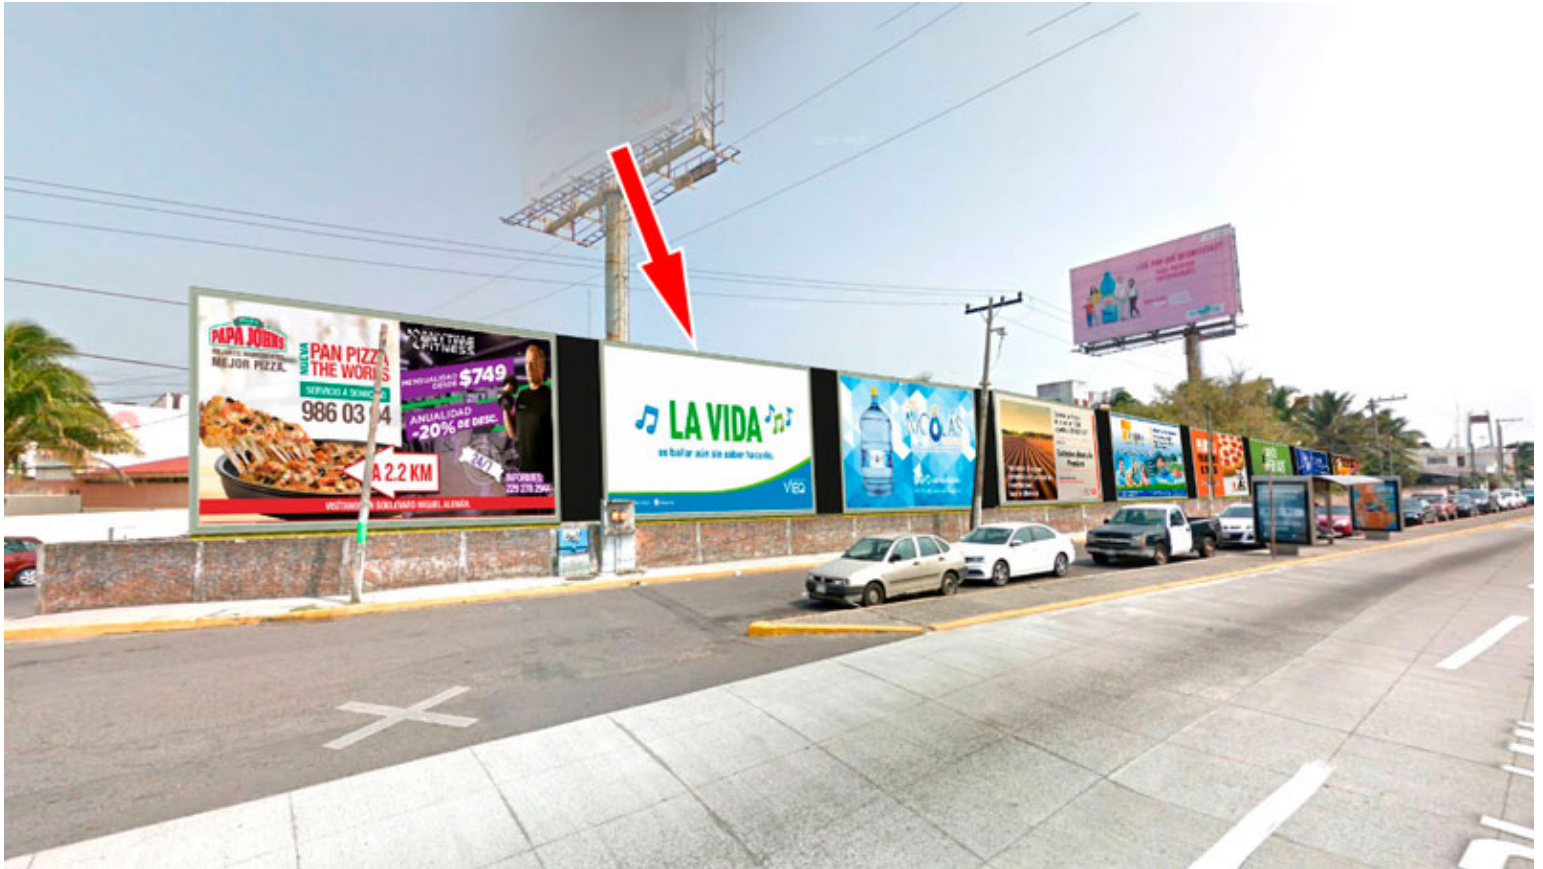

Clave: V-Transito- Boca 2 (Valla Fija)

Boca del Rio - VERACRUZ

Detalles

- **Dirección:**
Blvd. Miguel Alemán Esq. Av. Veracruz, Fracc. Costa Sol
Boca del Rio
- **Referencia:** A lado de Tránsito de Boca del Rio
- **Medidas:** 9.34 x 4.60 mts
- **Vistas disponibles:** Posc. 2
- **Coordenadas:**
19.107656217620054,-96.10348400066376