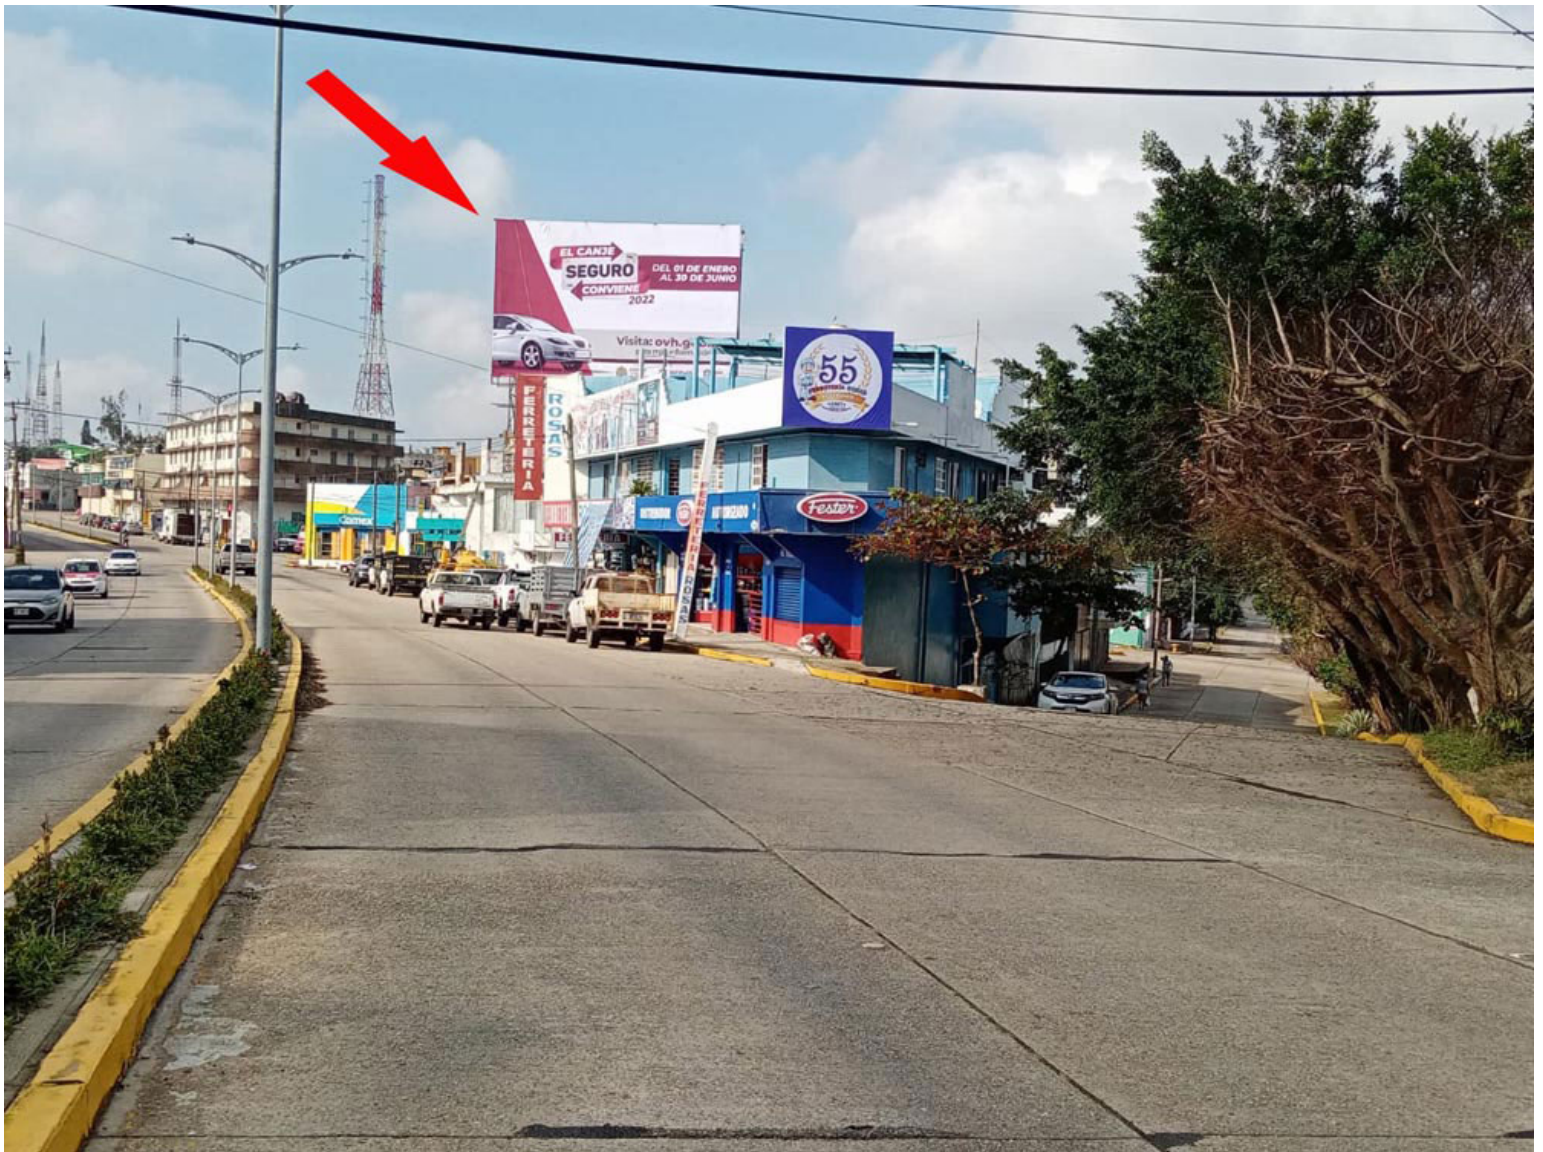

Clave: EC-COA-5014-1 (Espectacular)

Coatzacoalcos - VERACRUZ

Detalles

- **Dirección:**
Av. Zaragoza S/N Esq. Melchor Ocampo, Centro Coatzacoalcos
- **Referencia:** Entronque hacia el centro
- **Medidas:** 12.00 x 7.80 mts
- **Coordenadas:**
19.1837272,-96.1715231