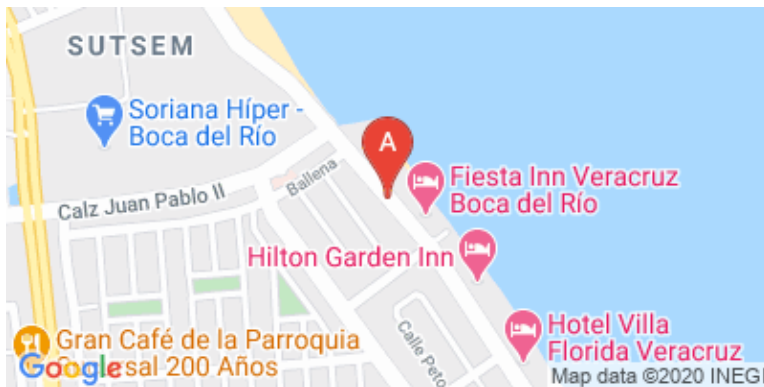

Clave: EU-BOC-1019-1 ( Espectacular)

Boca del Rio - VERACRUZ

## Detalles

- **Dirección:**  
Blvd. Ávila Camacho S/N entre Ballena y Cornuda ,  
Fracc. Costa de Oro  
Boca del Rio
- **Referencia:** Junto a 40 M Fitness Camp
- **Medidas:** 12.50 x 7.80 mts
- **Vistas disponibles:** Natural
- **Coordenadas:**  
19.1599925,-96.1012043