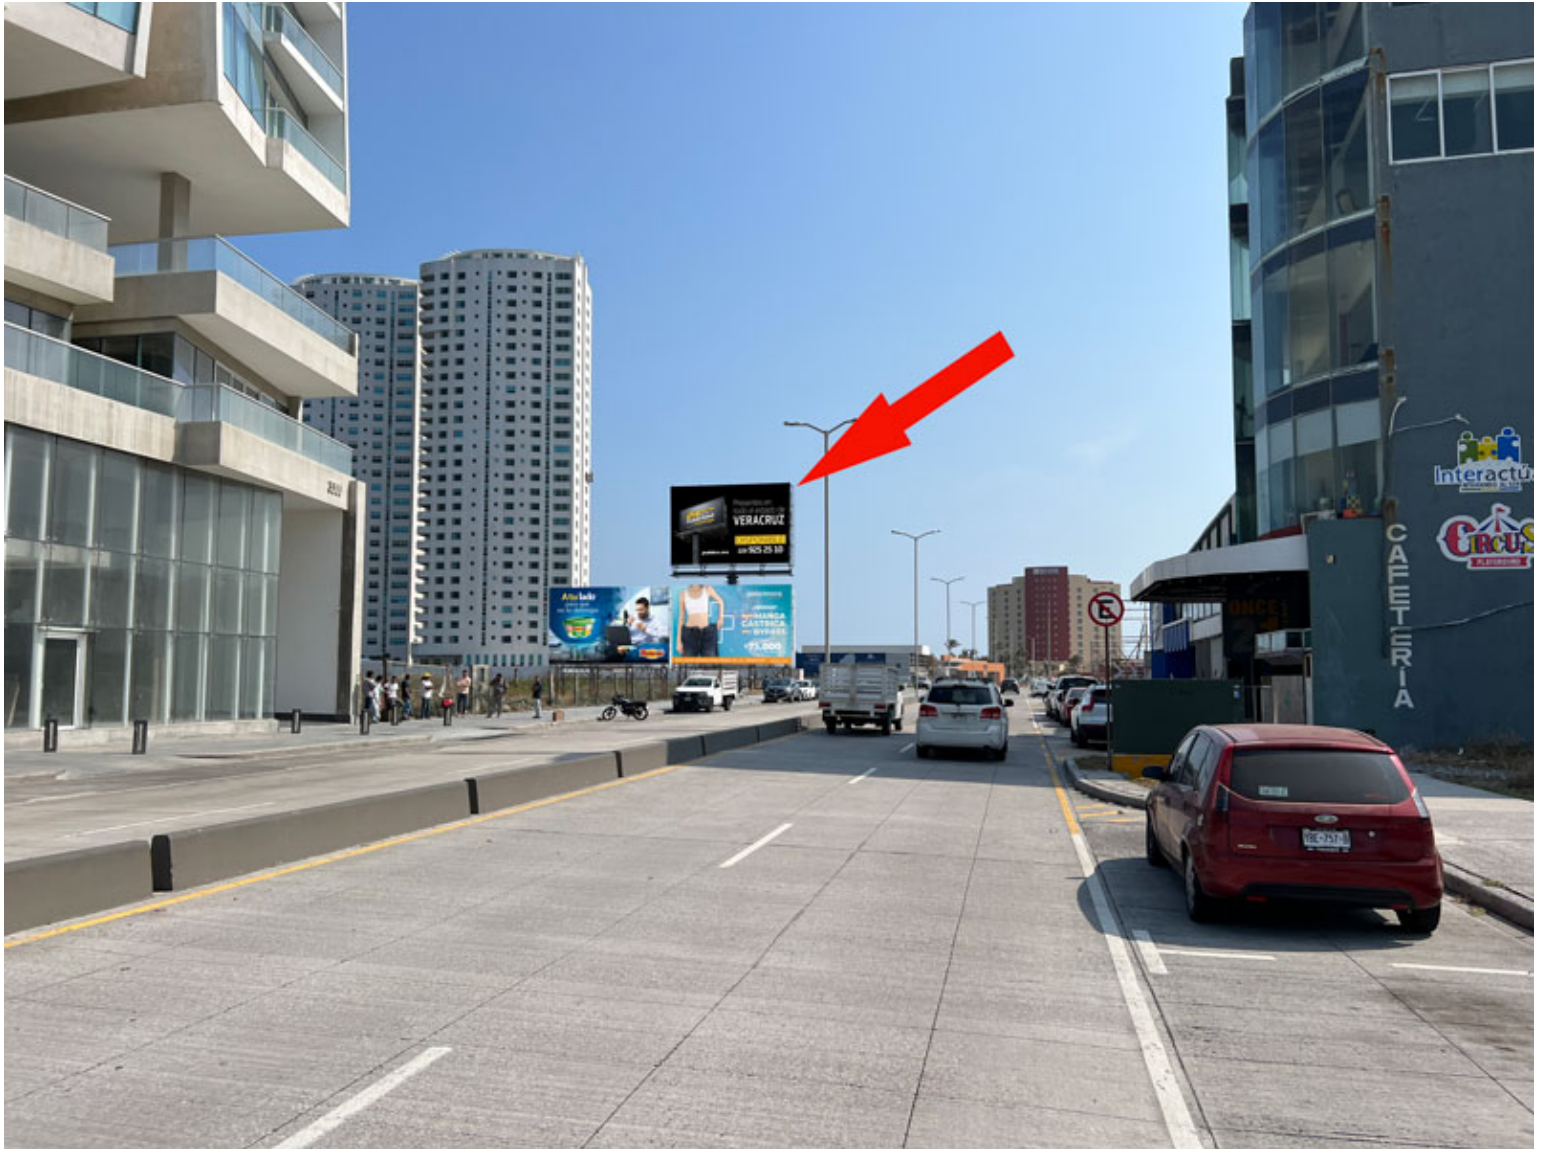

Clave: EU-BOC-1018-2 ( Espectacular)

Boca del Río - VERACRUZ

## Detalles

- **Dirección:** Blvd. Ávila Camacho lote 6 , Fracc. Costa de Oro Boca del Río
- **Referencia:** Junto al Bar Stella
- **Medidas:** 12.50 x 7.80 mts
- **Vistas disponibles:** Cruzada
- **Coordenadas:** 19.1527958,-96.0965307