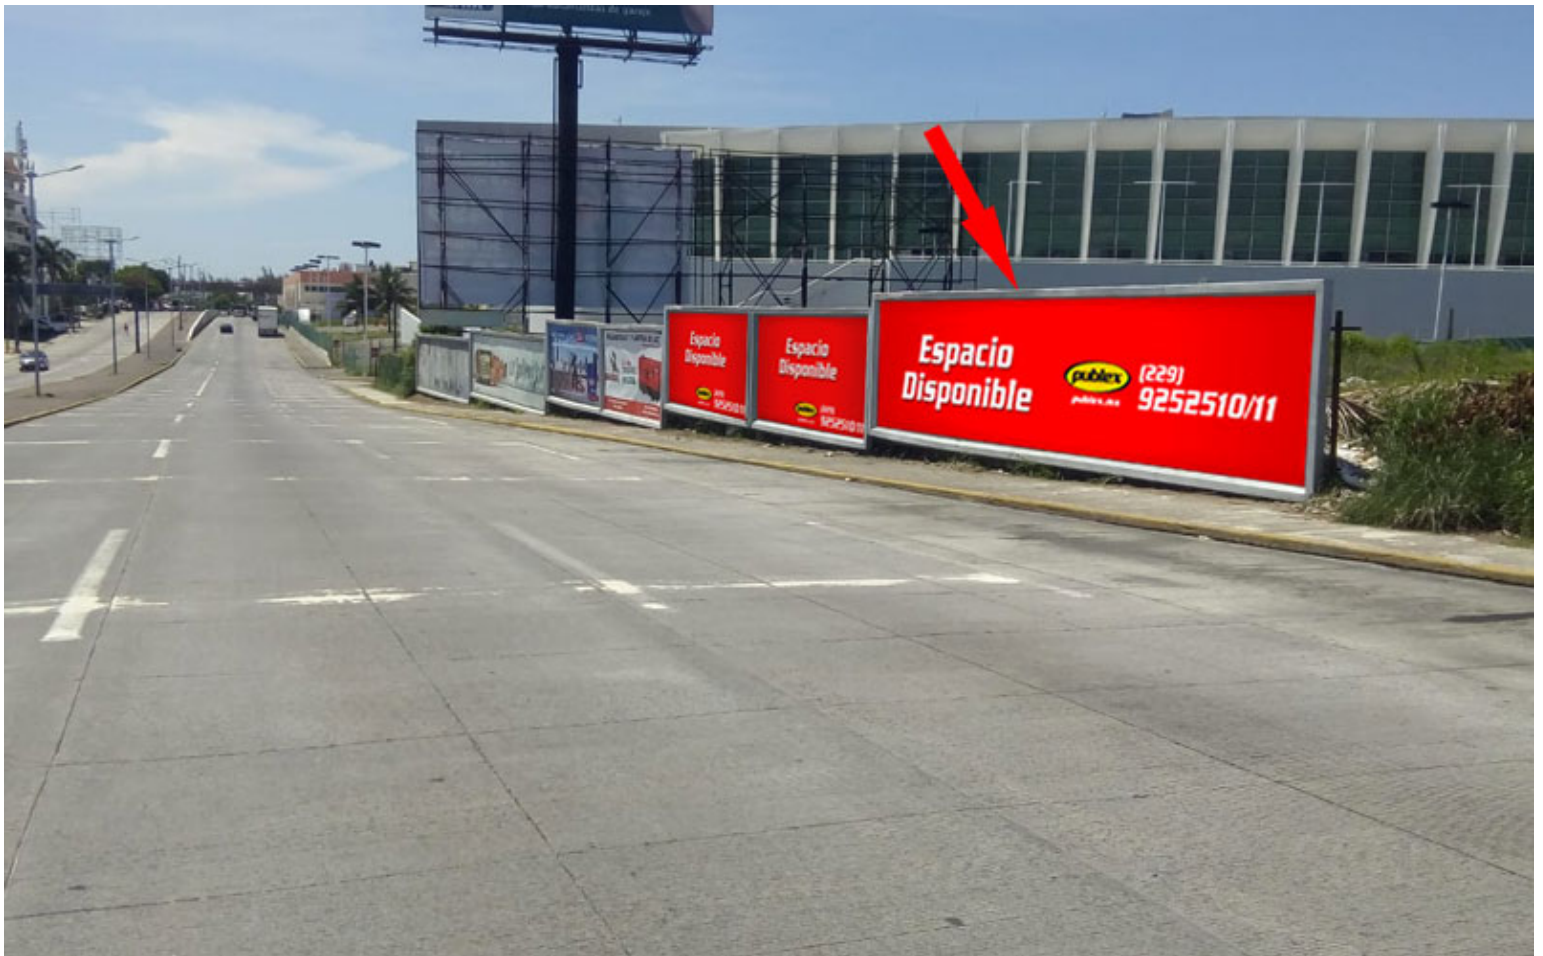

Clave: EV-VER-1046-7 (Valla Fija)

Boca del Río - VERACRUZ

Detalles

- **Dirección:**
Prolongación Ejercito Mexicano,
Boca del Río
- **Referencia:** Junto al WTC
- **Medidas:** 9.34 x 2.10 mts
- **Vistas disponibles:** Posc. 7
- **Coordenadas:**
19.1377406,-96.10698300000001