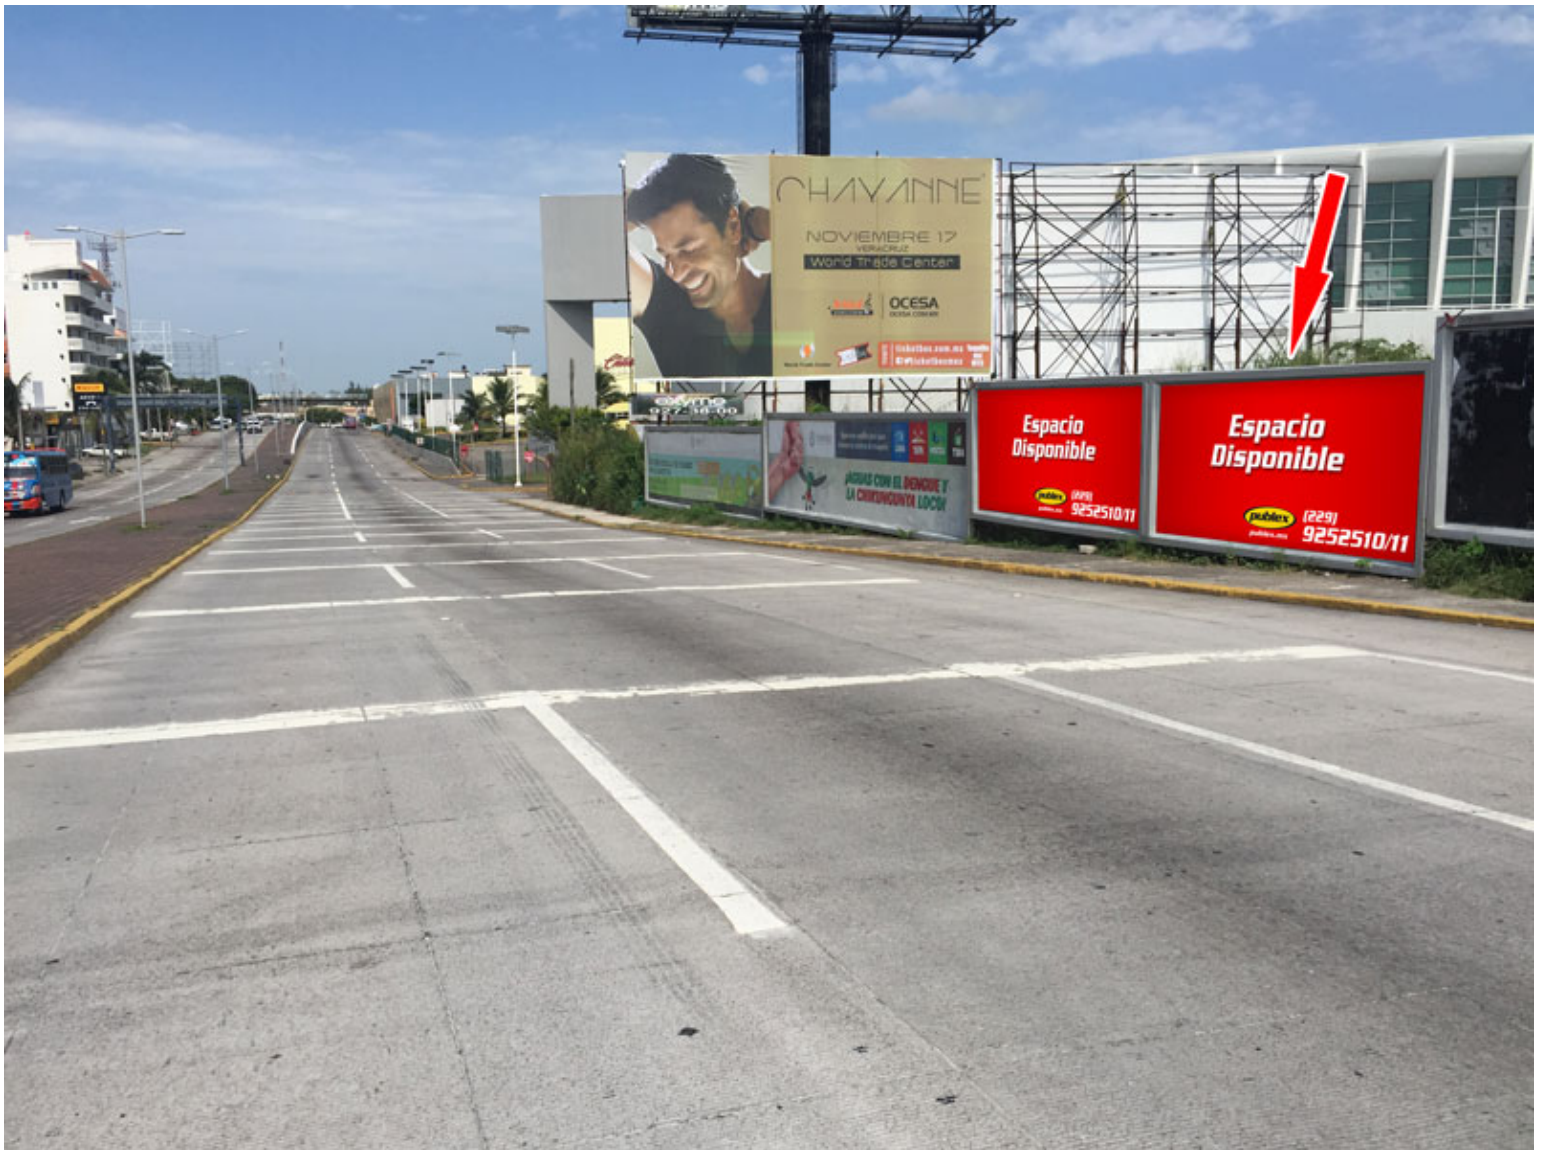

Clave: EV-VER-1046-4 ( Valla Fija)

Boca del Río - VERACRUZ

### Detalles

- **Dirección:** Prolongación Ejercito Mexicano, Boca del Río
- **Referencia:** Junto al WTC
- **Medidas:** 4.50 x 2.10 mts
- **Vistas disponibles:** Posc. 4
- **Coordenadas:** 19.1377406,-96.10698300000001