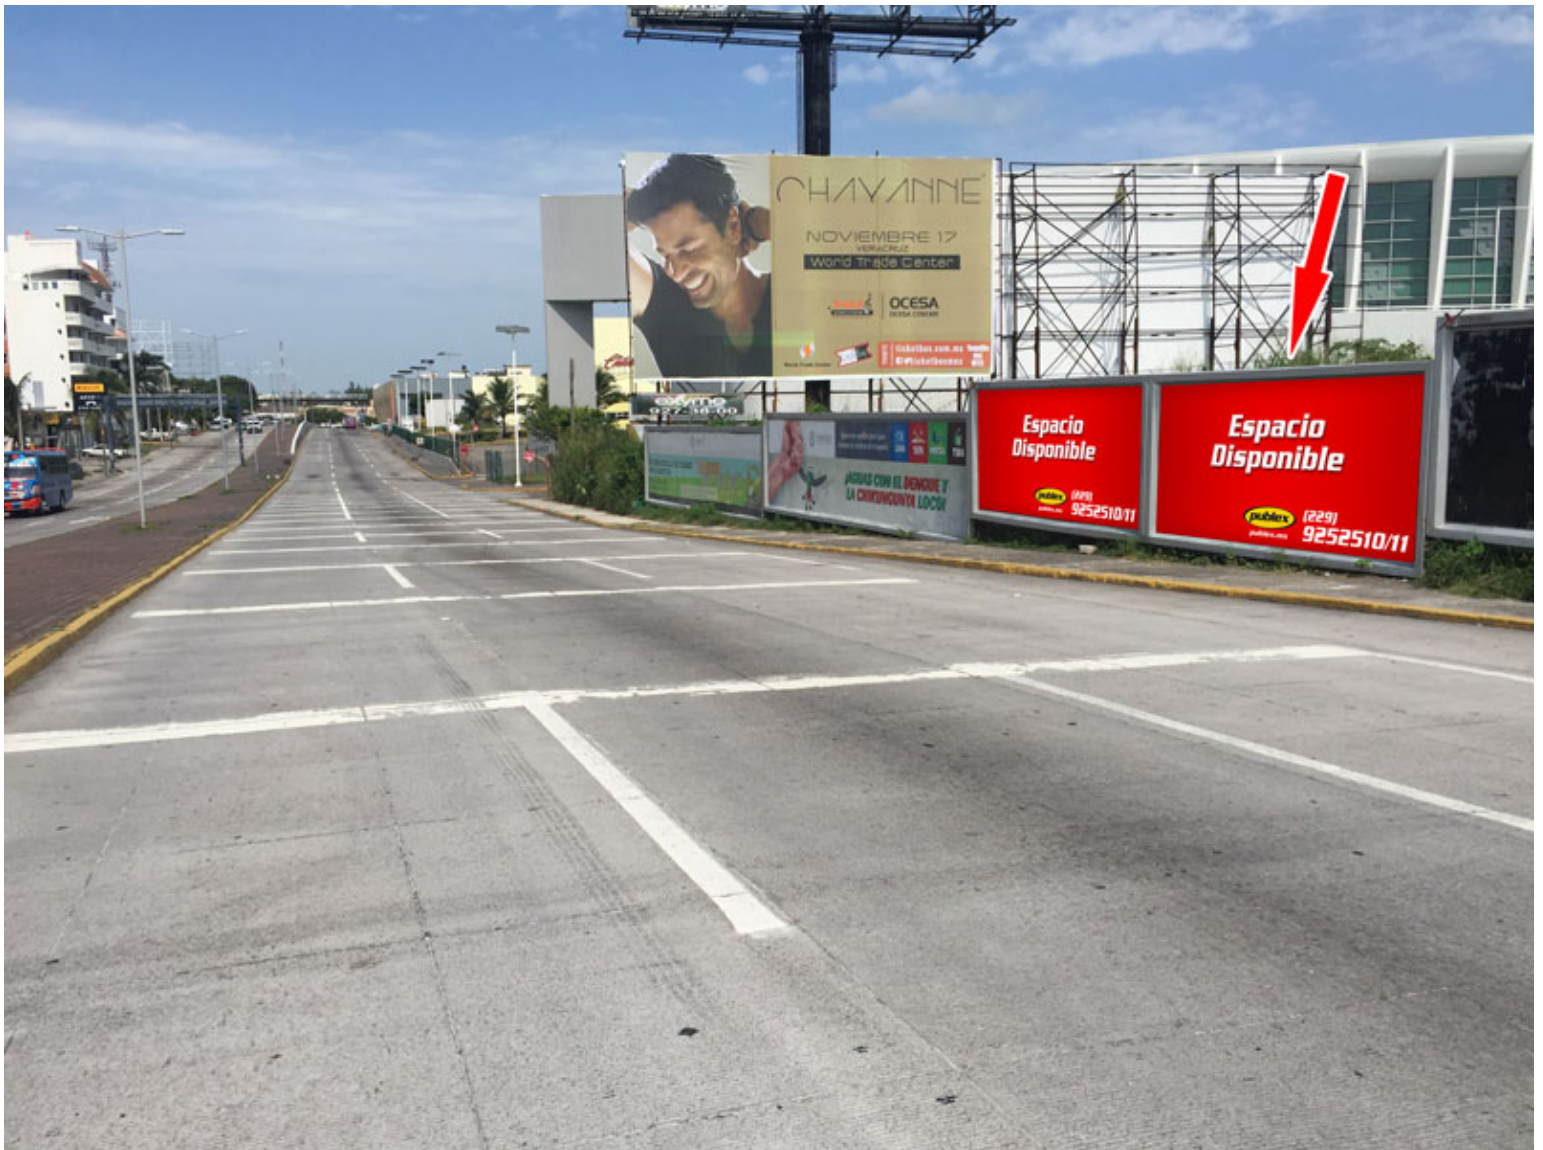

Clave: EV-VER-1046-4 (Valla Fija)

Boca del Río - VERACRUZ

Detalles

- **Dirección:**
Prolongación Ejército Mexicano,
Boca del Río
- **Referencia:** Junto al WTC
- **Medidas:** 4.50 x 2.10 mts
- **Vistas disponibles:** Posc. 4
- **Coordenadas:**
19.1377406,-96.10698300000001