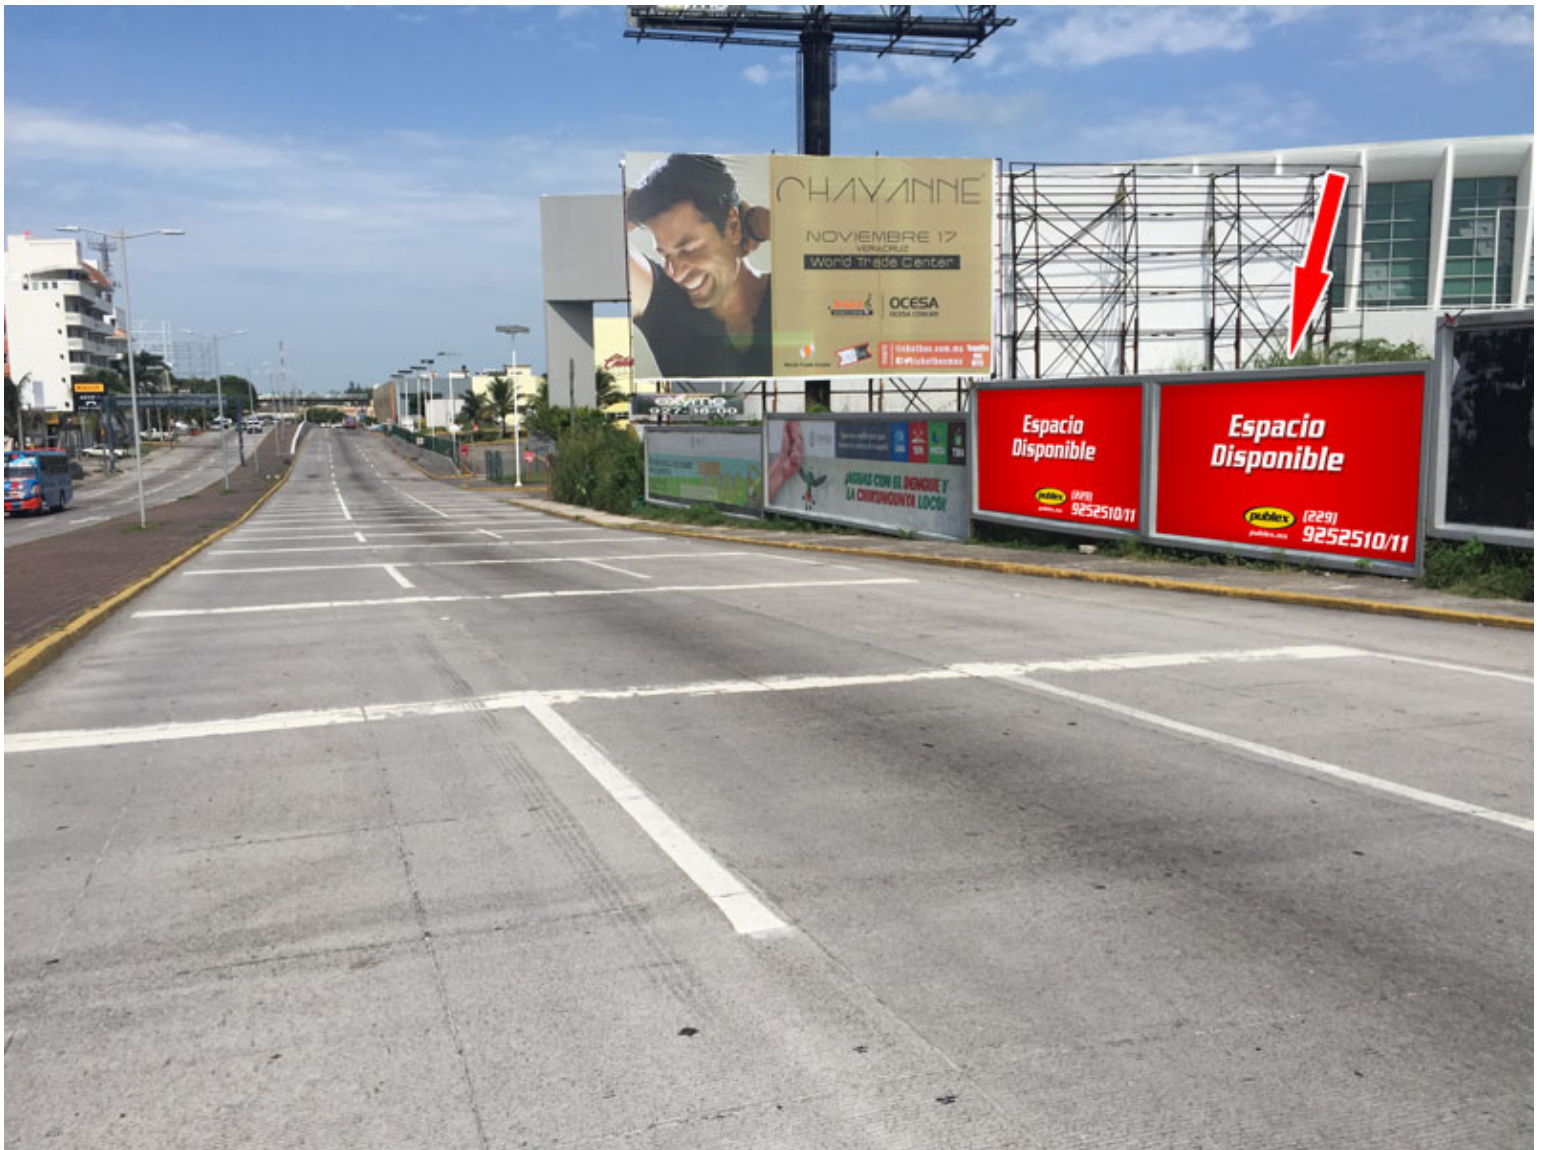

Clave: EV-VER-1046-4 ( Valla Fija)

Boca del Río - VERACRUZ

## Detalles

- **Dirección:**  
Prolongación Ejercito Mexicano,  
Boca del Río
- **Referencia:** Junto al WTC
- **Medidas:** 4.50 x 2.10 mts
- **Vistas disponibles:** Posc. 4
- **Coordenadas:**  
19.1377406,-96.10698300000001