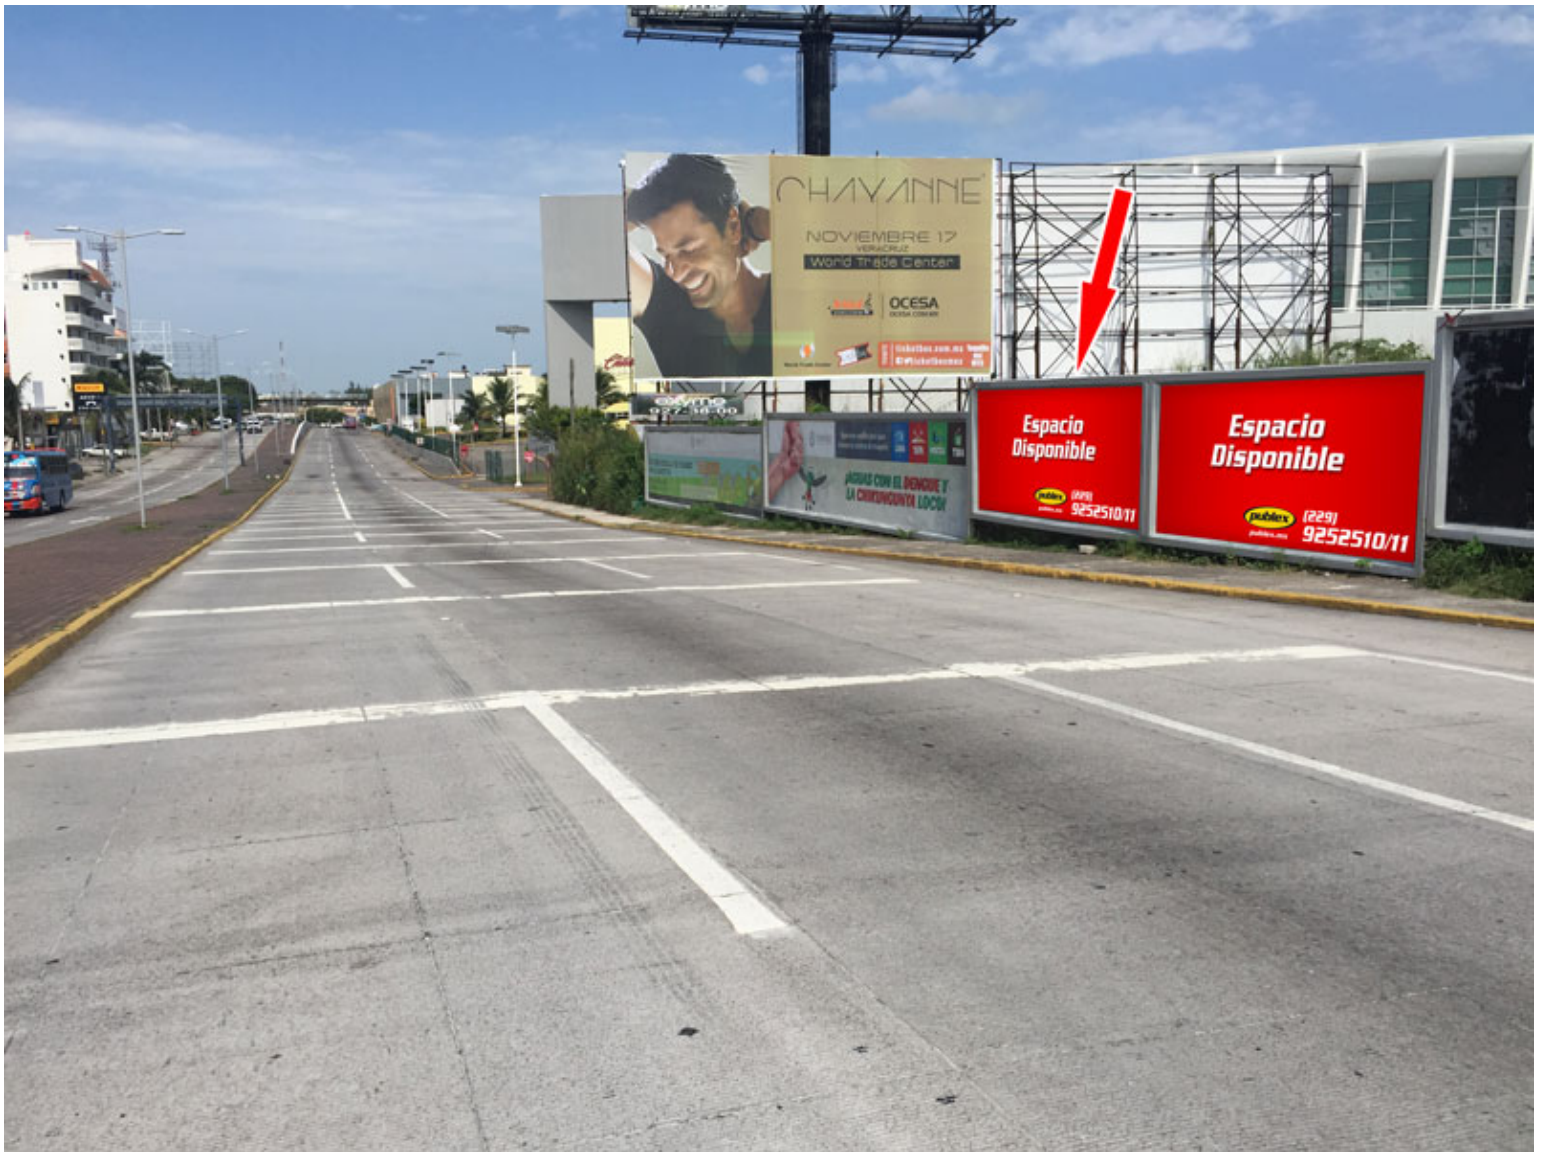

Clave: EV-VER-1046-3 (Valla Fija)

Boca del Río - VERACRUZ

Detalles

- **Dirección:**
Prolongación Ejército Mexicano,
Boca del Río
- **Referencia:** Junto al WTC
- **Medidas:** 4.50 x 2.10 mts
- **Vistas disponibles:** Posc. 3
- **Coordenadas:**
19.1377406,-96.10698300000001