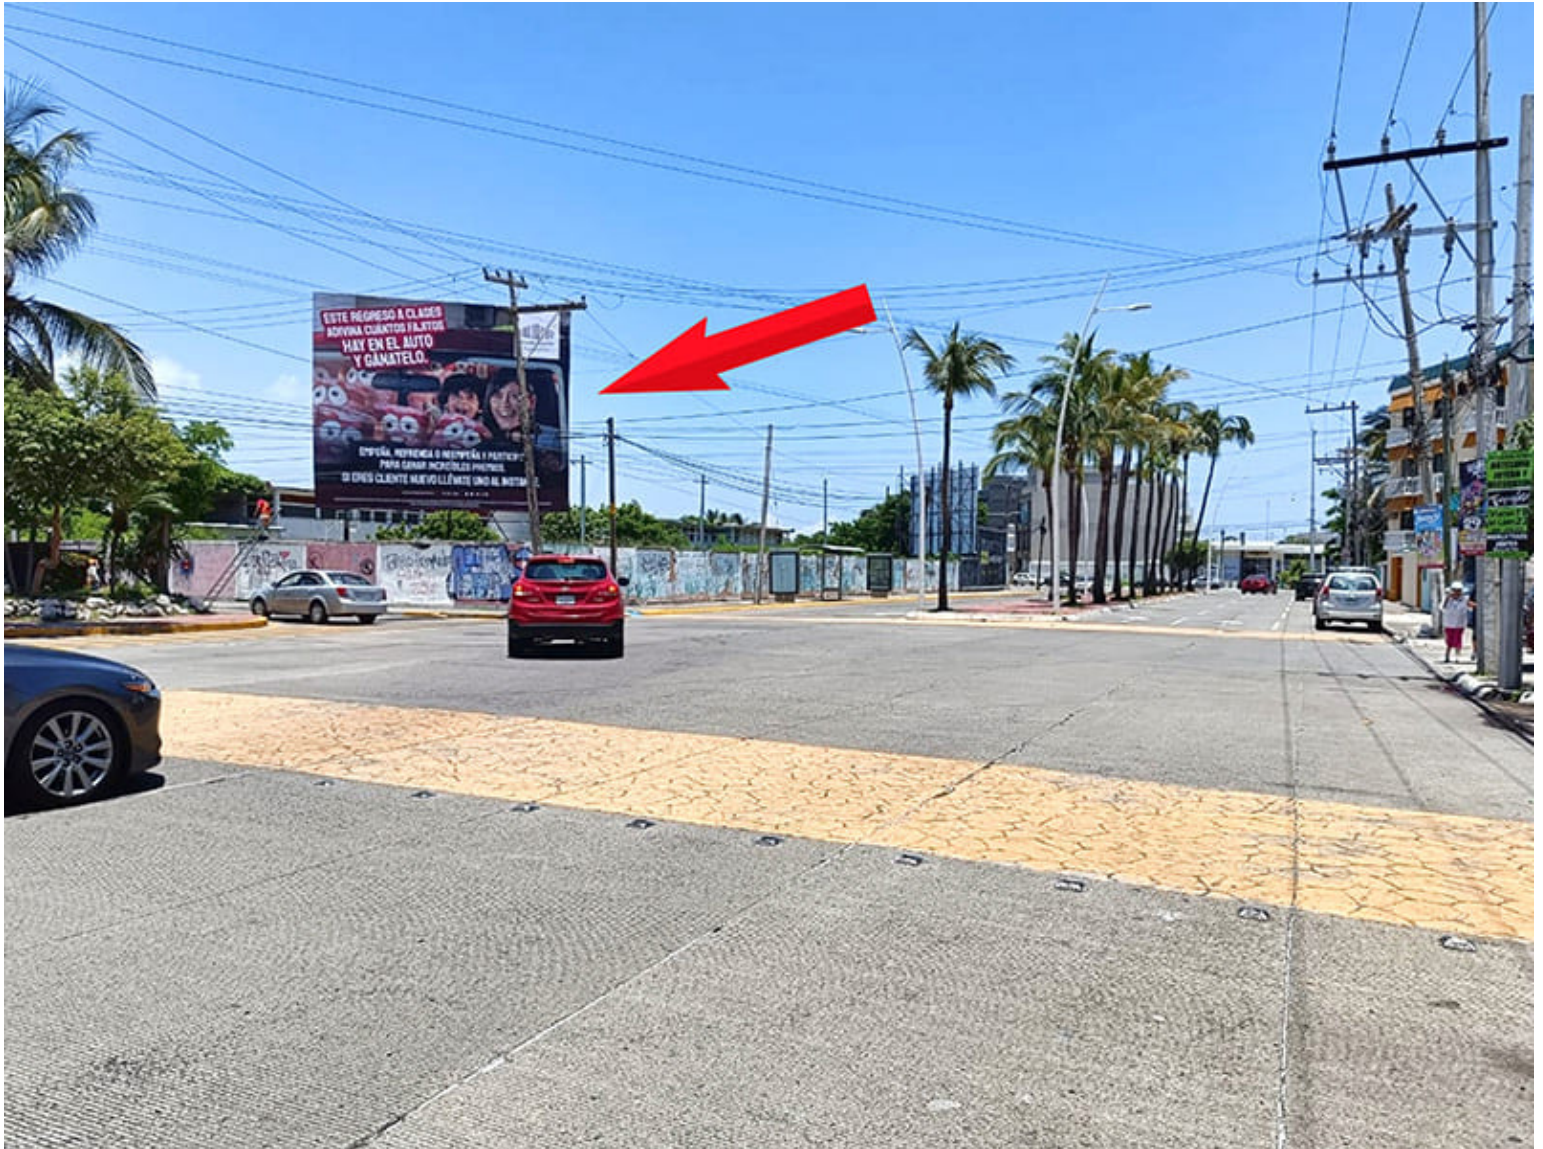

Clave: EC-BOC-1011-1 ( Espectacular)

Boca del Río - VERACRUZ

## Detalles

- **Dirección:**  
Av. Costa Verde S/N, Esq. Isabel la Católica, Fracc. Costa Verde  
Boca del Río
- **Referencia:** Dentro de la Universidad Femenina
- **Medidas:** 9.30 x 7.80 mts
- **Vistas disponibles:** Cruzada
- **Impactos por hora:** 1197
- **Coordenadas:**  
19.1704105,-96.1190148