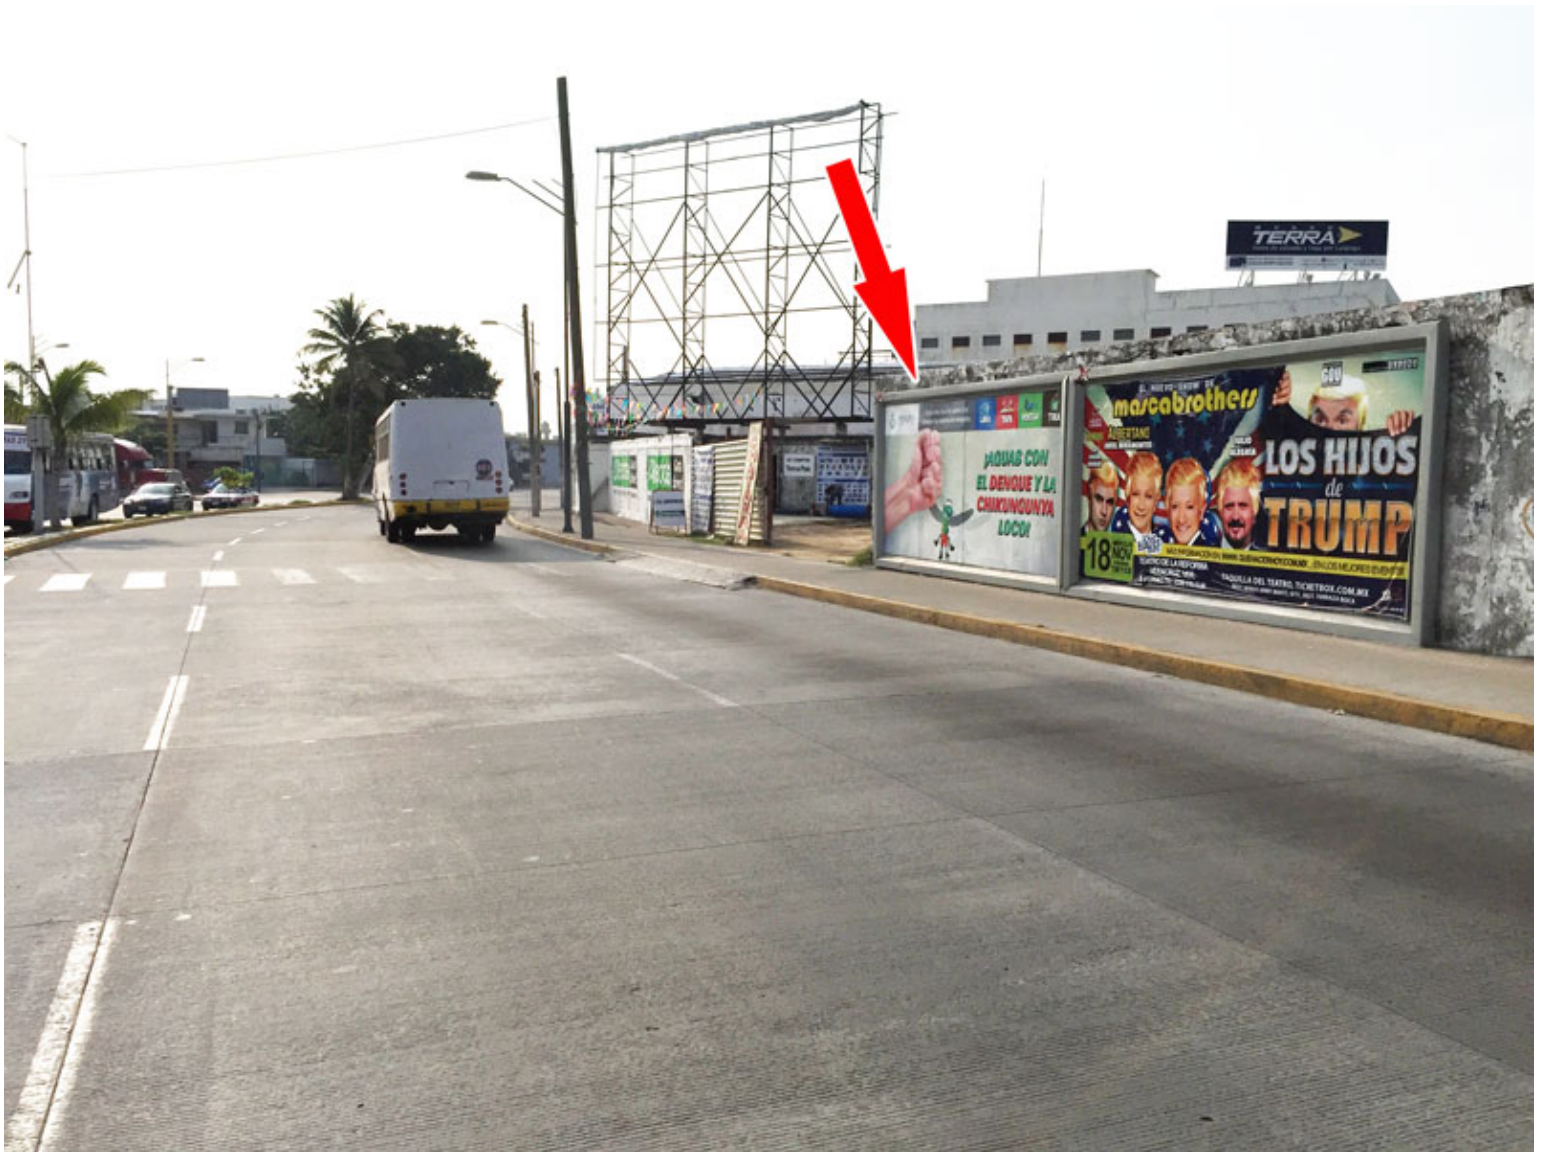

Clave: EV-VER-1040-1 ( Valla Fija)

Veracruz - Sur - VERACRUZ

### Detalles

- **Dirección:** Av. Díaz Mirón esq. Paseo Armada, Veracruz - Sur
- **Referencia:** Frente al parque Reino Mágico
- **Medidas:** 4.50 x 2.10 mts
- **Vistas disponibles:** Posc. 1
- **Coordenadas:** 19.1656874,-96.13429550000001