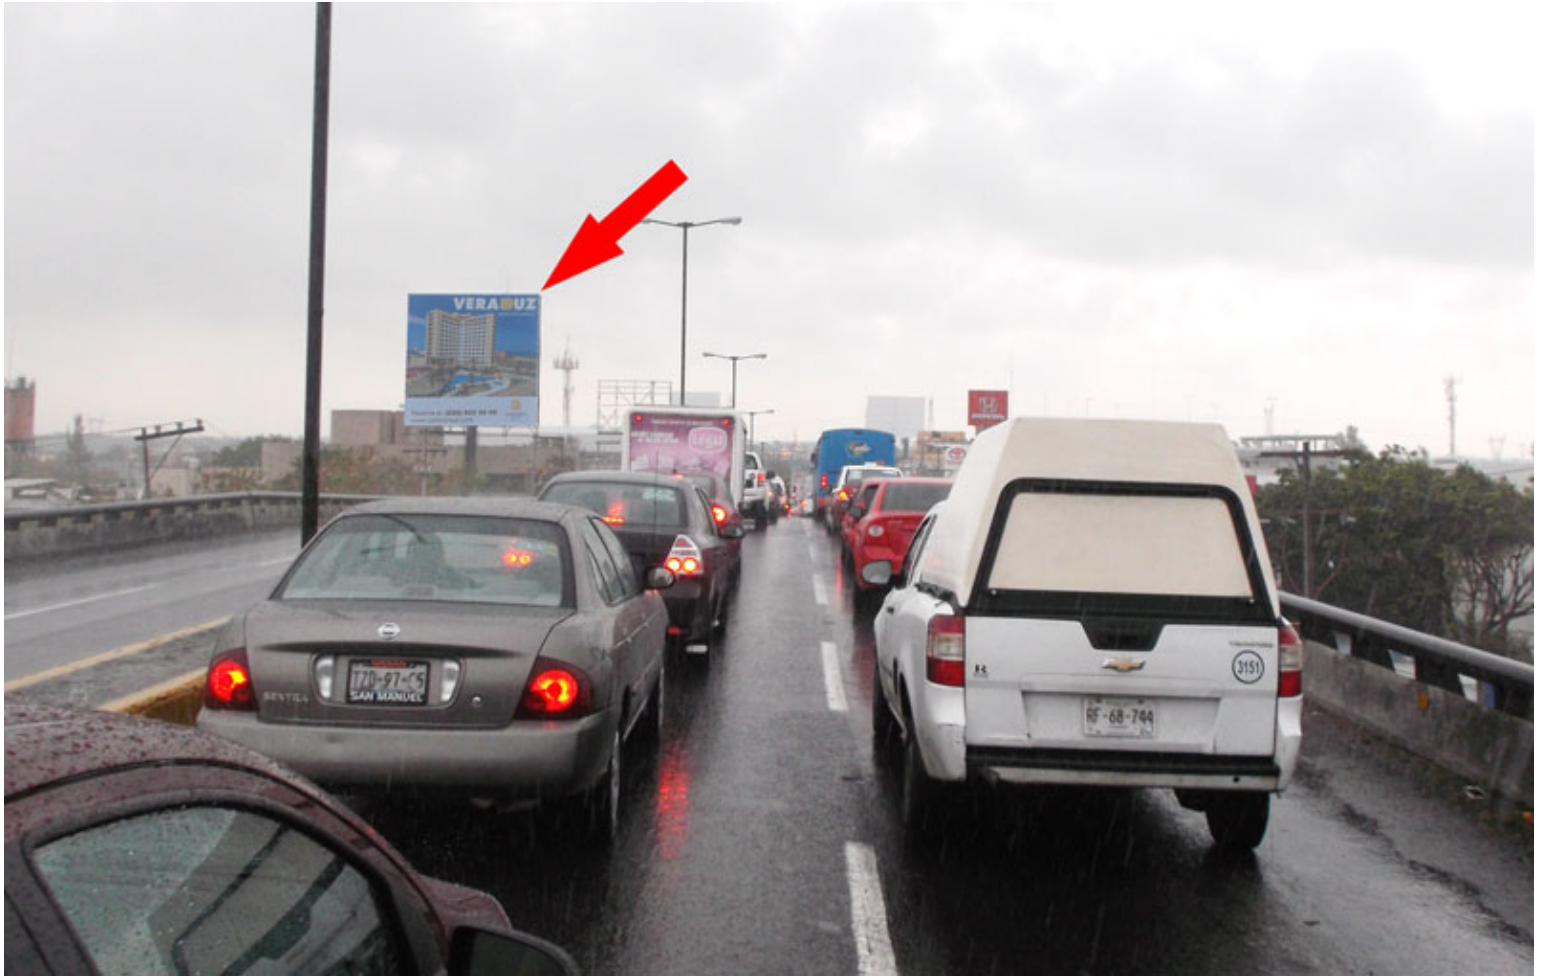

Clave: EU-VER-1061-2 (Espectacular)

Veracruz - Sur - VERACRUZ

Detalles

- **Dirección:**
Av. Ejército Mexicano casi esquina Entronque a Medellín, Col. El Jobo
Veracruz - Sur
- **Referencia:** Junto a Concretos Apasco, salida de la Ciudad
- **Medidas:** 12.50 x 11.80 mts
- **Vistas disponibles:** Cruzada
- **Coordenadas:**
19.1408287,-96.14112999999998