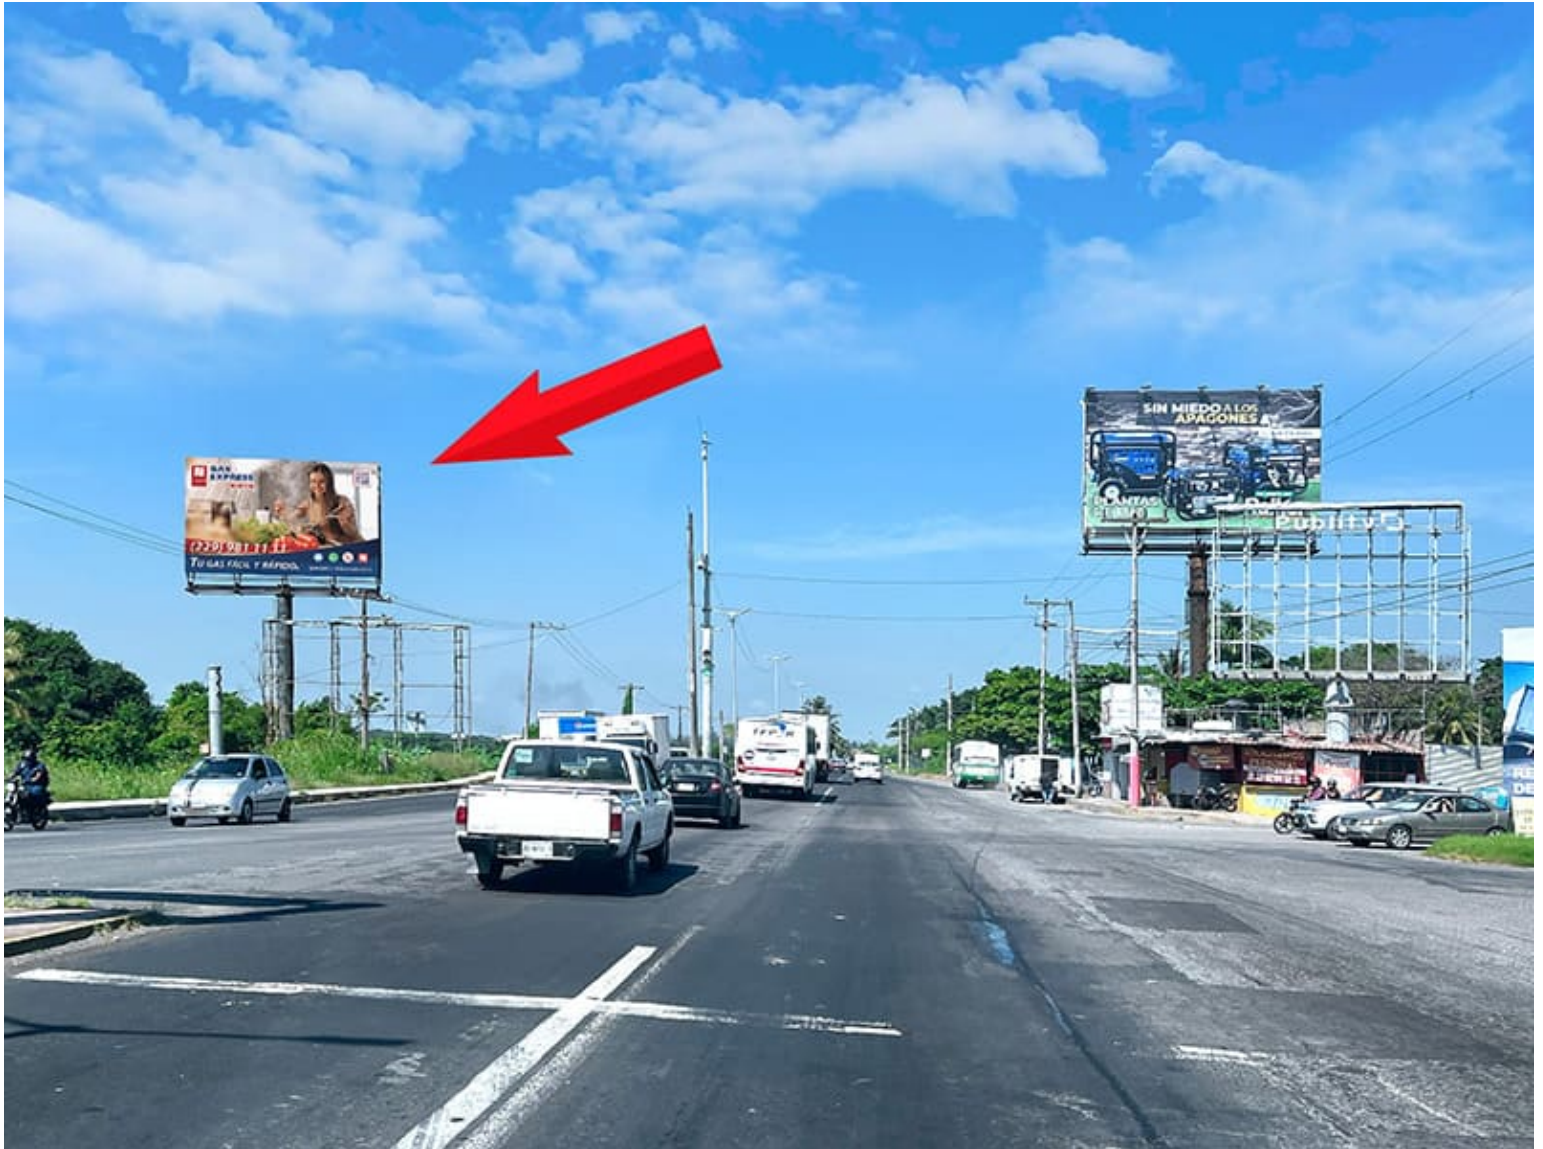

Clave: EU-VER-1058-2 (Espectacular)

Veracruz - Sur - VERACRUZ

Detalles

- **Dirección:**
Carretera Federal Veracruz-Xalapa S/N, Rafael Diaz Serdan
Veracruz - Sur
- **Referencia:** Vista hacia el Aeropuerto, salida de la Ciudad
- **Medidas:** 12.50 x 7.80 mts
- **Vistas disponibles:** Cruzada
- **Coordenadas:**
19.1439274,-96.1599807