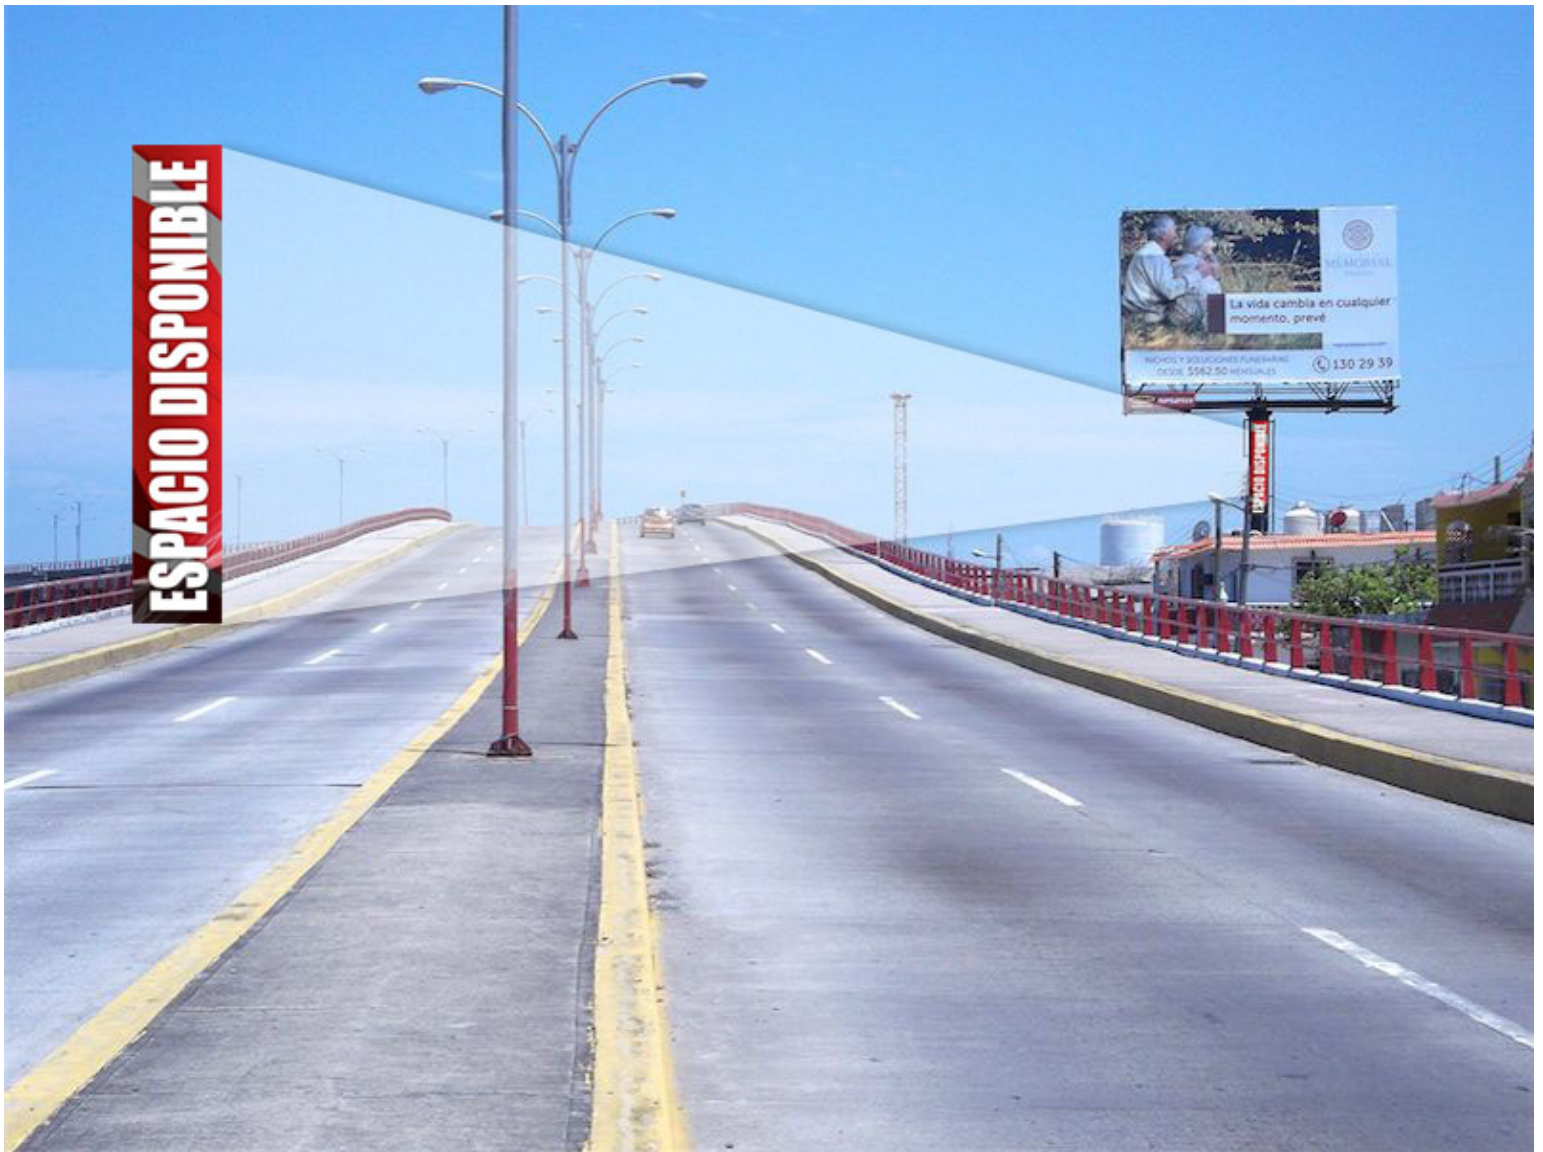

Clave: EU-VER-1046-1 (Espectacular)

Veracruz - Centro - VERACRUZ

Detalles

- **Dirección:**
Av. Allende No.309 entre callejón Rodriguez Cano y J.P Silva, Col. Virgilio Uribe
Veracruz - Centro
- **Referencia:** Subiendo el Puente Allende, vista norte
- **Medidas:** 12.50 x 7.80 mts
- **Vistas disponibles:** Natural
- **Coordenadas:**
19.2026097,-96.14857110000003