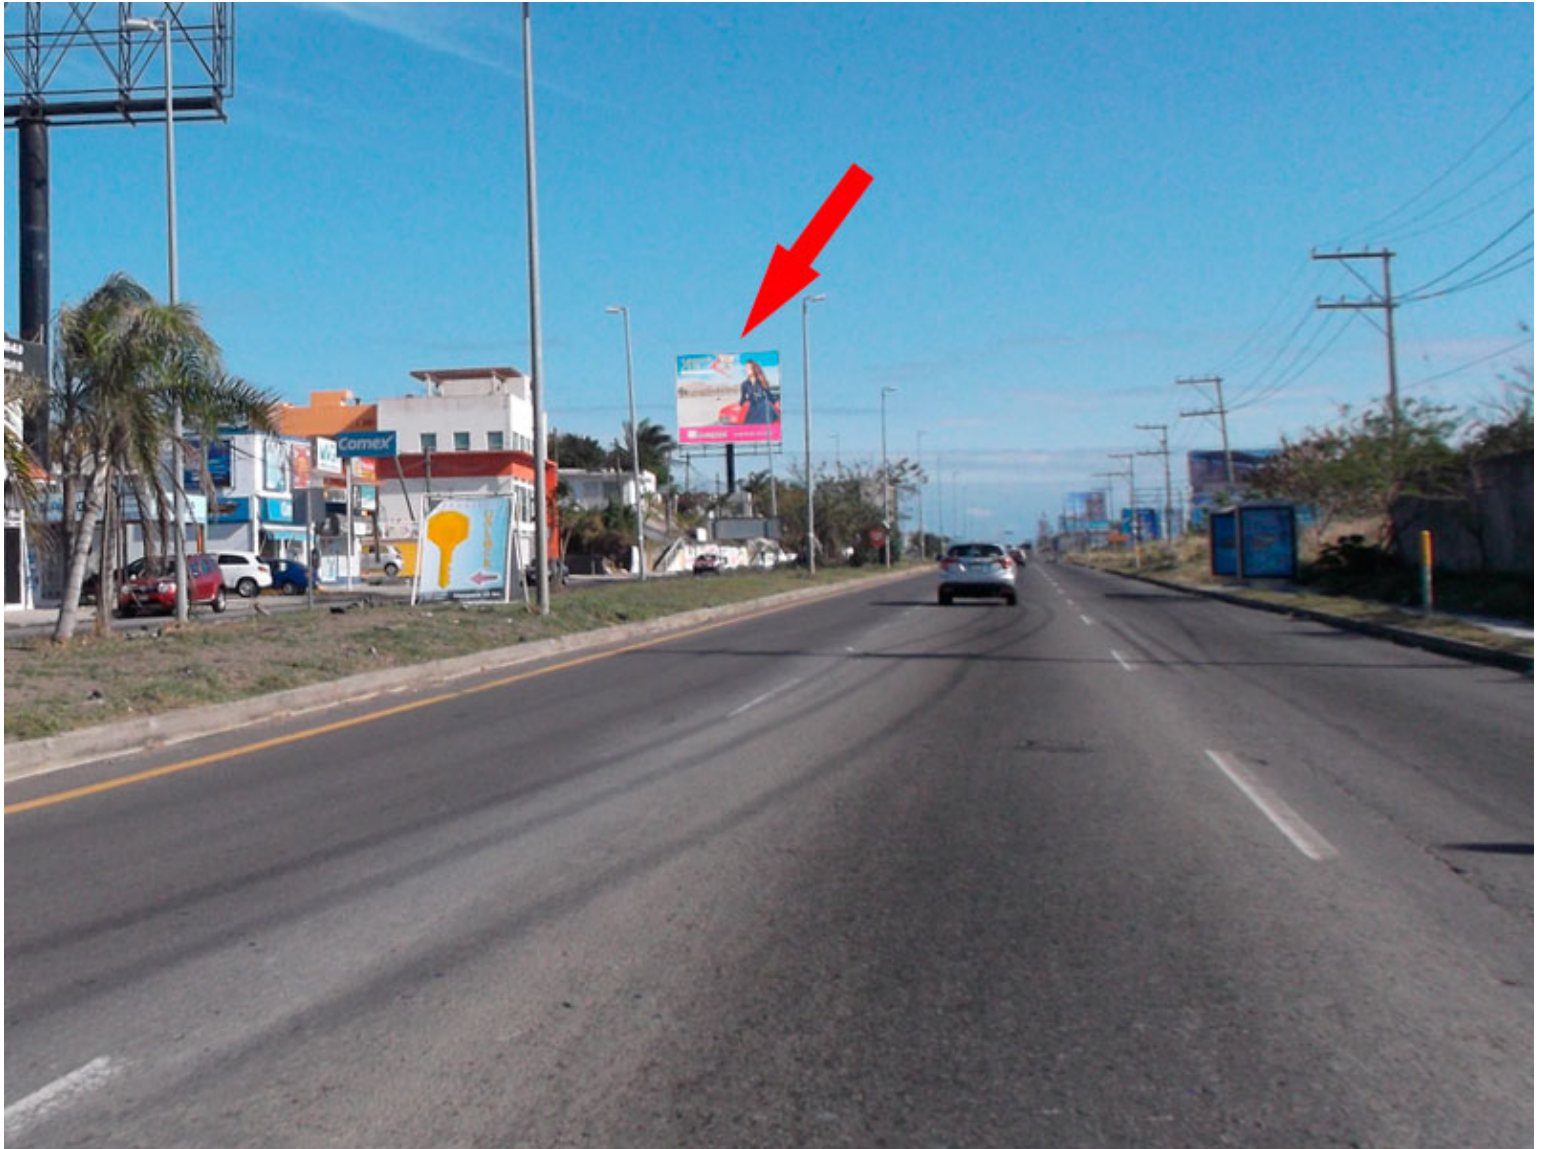

## Detalles

- **Dirección:**  
Blvd. Riviera Veracruzana S/N , Col. Playa Libertad  
Anton Lizardo
- **Referencia:** Vista hacia Superama
- **Medidas:** 12.50 x 10.80 mts
- **Vistas disponibles:** Cruzada
- **Coordenadas:**  
19.0729206,-96.0873128