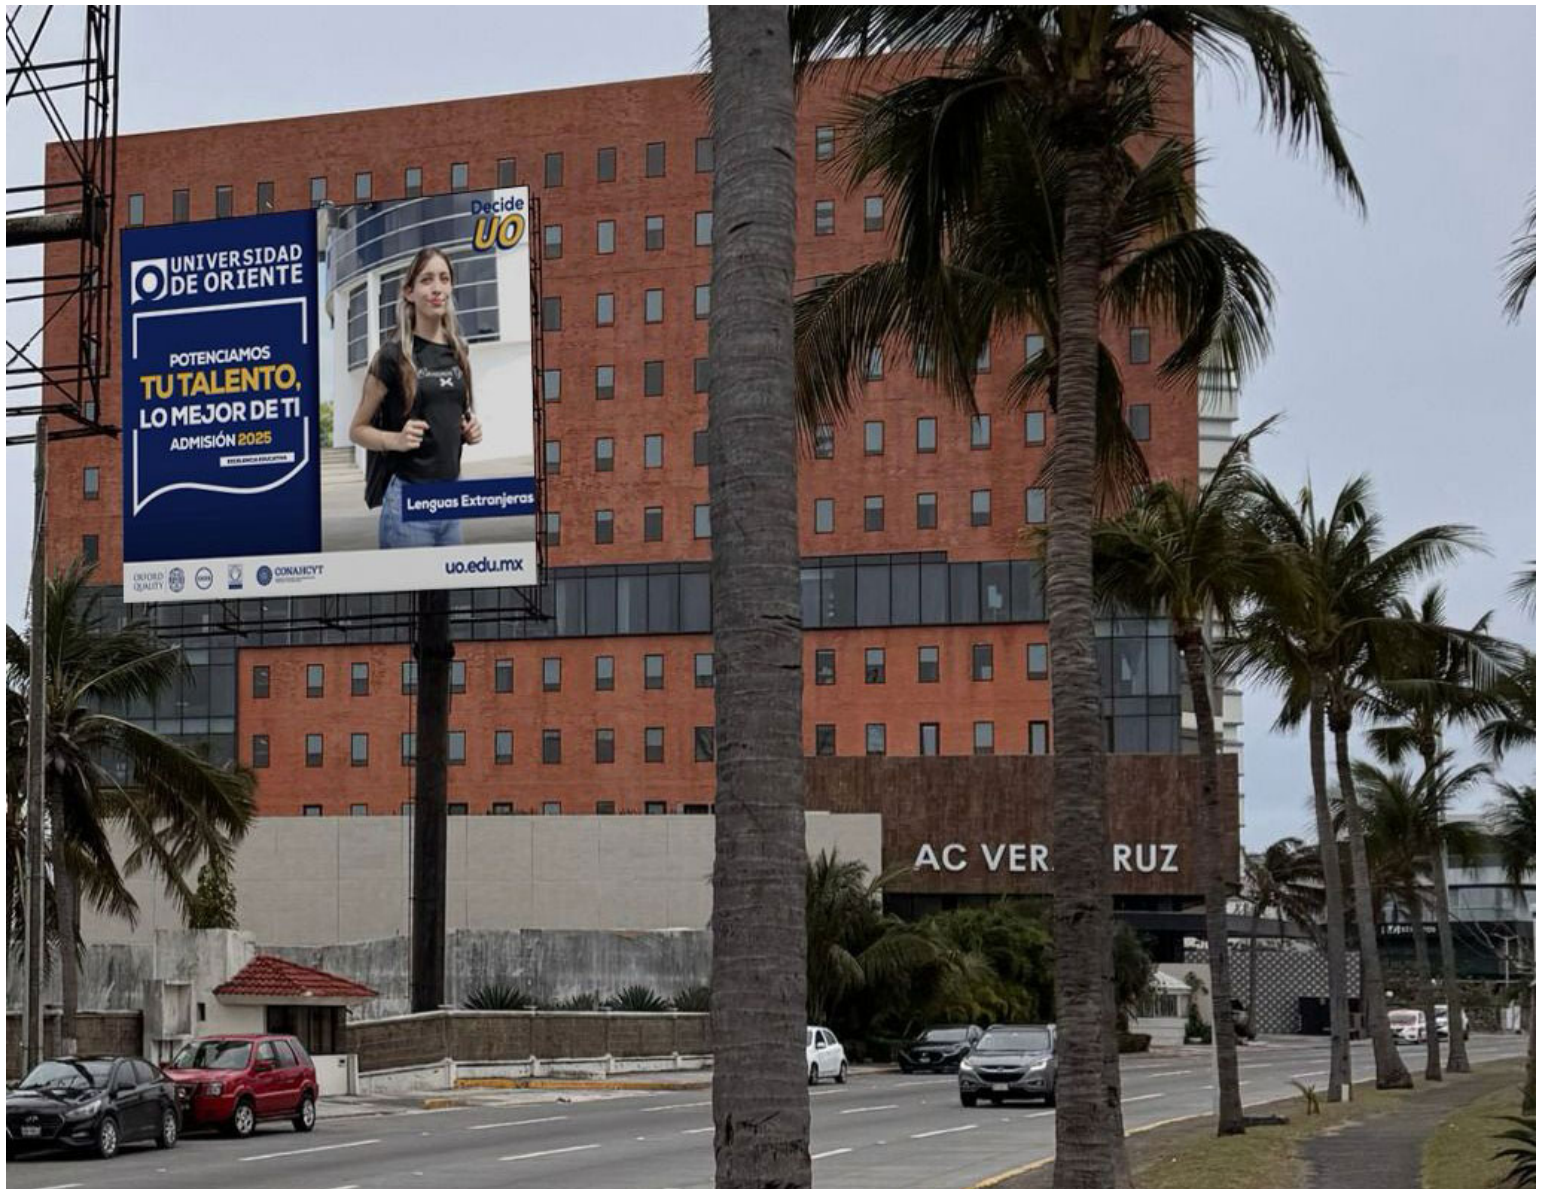

Clave: EU-BOC-1021-2 (Espectacular)

Boca del Río - VERACRUZ

Detalles

- **Dirección:** Blvd. Ruiz Cortines No.15 Frente al WTC, vista norte, Loma del Mar Boca del Río
- **Referencia:** Frente al WTC y Plaza Américas, junto a Andamar
- **Medidas:** 12.50 x 10.80 mts
- **Impactos por hora:** 2590
- **Coordenadas:** 19.1837272,-96.1715231