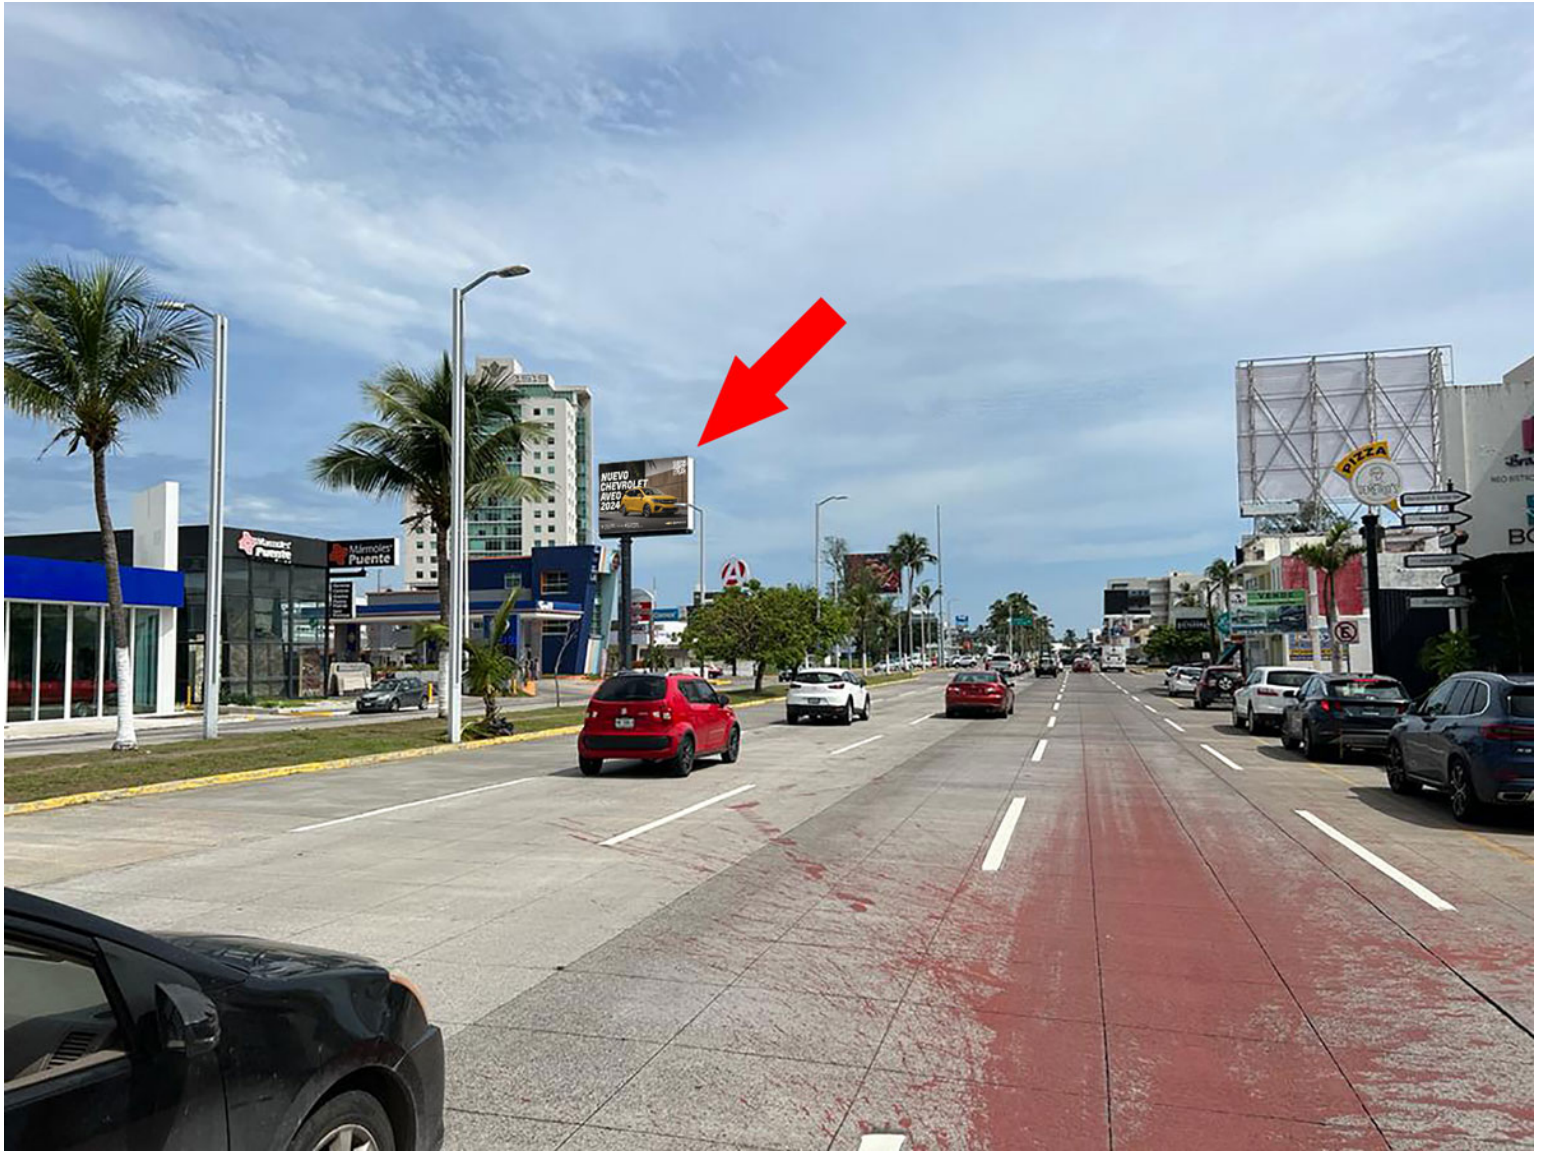

Clave: EU-BOC-LED-2 (Espectacular)

Boca del Río - VERACRUZ

Detalles

- **Dirección:**
Av. Ruíz Cortines, Boca del Río, Ver., Costa de Oro
Boca del Río
- **Referencia:** Plaza Costa Express
- **Medidas:** 8.96 x 6.12 mts
- **Impactos por hora:** 52295
- **Coordenadas:**
19.1452911,-96.10442669999999