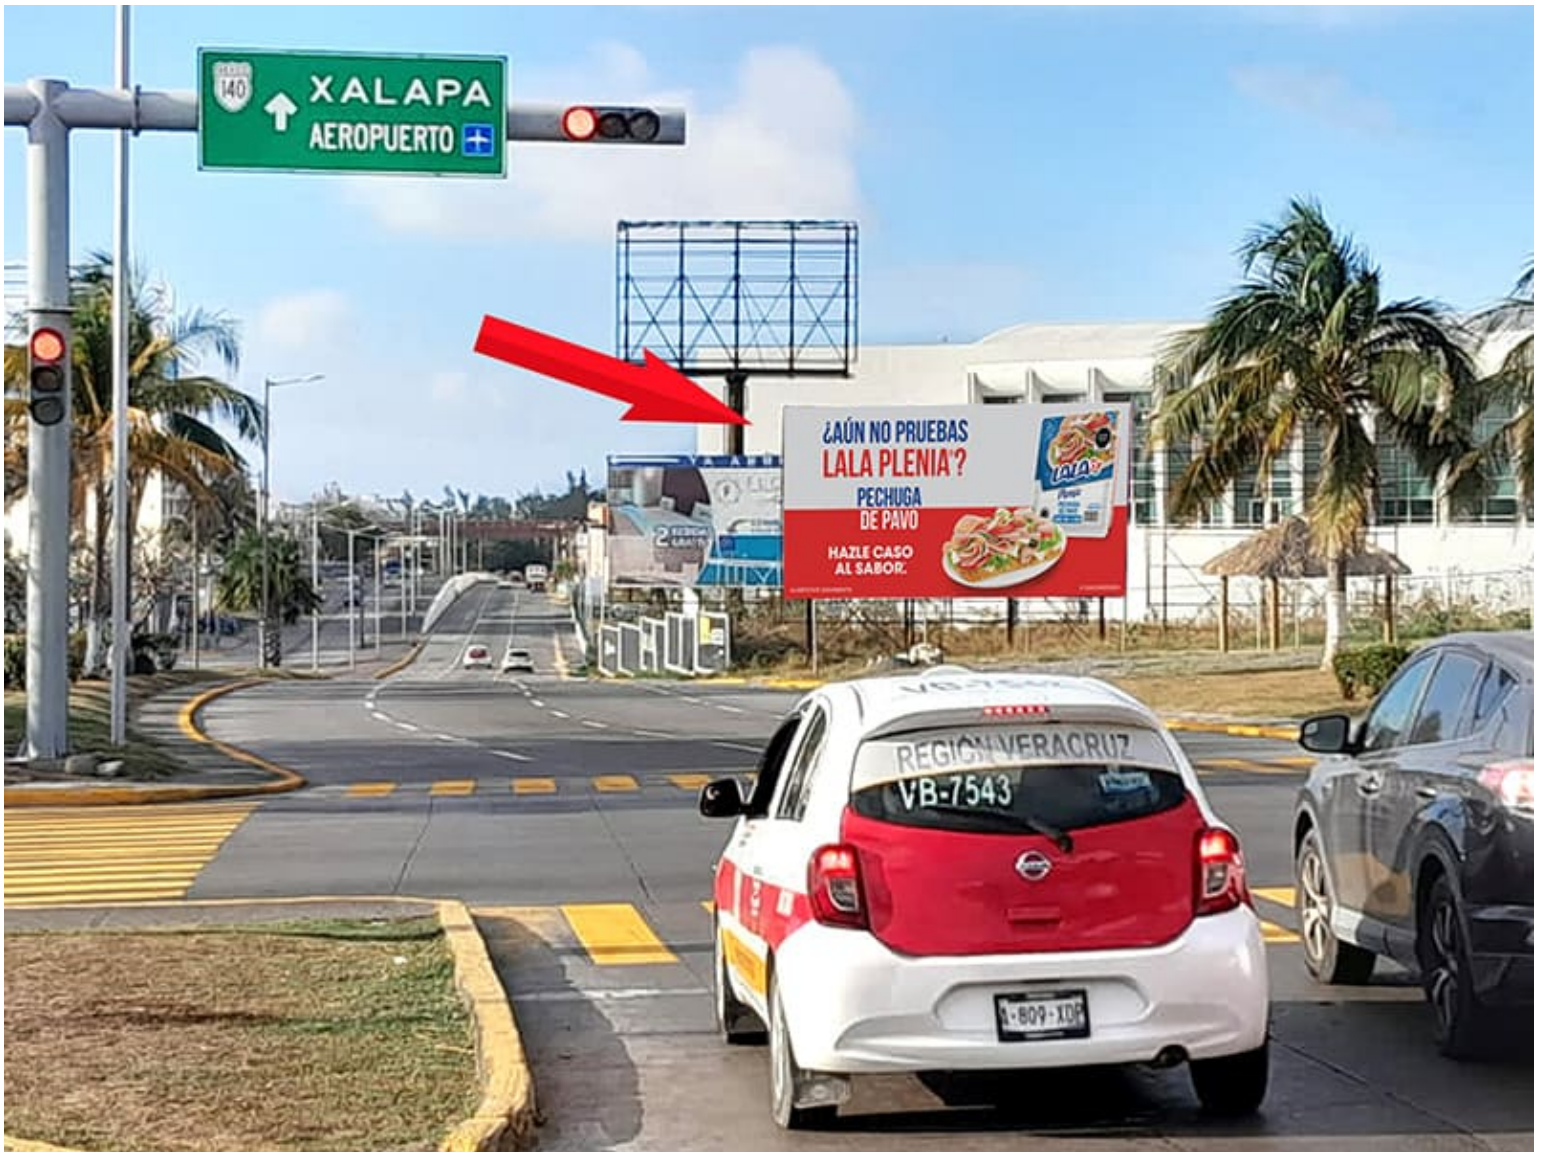

Clave: EC-BOC-1182-1 (Espectacular)

Boca del Río - VERACRUZ

Detalles

- **Dirección:** Av. Ejercito Mexicano S/N Casi esq. Ruiz Cortines, Boca del Río
- **Referencia:** Junto al WTC, lado Av. Ejercito Mexicano
- **Medidas:** 12.90 x 7.20 mts
- **Coordenadas:** 19.1359406,-96.1059877