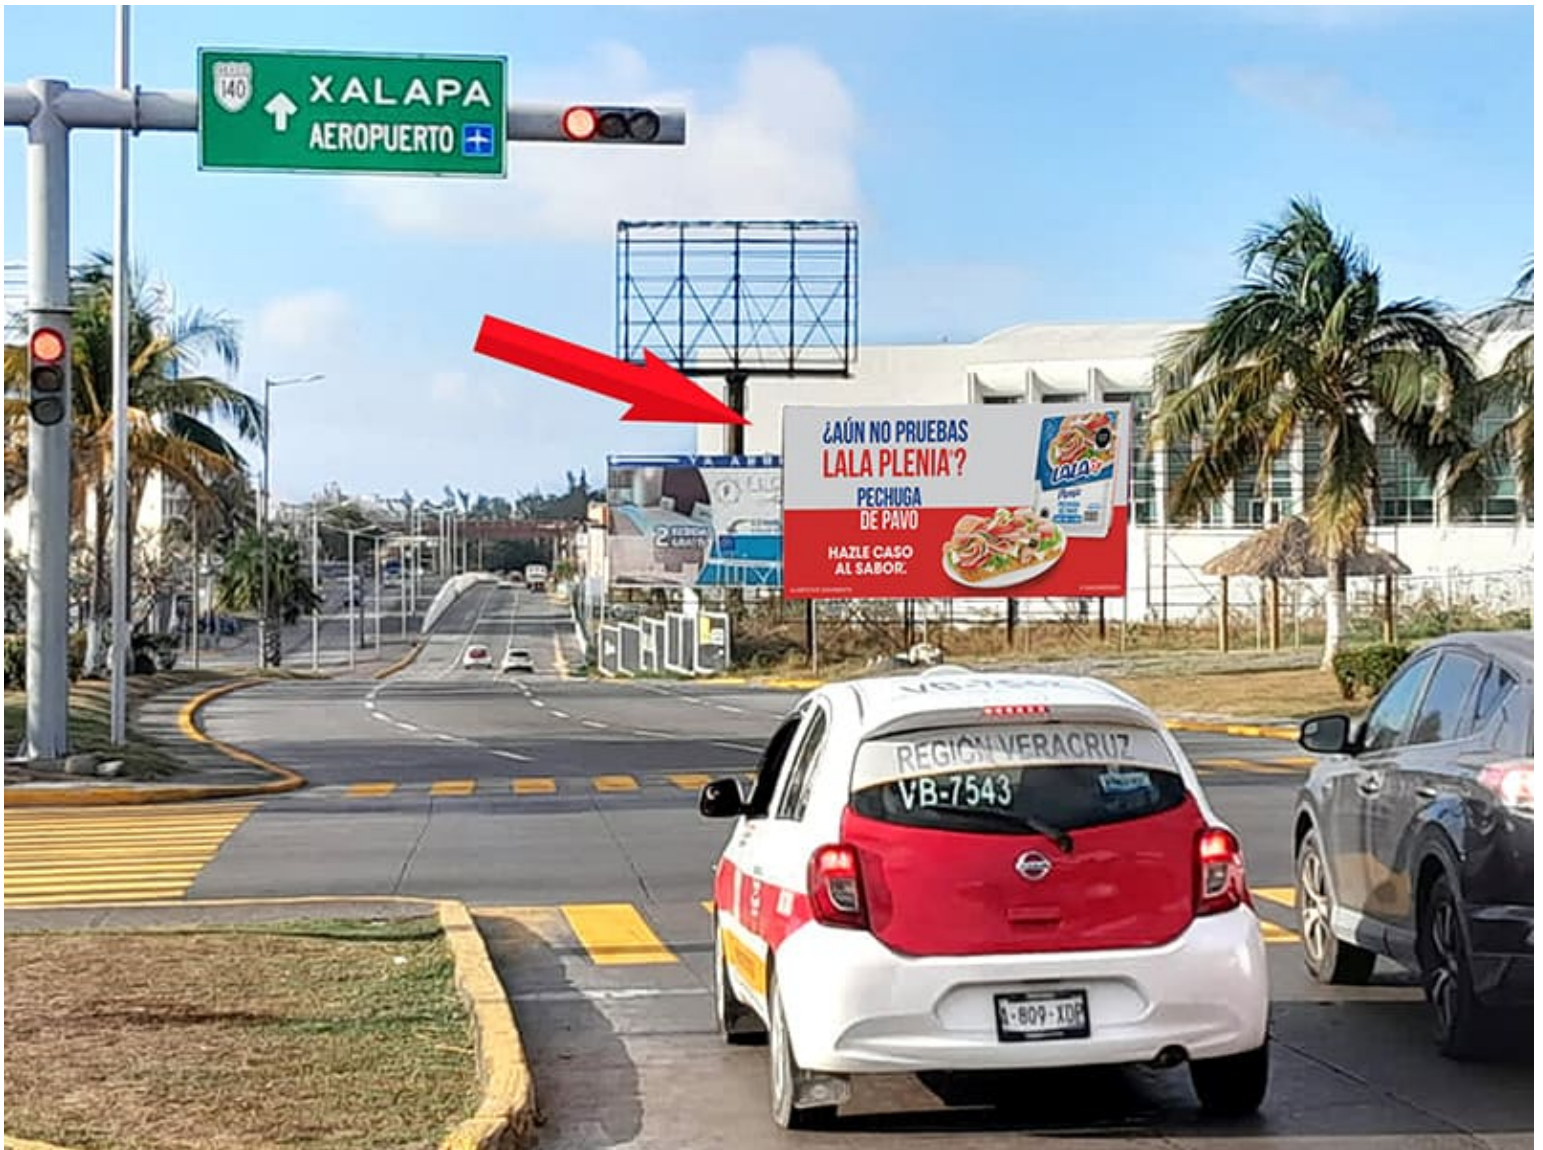

Clave: EC-BOC-1182-1 ( Espectacular)

Boca del Río - VERACRUZ

## Detalles

- **Dirección:** Av. Ejercito Mexicano S/N Casi esq. Ruiz Cortines, Boca del Río
- **Referencia:** Junto al WTC, lado Av. Ejercito Mexicano
- **Medidas:** 12.90 x 7.20 mts
- **Coordenadas:** 19.1359406,-96.1059877