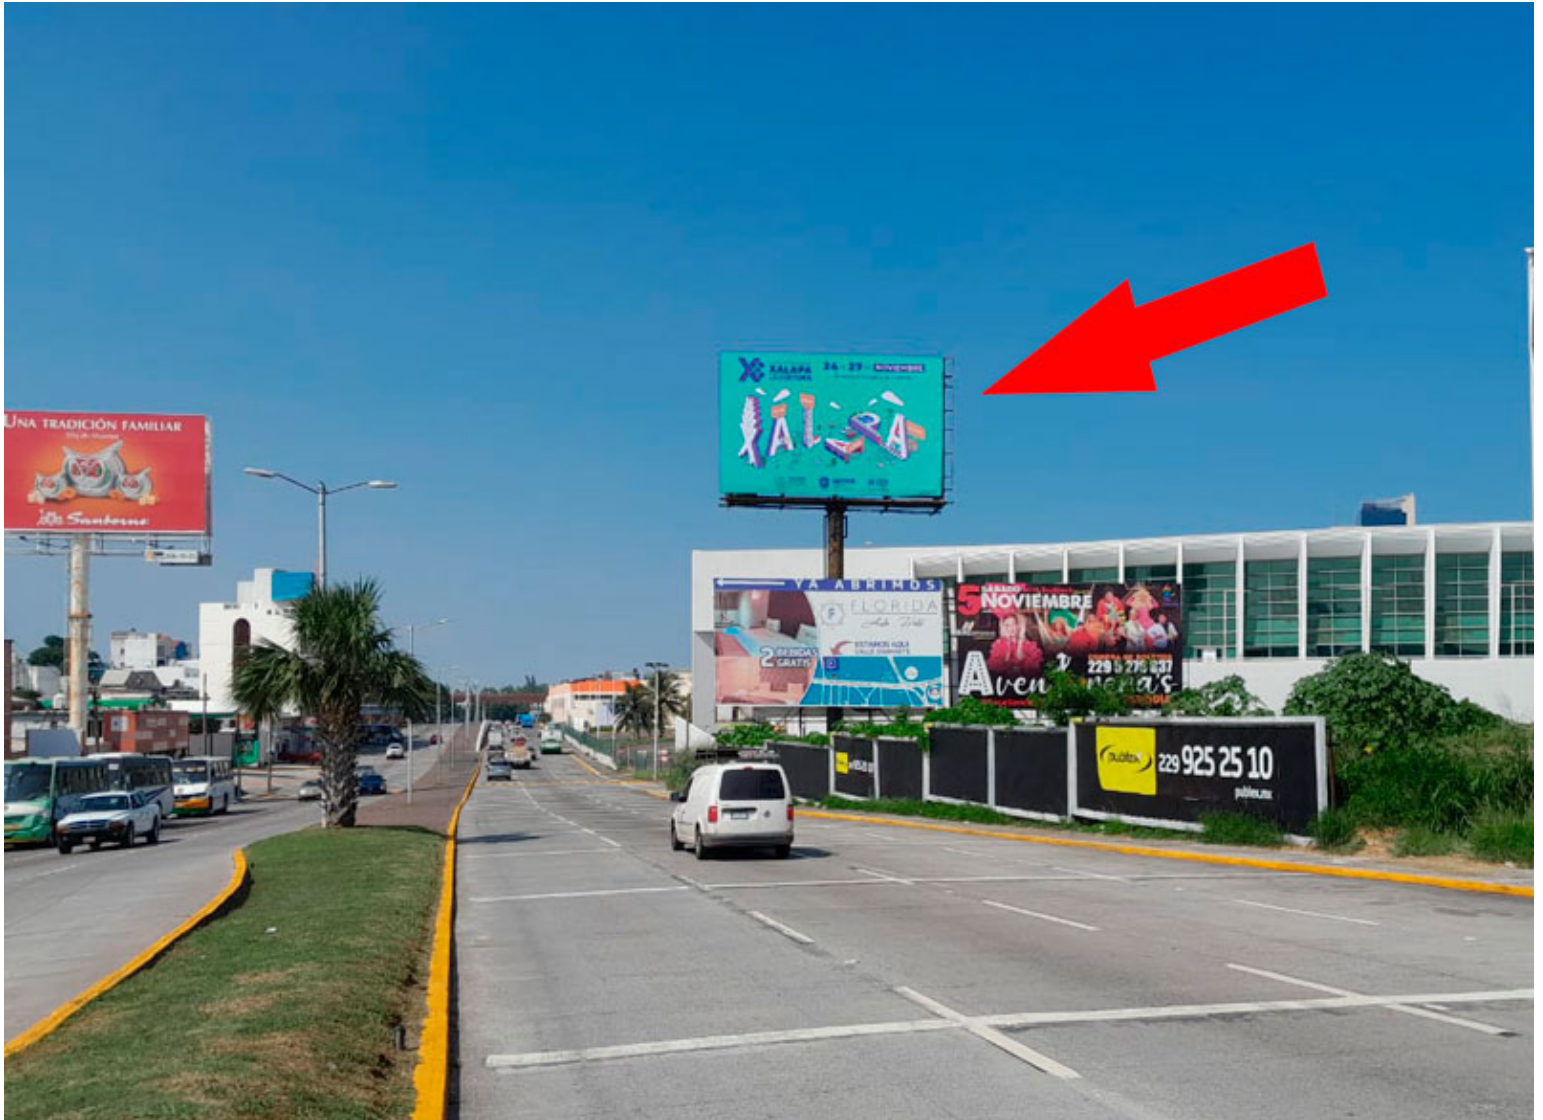

Clave: EU-BOC-1183-5 (Espectacular)

Boca del Río - VERACRUZ

Detalles

- **Dirección:** Av. Ejercito Mexicano S/N Casi esq. Ruiz Cortines , Boca del Río
- **Referencia:** Junto al WTC, lado Av. Ejercito Mexicano
- **Medidas:** 12.90 x 7.20 mts
- **Coordenadas:** 19.1366915,-96.1064136