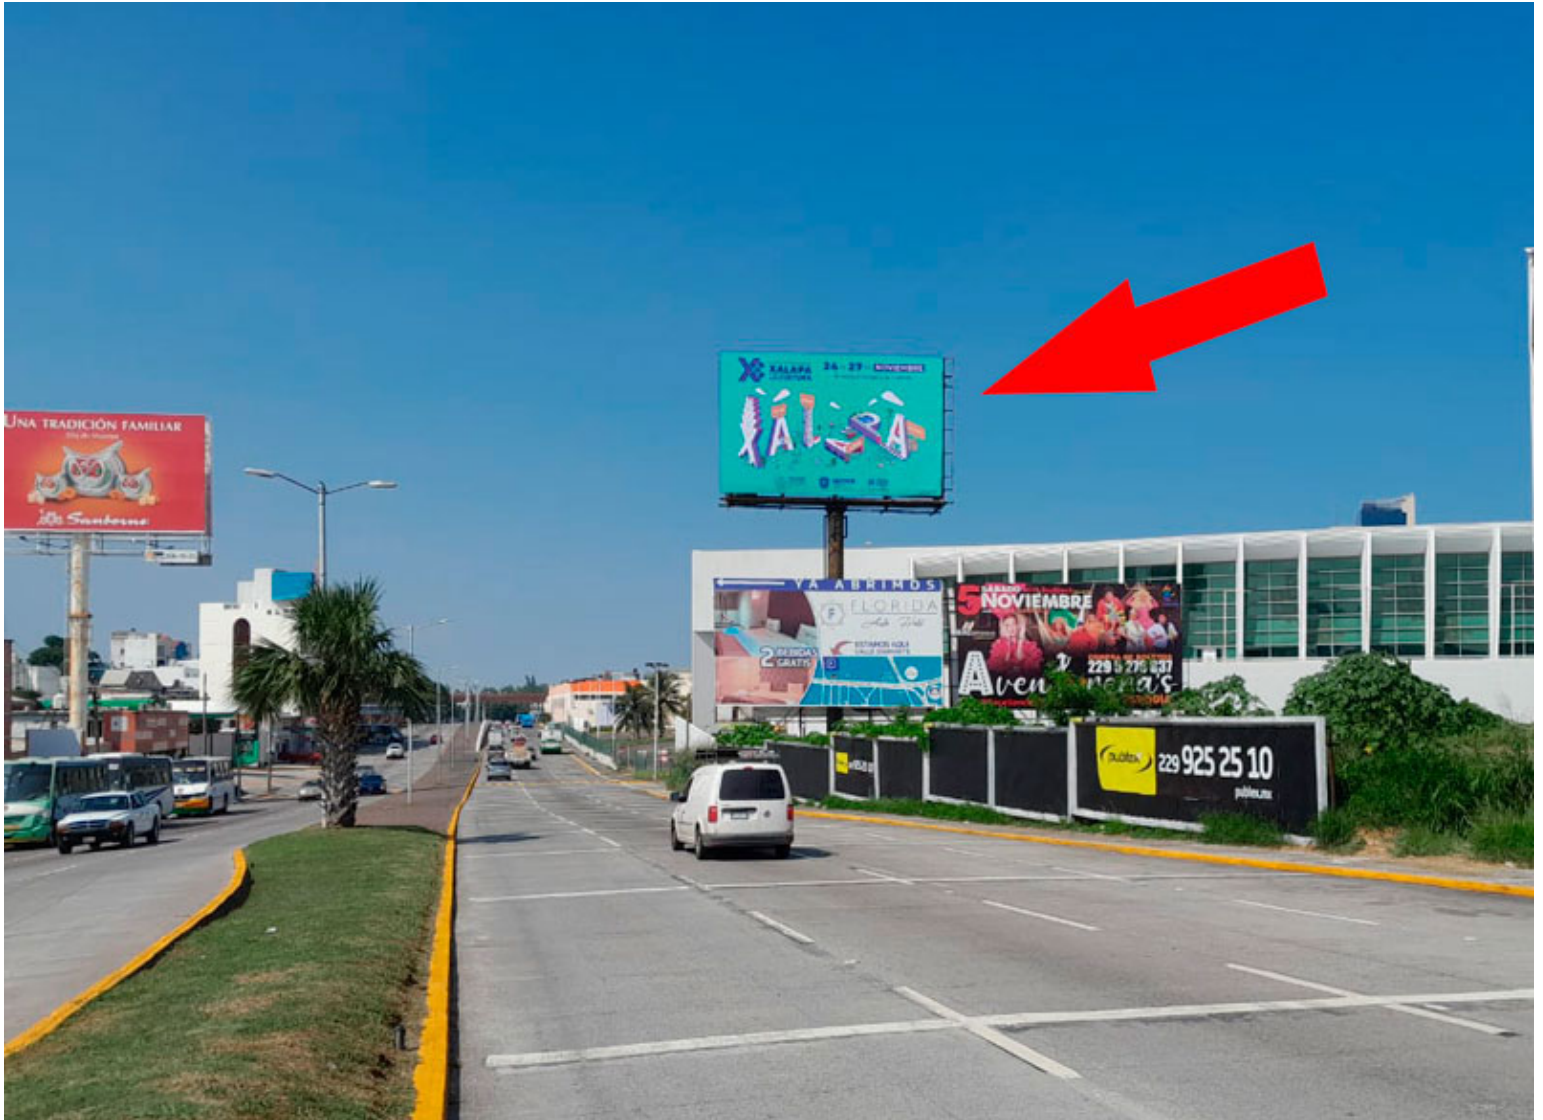

Clave: EU-BOC-1183-5 ( Espectacular)

Boca del Río - VERACRUZ

### Detalles

- **Dirección:** Av. Ejercito Mexicano S/N Casi esq. Ruiz Cortines , Boca del Río
- **Referencia:** Junto al WTC, lado Av. Ejercito Mexicano
- **Medidas:** 12.90 x 7.20 mts
- **Coordenadas:** 19.1366915,-96.1064136