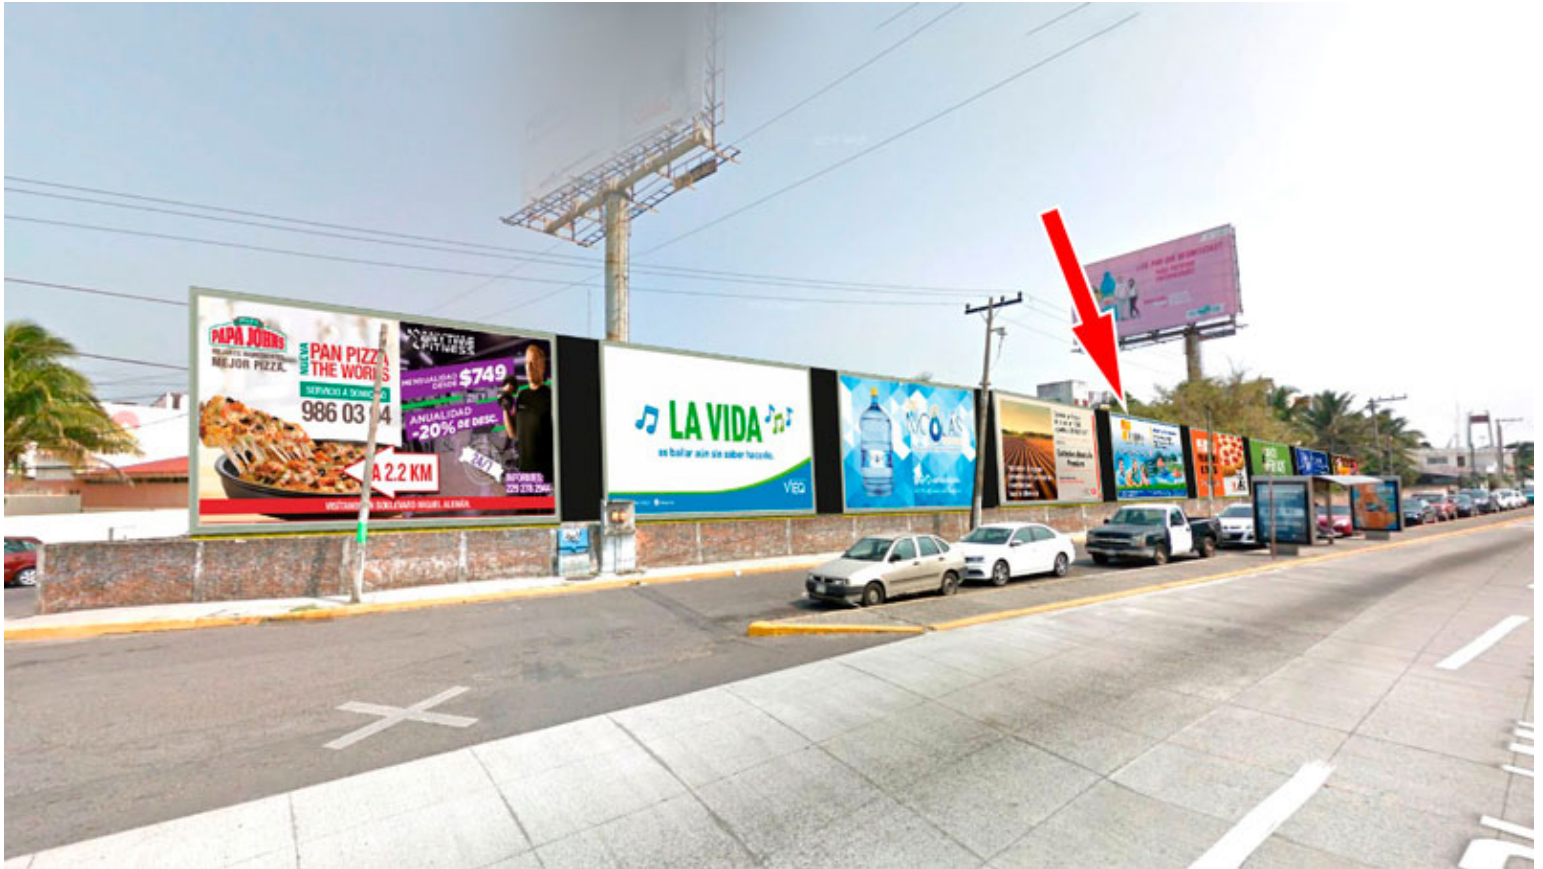

Clave: V-Transito- Boca 5 (Valla Fija)

Boca del Rio - VERACRUZ

Detalles

- **Dirección:**
Blvd. Miguel Alemán Esq. Av. Veracruz, Fracc. Costa Sol
Boca del Rio
- **Referencia:** A lado de Tránsito de Boca del Rio
- **Medidas:** 9.34 x 4.60 mts
- **Vistas disponibles:** Posc. 5
- **Coordenadas:**
19.10777280150566,-96.10335793684006