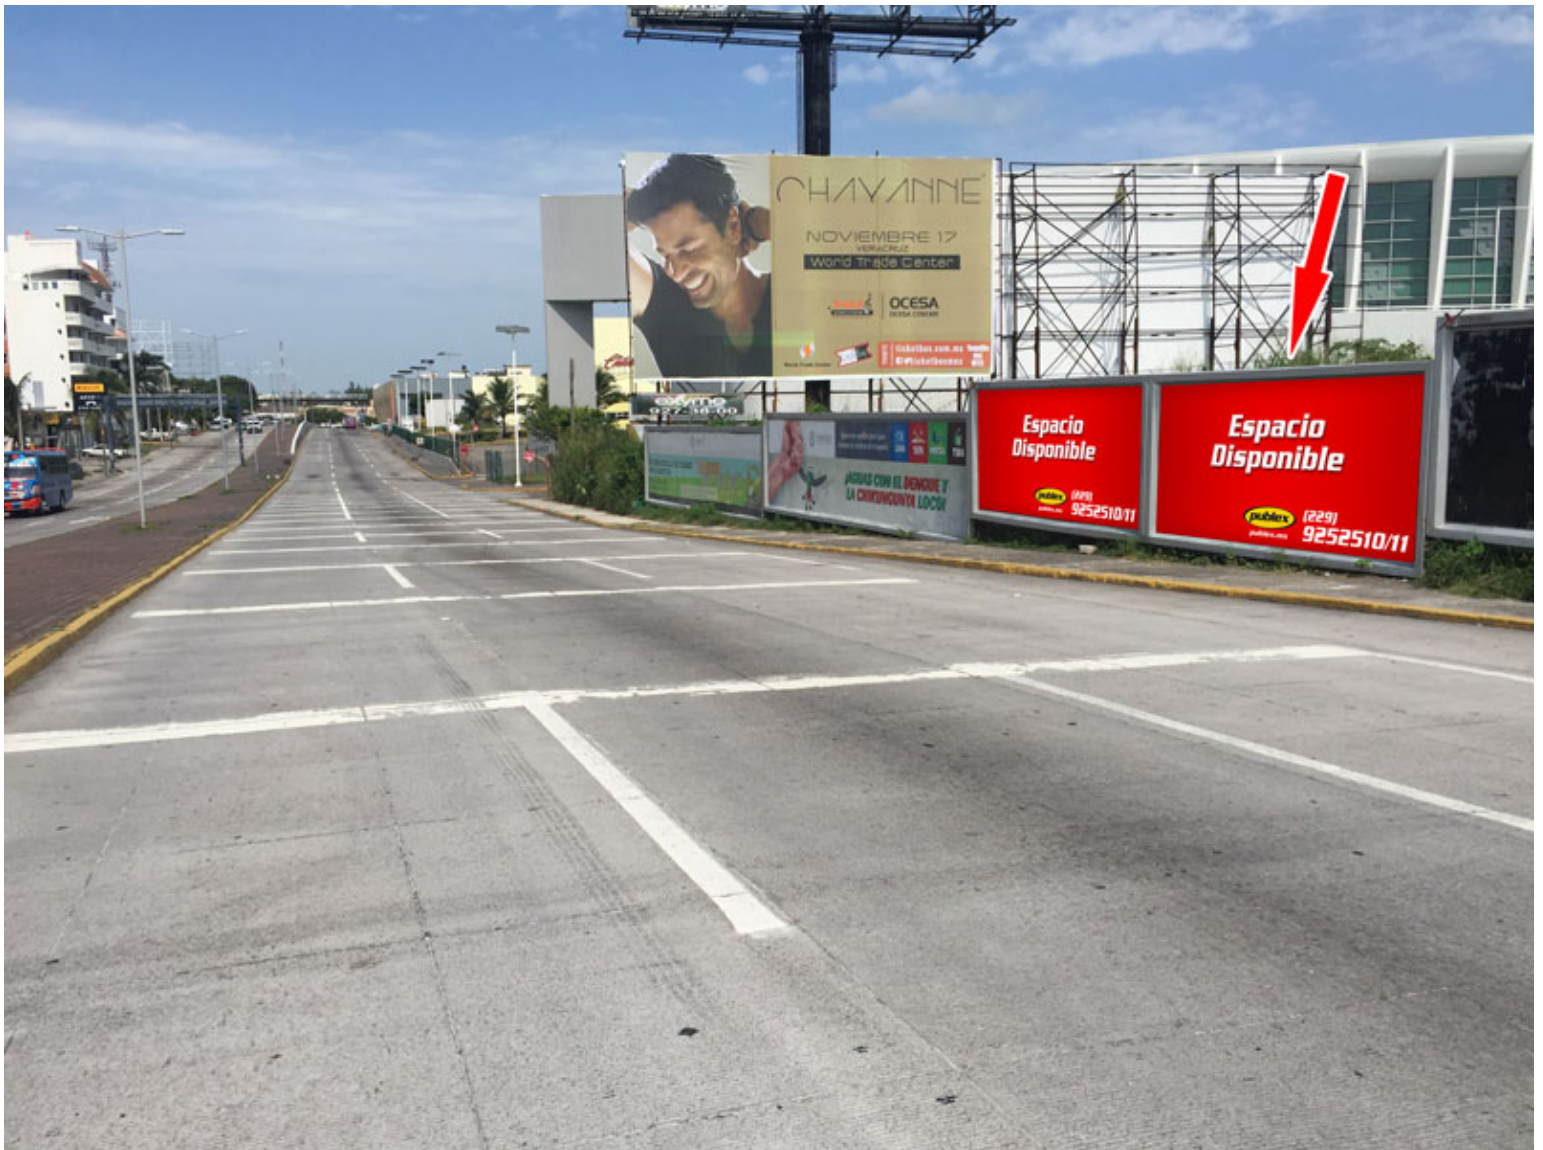

Clave: EV-VER-1046-4 (Valla Fija)

Boca del Río - VERACRUZ

Detalles

- **Dirección:** Prolongación Ejército Mexicano, Boca del Río
- **Referencia:** Junto al WTC
- **Medidas:** 4.50 x 2.10 mts
- **Vistas disponibles:** Posc. 4
- **Coordenadas:** 19.1377406,-96.10698300000001