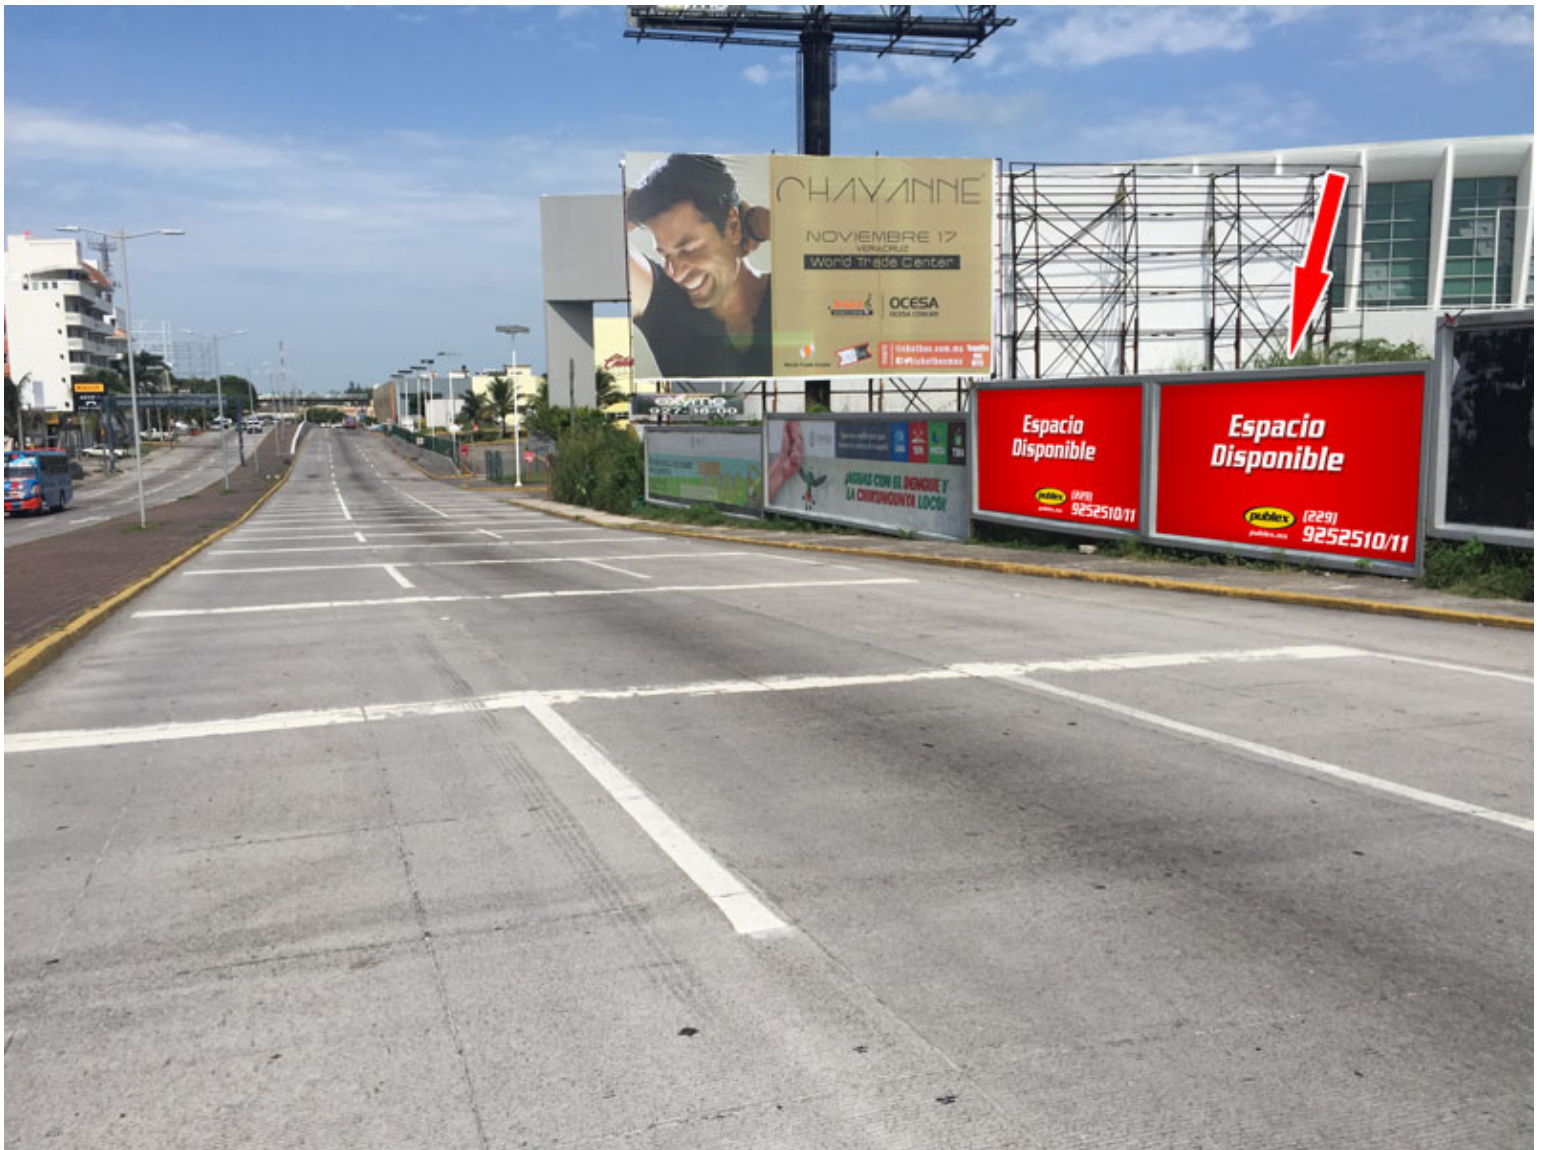

Clave: EV-VER-1046-4 ( Valla Fija)

Boca del Río - VERACRUZ

## Detalles

- **Dirección:**  
Prolongación Ejército Mexicano,  
Boca del Río
- **Referencia:** Junto al WTC
- **Medidas:** 4.50 x 2.10 mts
- **Vistas disponibles:** Posc. 4
- **Coordenadas:**  
19.1377406,-96.10698300000001