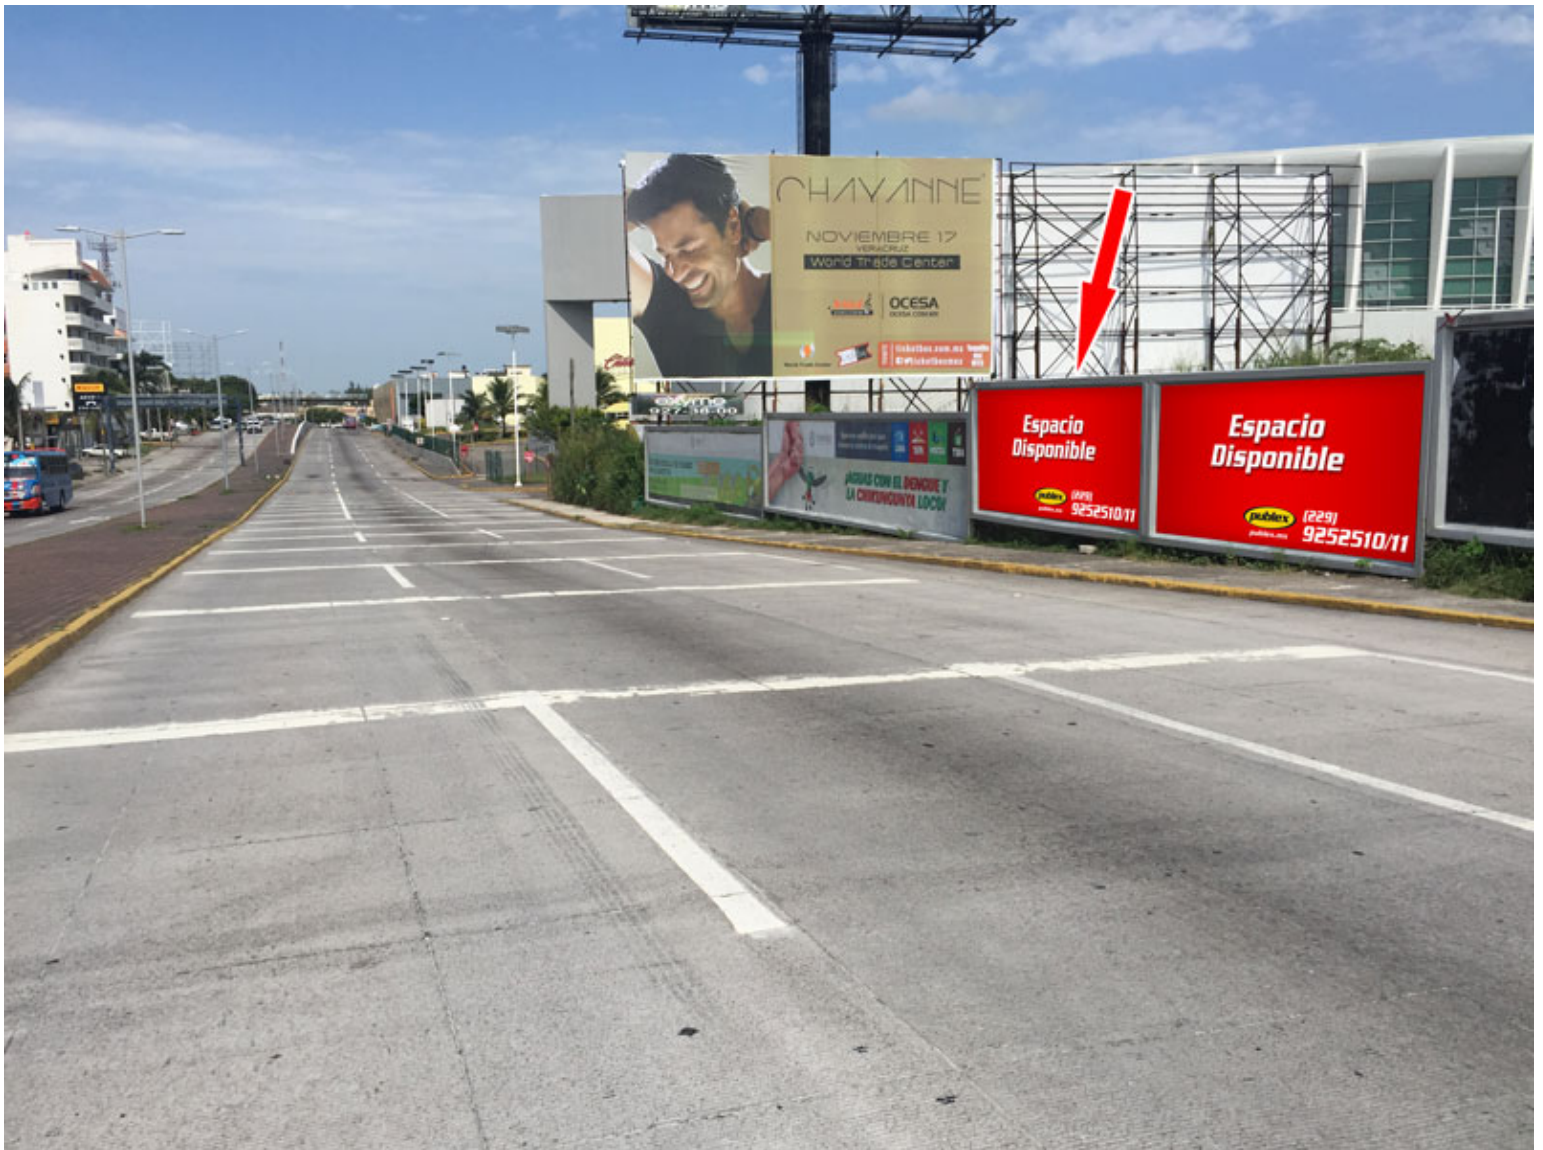

Clave: EV-VER-1046-3 ( Valla Fija)

Boca del Río - VERACRUZ

## Detalles

- **Dirección:**  
Prolongación Ejército Mexicano,  
Boca del Río
- **Referencia:** Junto al WTC
- **Medidas:** 4.50 x 2.10 mts
- **Vistas disponibles:** Posc. 3
- **Coordenadas:**  
19.1377406,-96.10698300000001