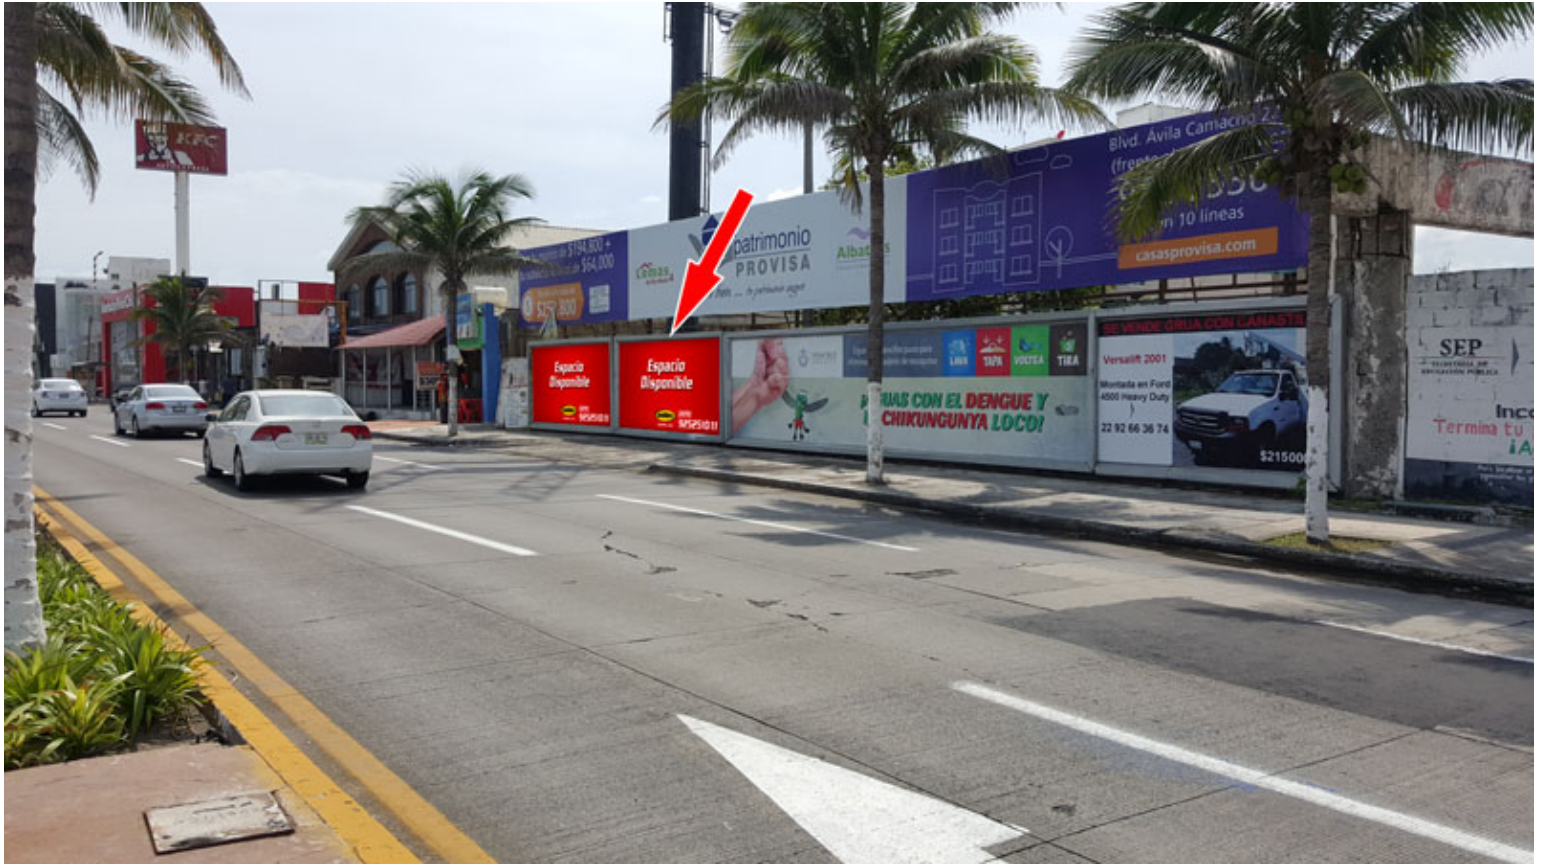

Clave: EV-VER-1044-2 (Valla Fija)

Veracruz - Sur - VERACRUZ

Detalles

- **Dirección:**
Blvd. M. Ávila Camacho ,esq. Paco Píldora,
Veracruz - Sur
- **Medidas:** 4.50 x 2.10 mts
- **Vistas disponibles:** Posc. 2
- **Coordenadas:**
19.178824221233924,-96.12340256085203