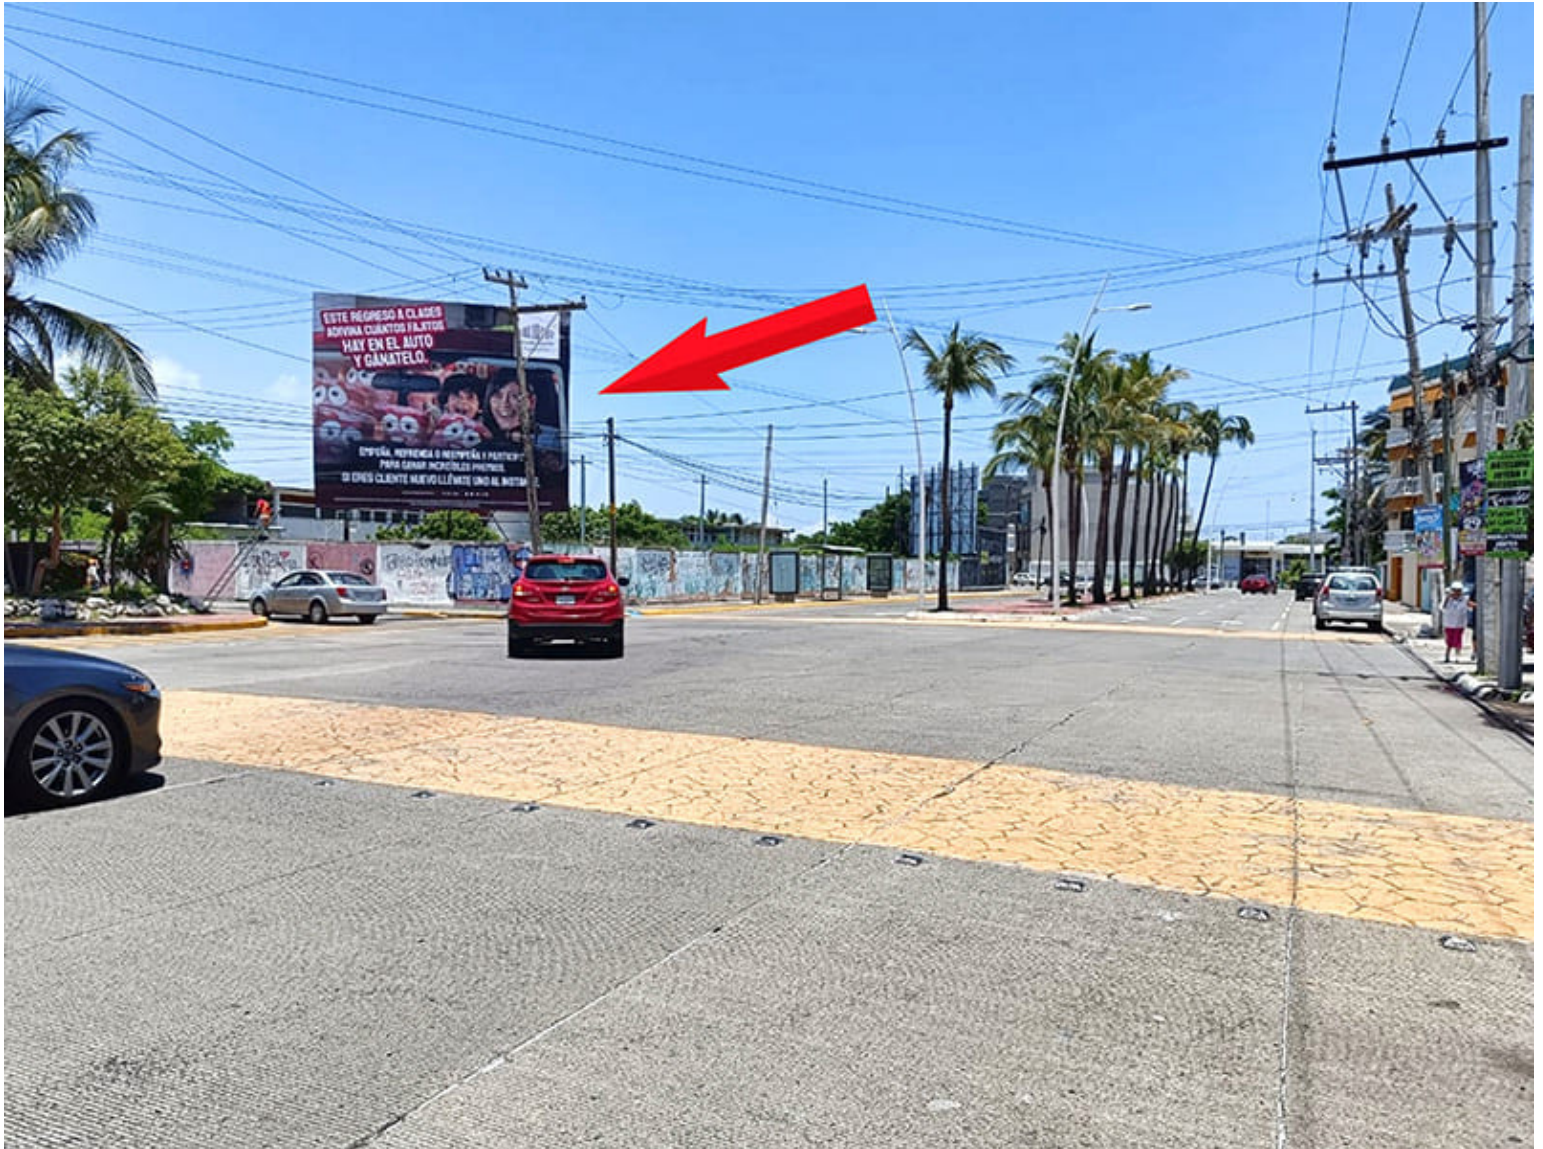

Clave: EC-BOC-1011-1 (Espectacular)

Boca del Río - VERACRUZ

Detalles

- **Dirección:**
Av. Costa Verde S/N, Esq. Isabel la Católica, Fracc. Costa Verde
Boca del Río
- **Referencia:** Dentro de la Universidad Femenina
- **Medidas:** 9.30 x 7.80 mts
- **Vistas disponibles:** Cruzada
- **Impactos por hora:** 1197
- **Coordenadas:**
19.1704105,-96.1190148