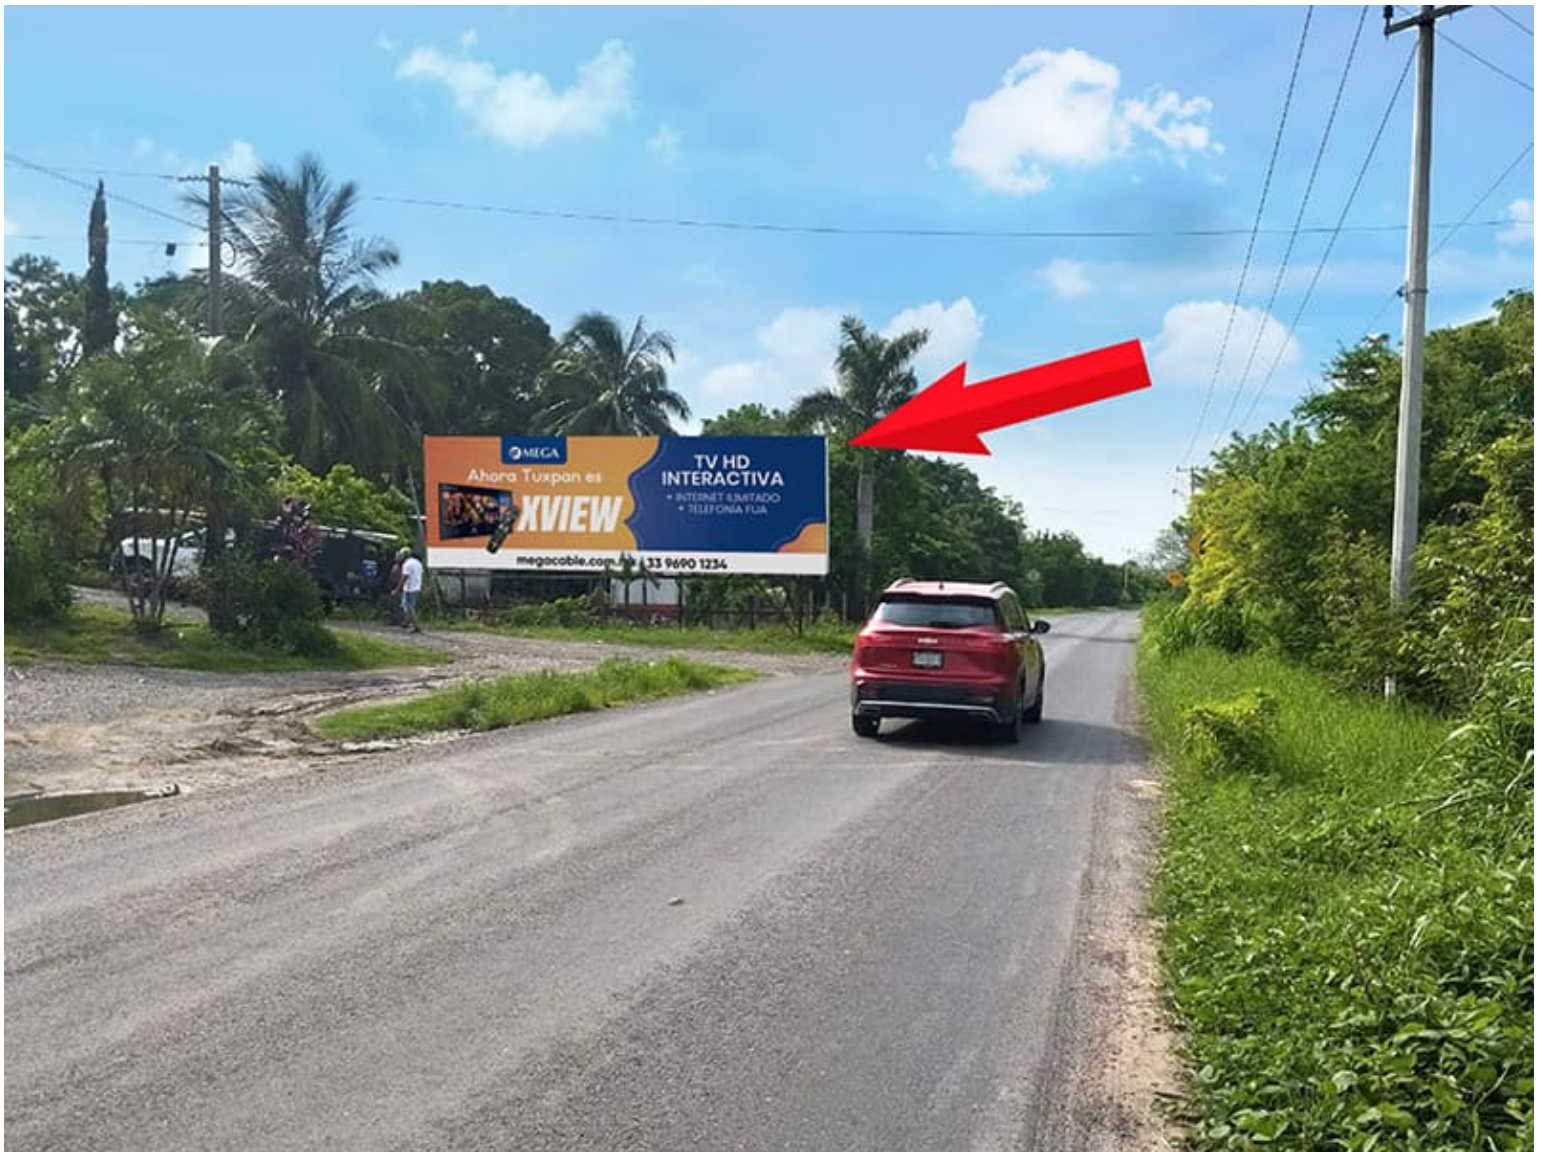

Clave: EC-TAM-4016-2 (Espectacular)

Tamiahua - VERACRUZ

Detalles

- **Dirección:** Carretera Federal Tuxpan-Tamiahua km3, Tampamachaco Tamiahua
- **Referencia:** Vista salida de la Ciudad
- **Medidas:** 12.30 x 3.70 mts
- **Vistas disponibles:** Natural
- **Impactos por hora:** 345
- **Coordenadas:** 21.133483,-97.47627